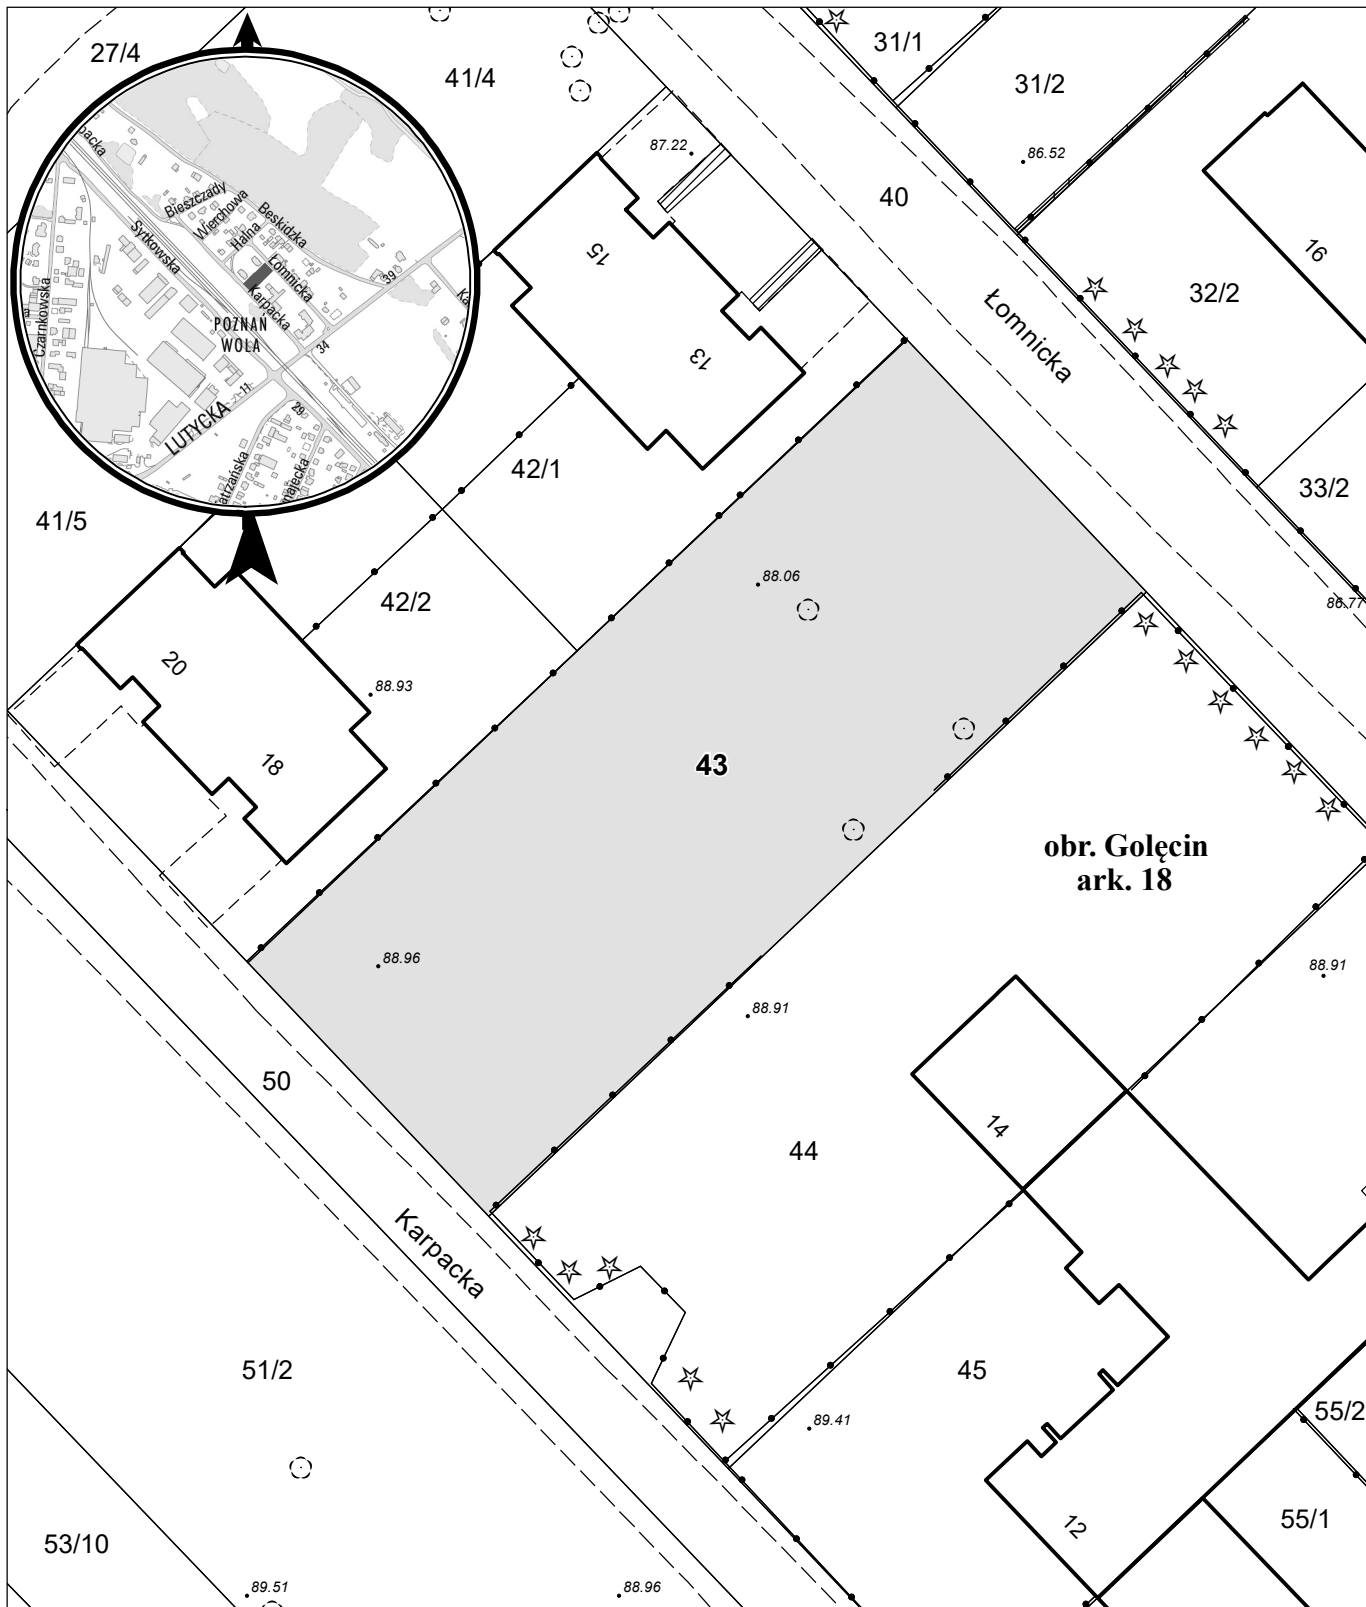

# MAPA INFORMACYJNA

## 1: 500

opracowanie - ZGiKM GEOPOZ, GKR/1/84/2023

działka nr  
43

pow. m<sup>2</sup>  
1 380

obręb Golecin, arkusz 18  
KW  
P01P/00115848/9

właściciel  
Miasto Poznań