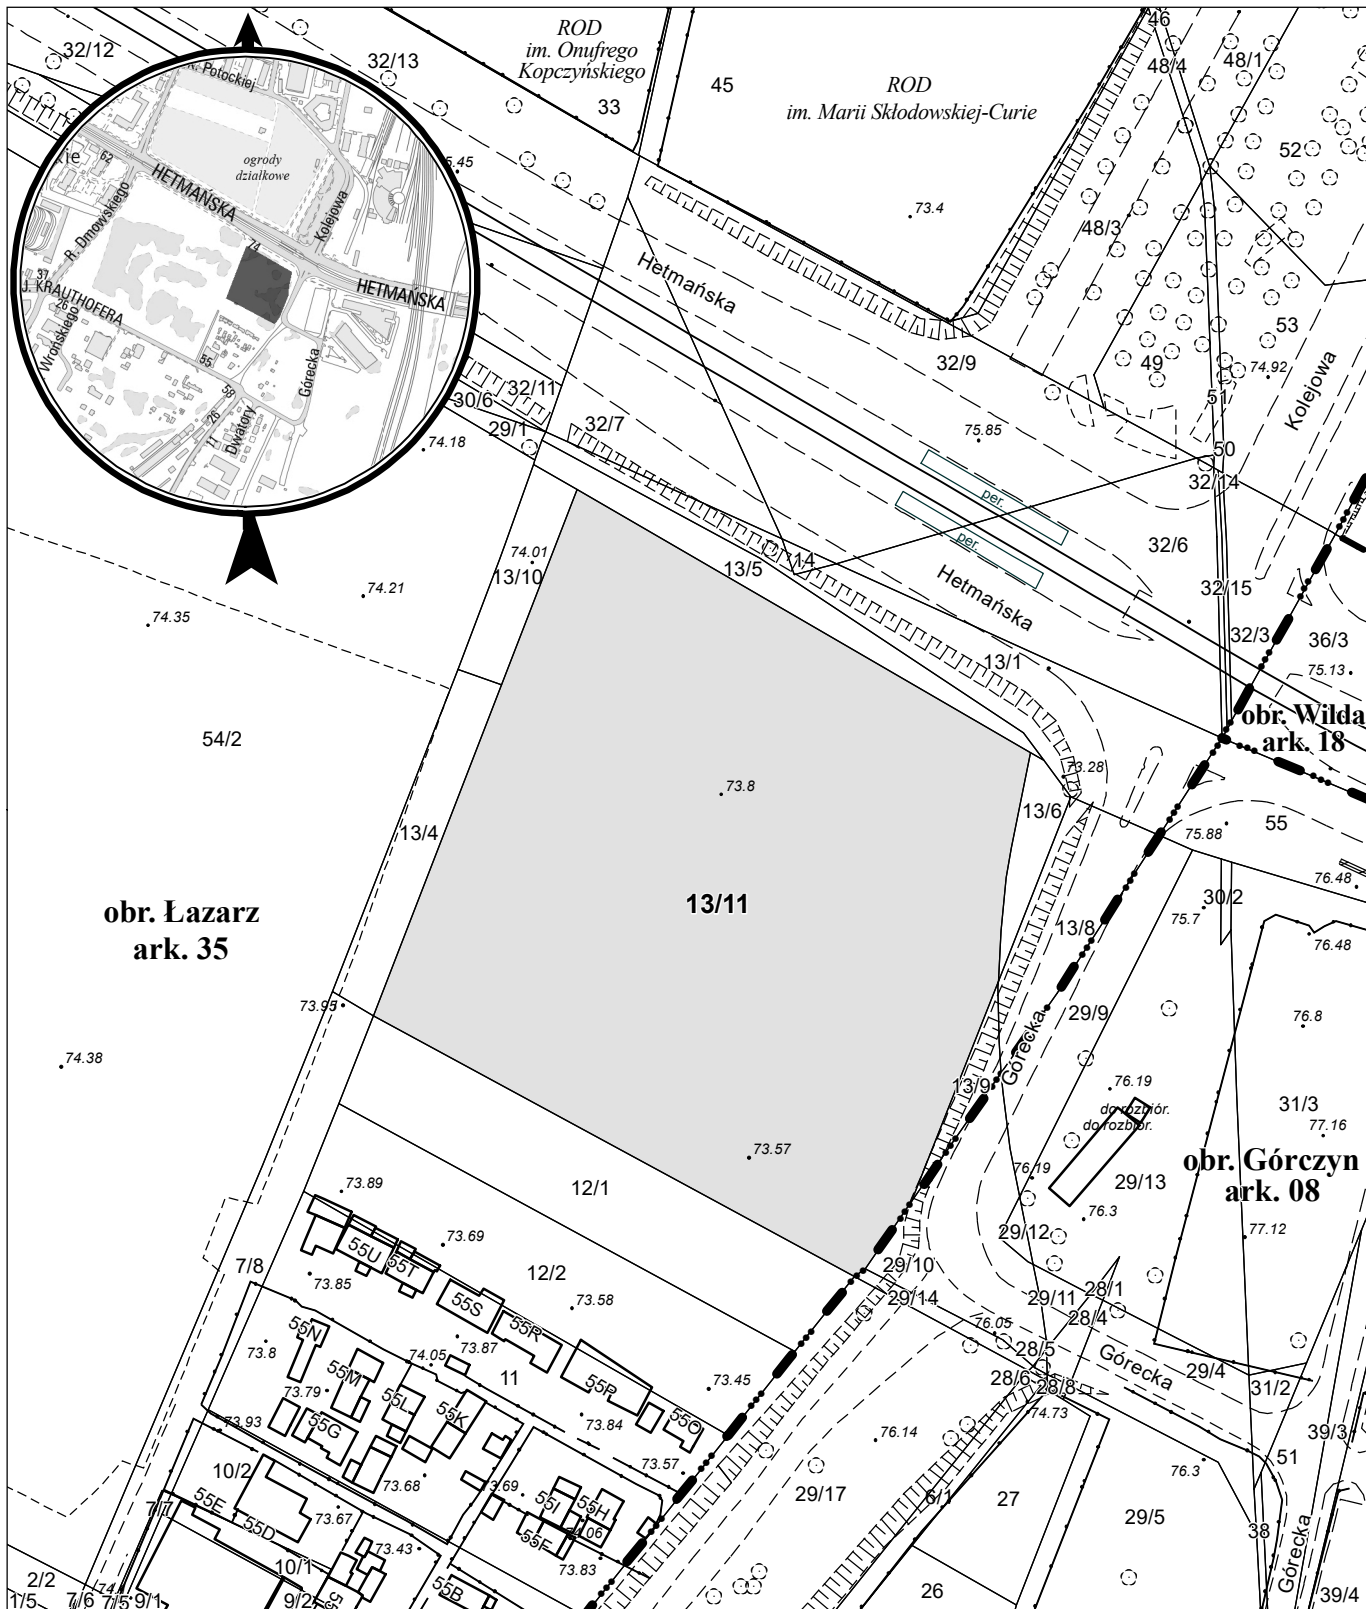

MAPA INFORMACYJNA

1: 1 500

opracowanie - ZGiKM GEOPOZ, GKR/1/50/2023

działka nr
13/11

pow. m²
12 121

obręb Łazarz, arkusz 35
KW
PO1P/00110972/2

właściciel
Miasto Poznań