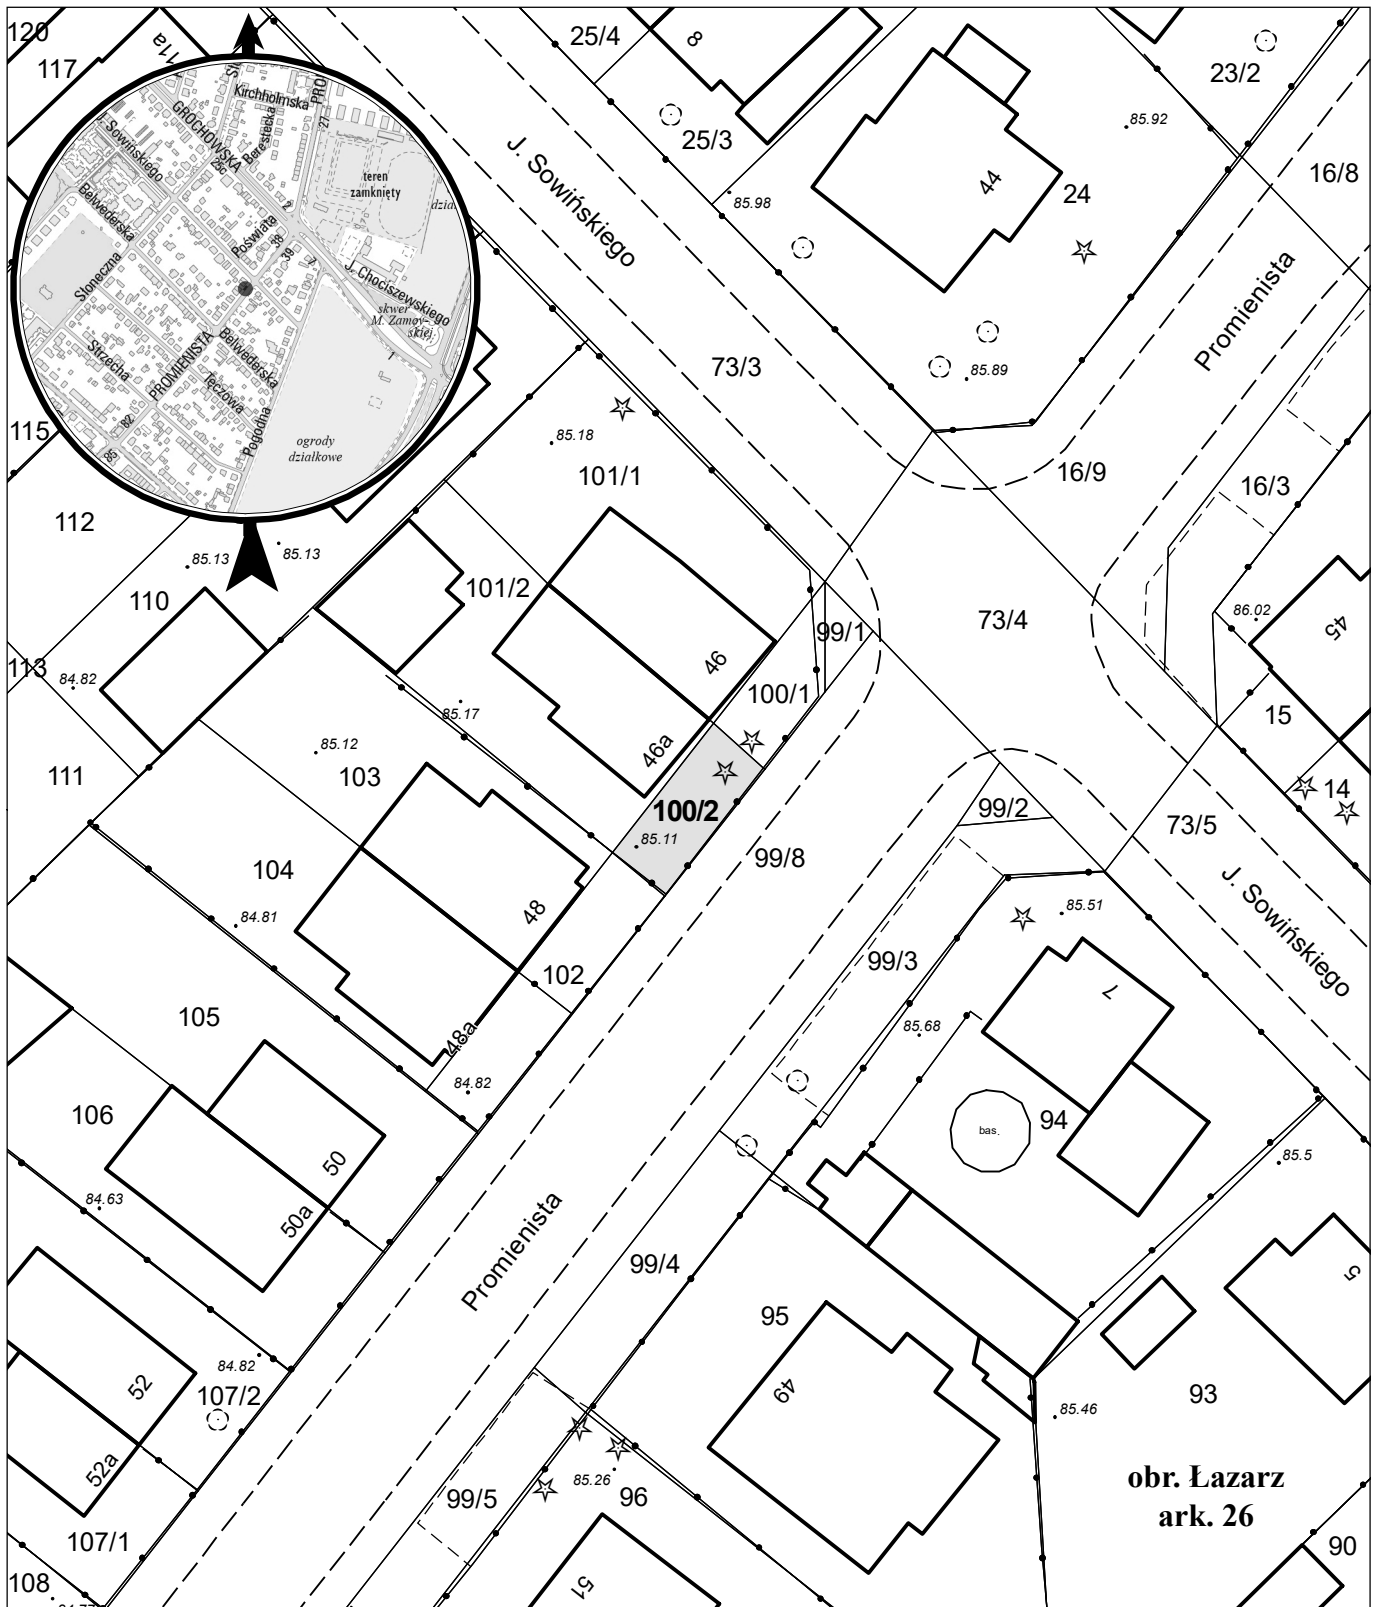

MAPA INFORMACYJNA

1: 500

opracowanie - ZGIKM GEOPOZ, GKR/100/2021

obręb Łazarz, arkusz 26

działka nr
100/2

pow. m²
47

KW
P01P/00185177/5

właściciel
Miasto Poznań