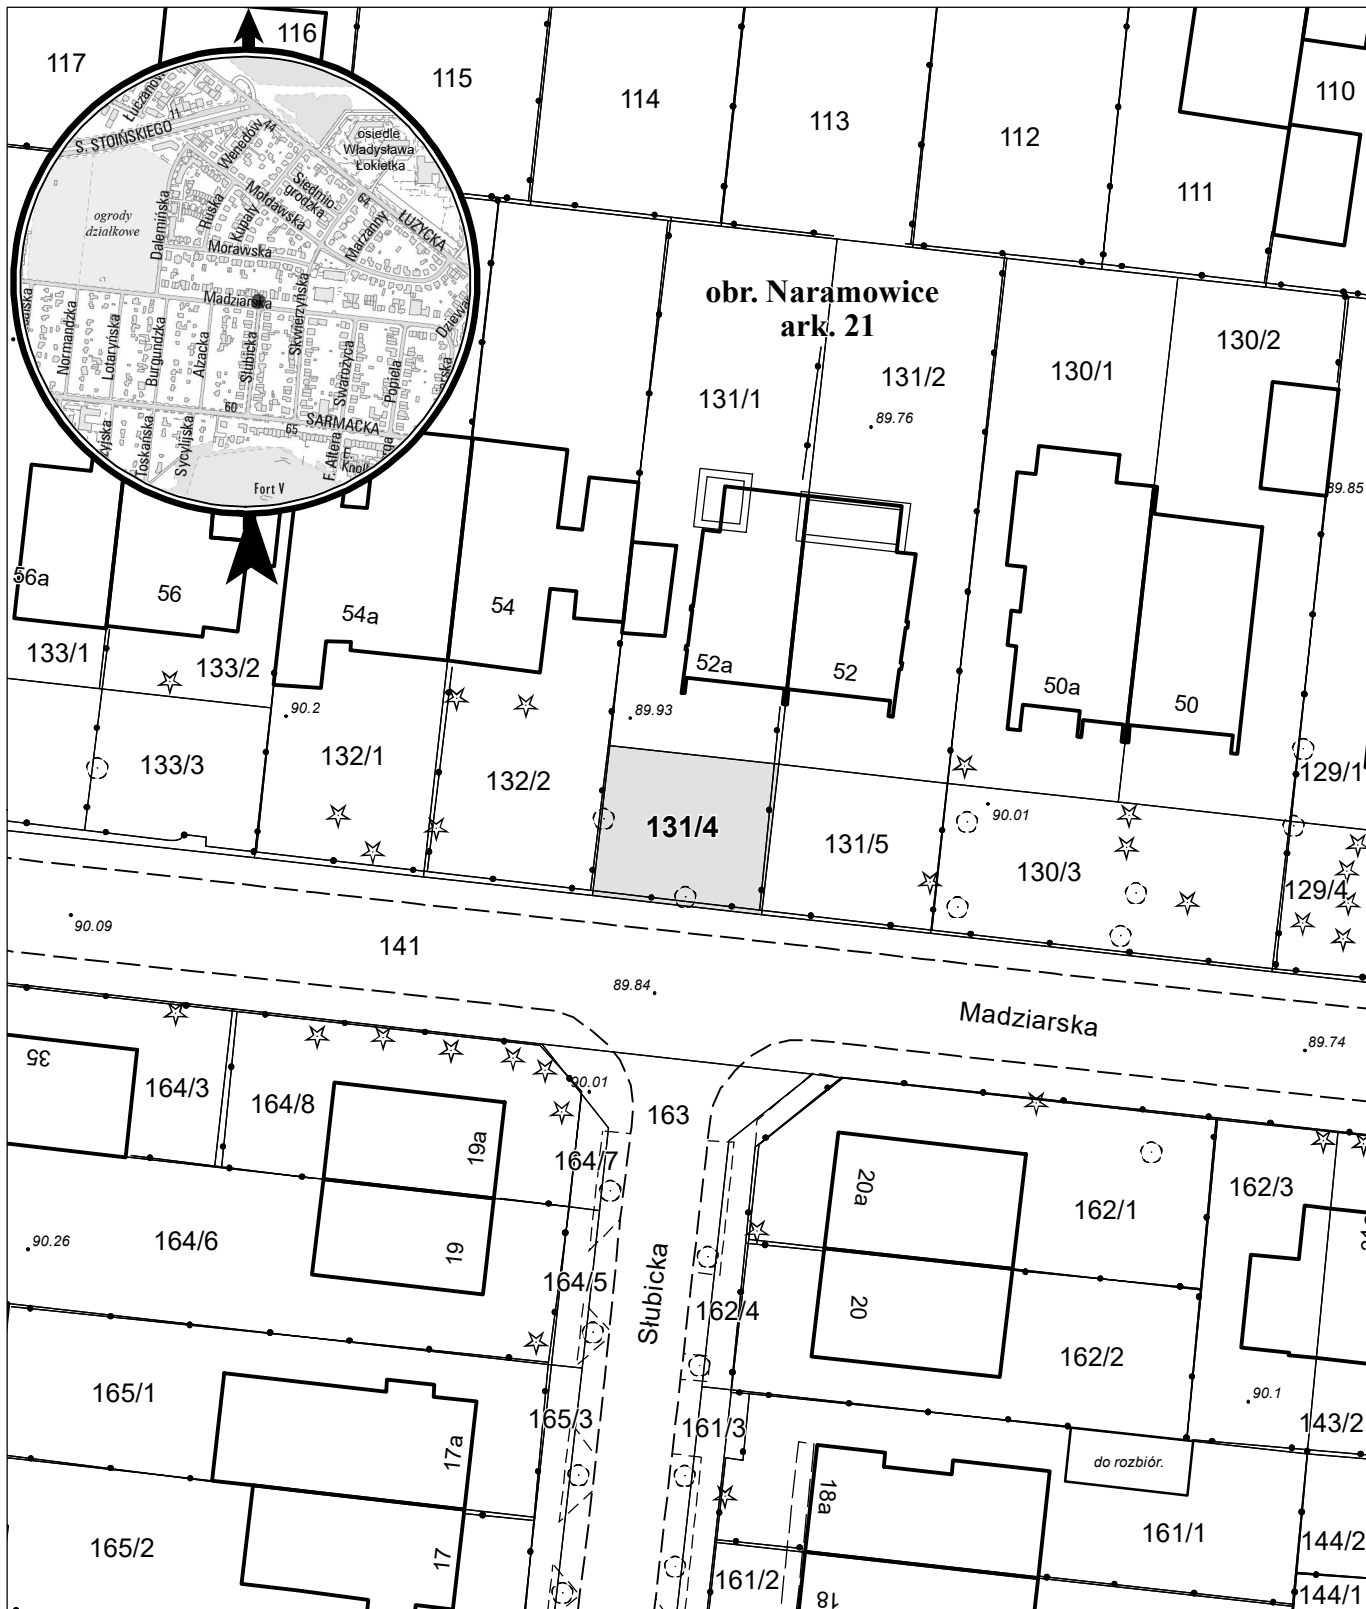

MAPA INFORMACYJNA

1: 500

opracowanie - ZGiKM GEOPOZ, GKR/II/331/2022

obręb Naramowice, arkusz 21

działka nr
131/4

pow. m²
112

KW
P01P/00131576/9

właściciel
Miasto Poznań