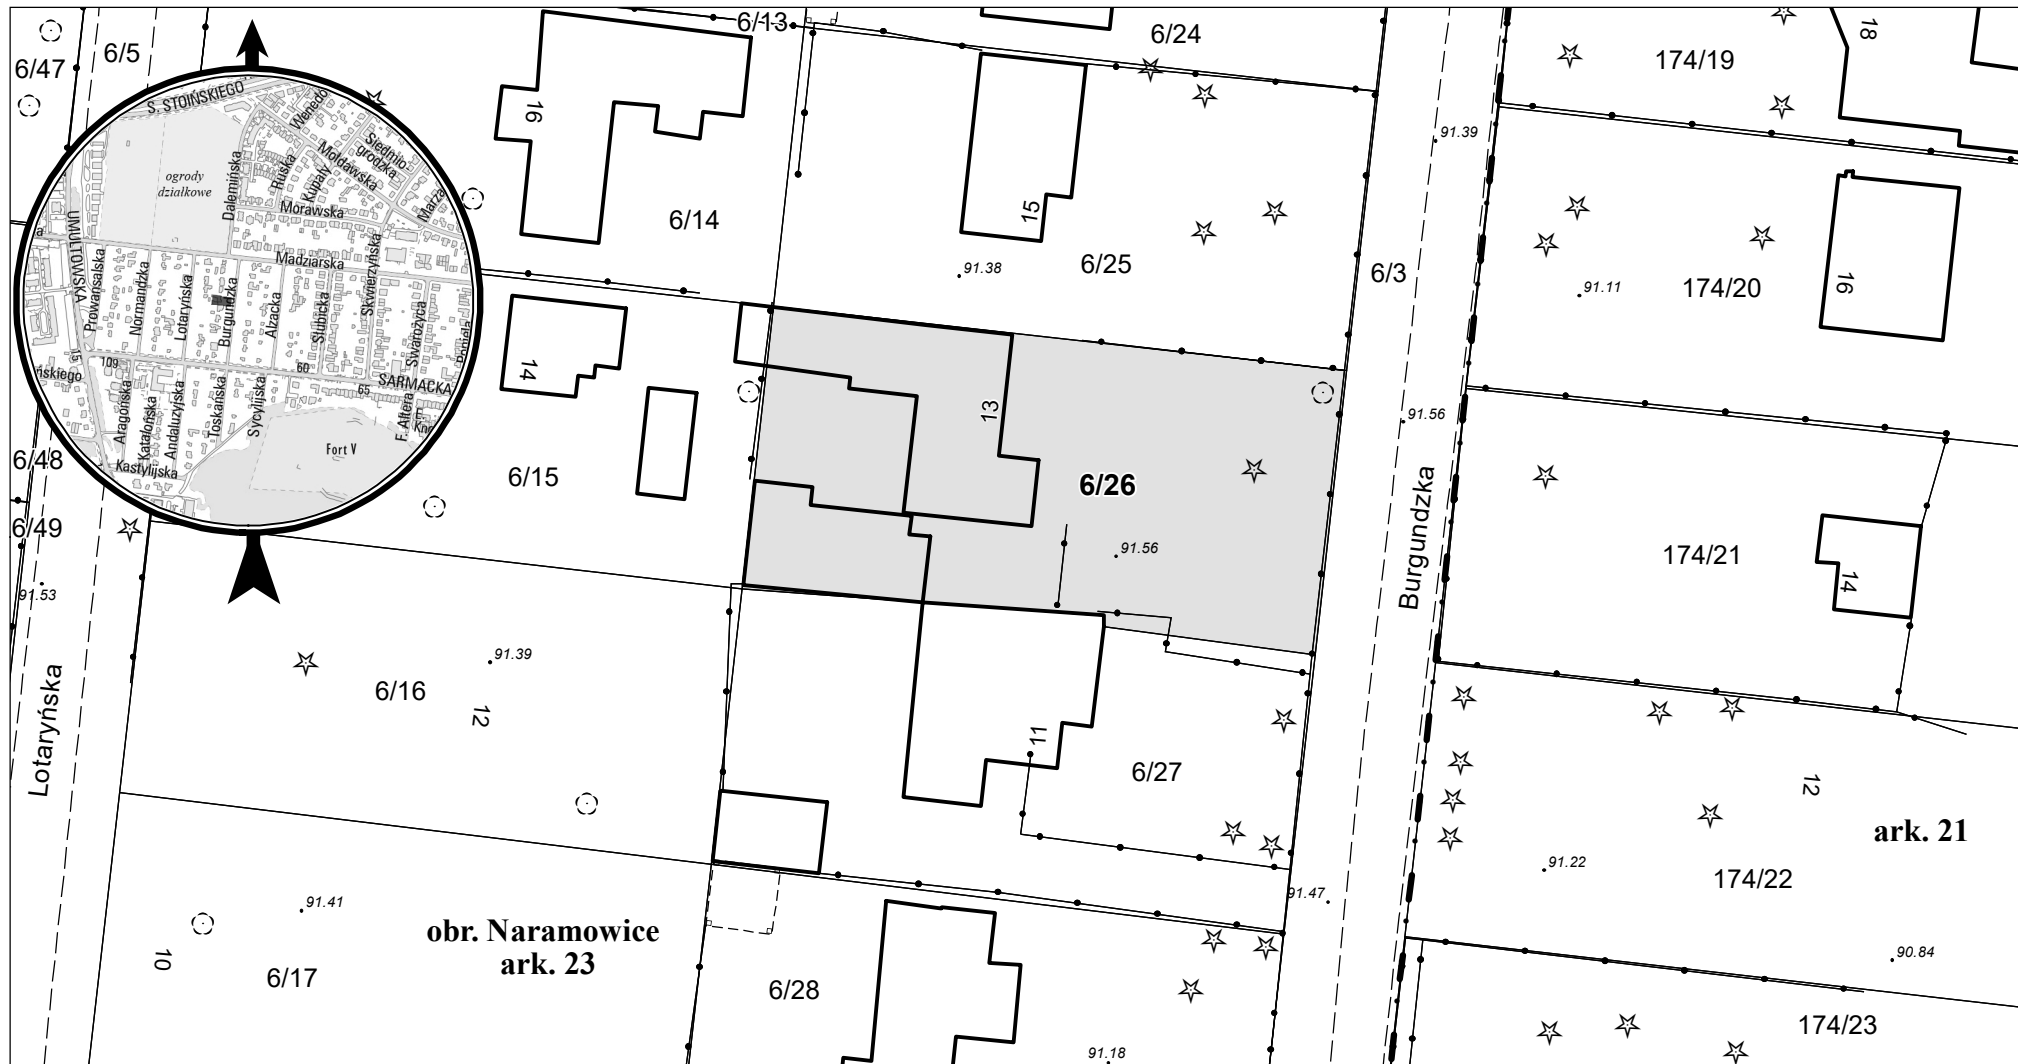

MAPA INFORMACYJNA

1: 500

opracowanie - ZGIKM GEOPOZ, GKR/1/96/2023

działka nr	pow. m ²	obręb Naramowice, arkusz 23	kw	właściciel
6/26	708	P01P/00115834/8		Miasto Poznań