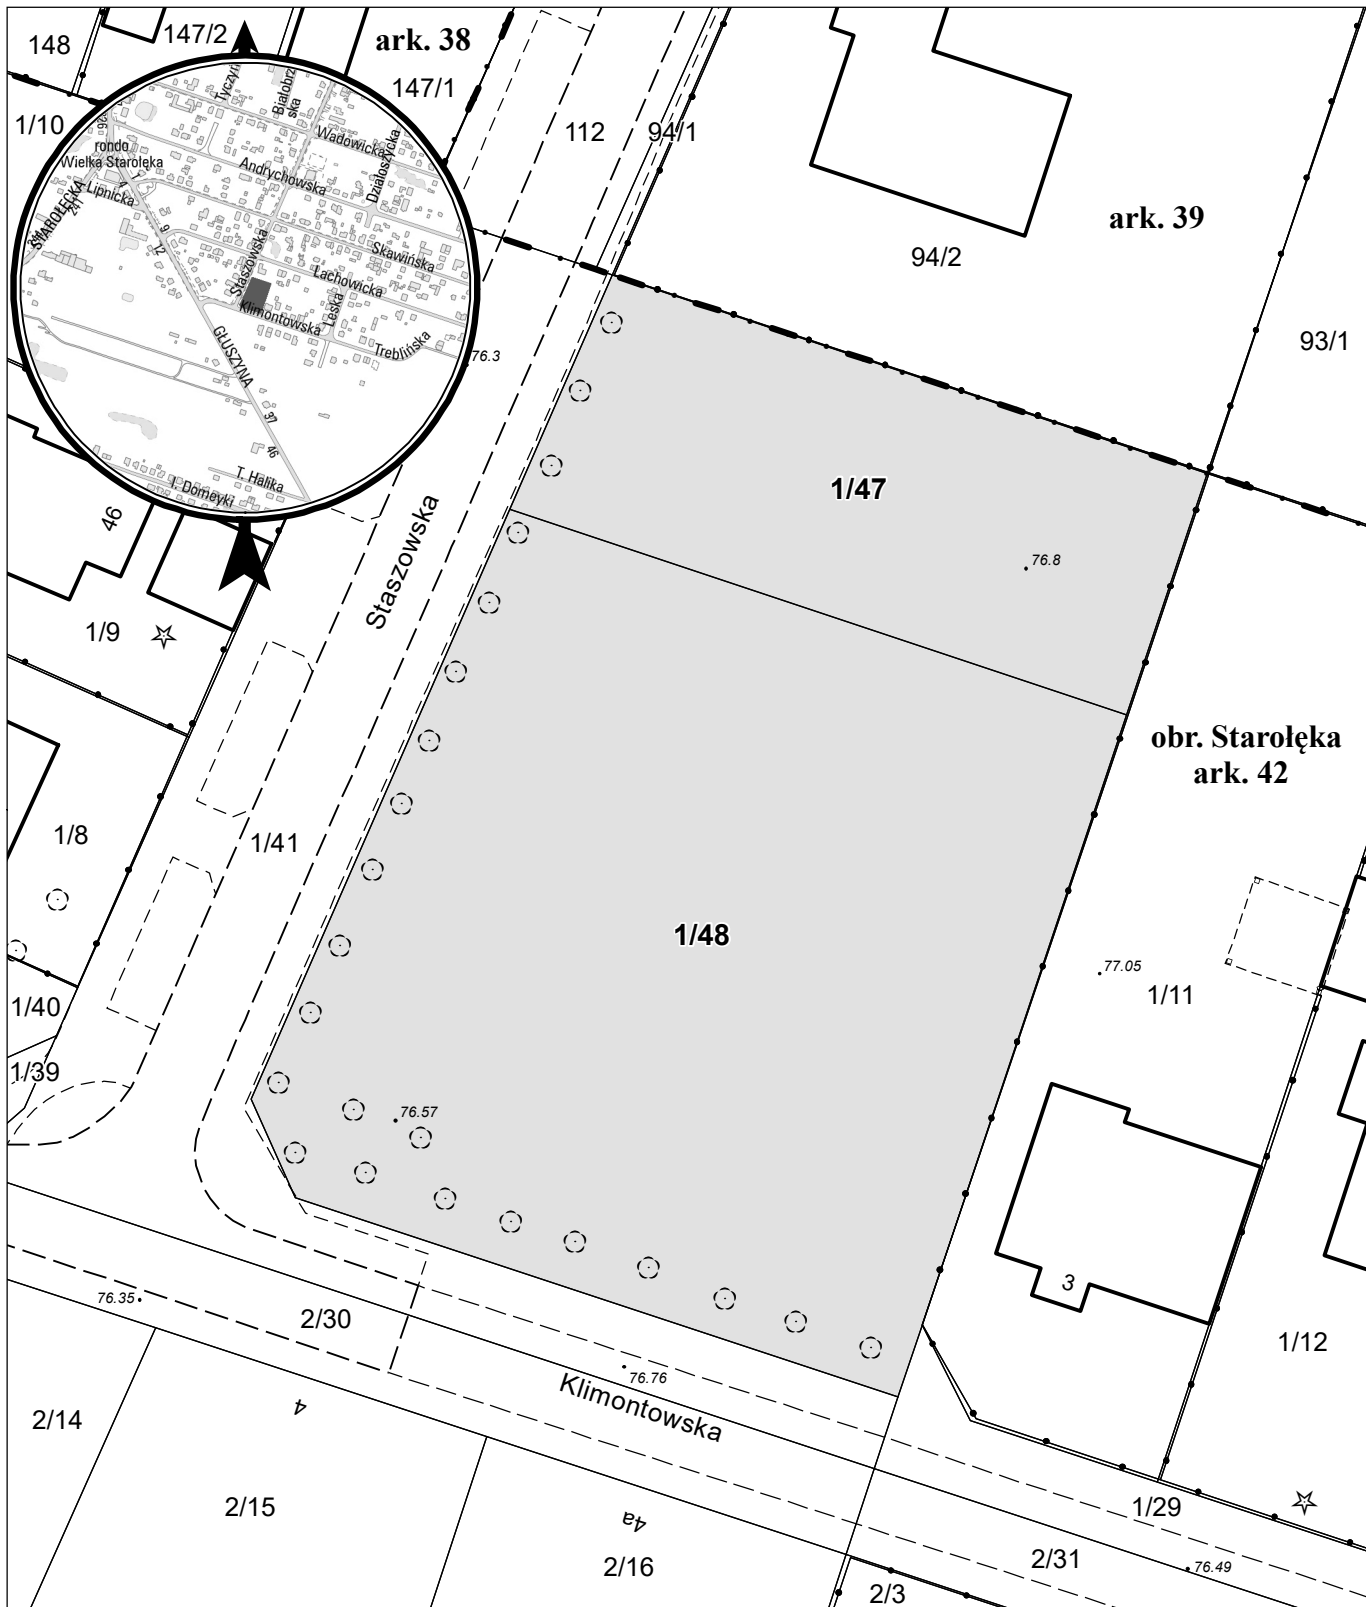

MAPA INFORMACYJNA

1:500

opracowanie - ZGiKM GEOPOZ, GKR/1/159/2023

obręb Staroleka, arkusz 42

działka nr	pow. m ²	KW	właściciel
1/47	710	PO2P/00289725/8	Miasto Poznań 6/8, osoba fizyczna 2/8
1/48	2 130	PO2P/00289725/8	Miasto Poznań 6/8, osoba fizyczna 2/8