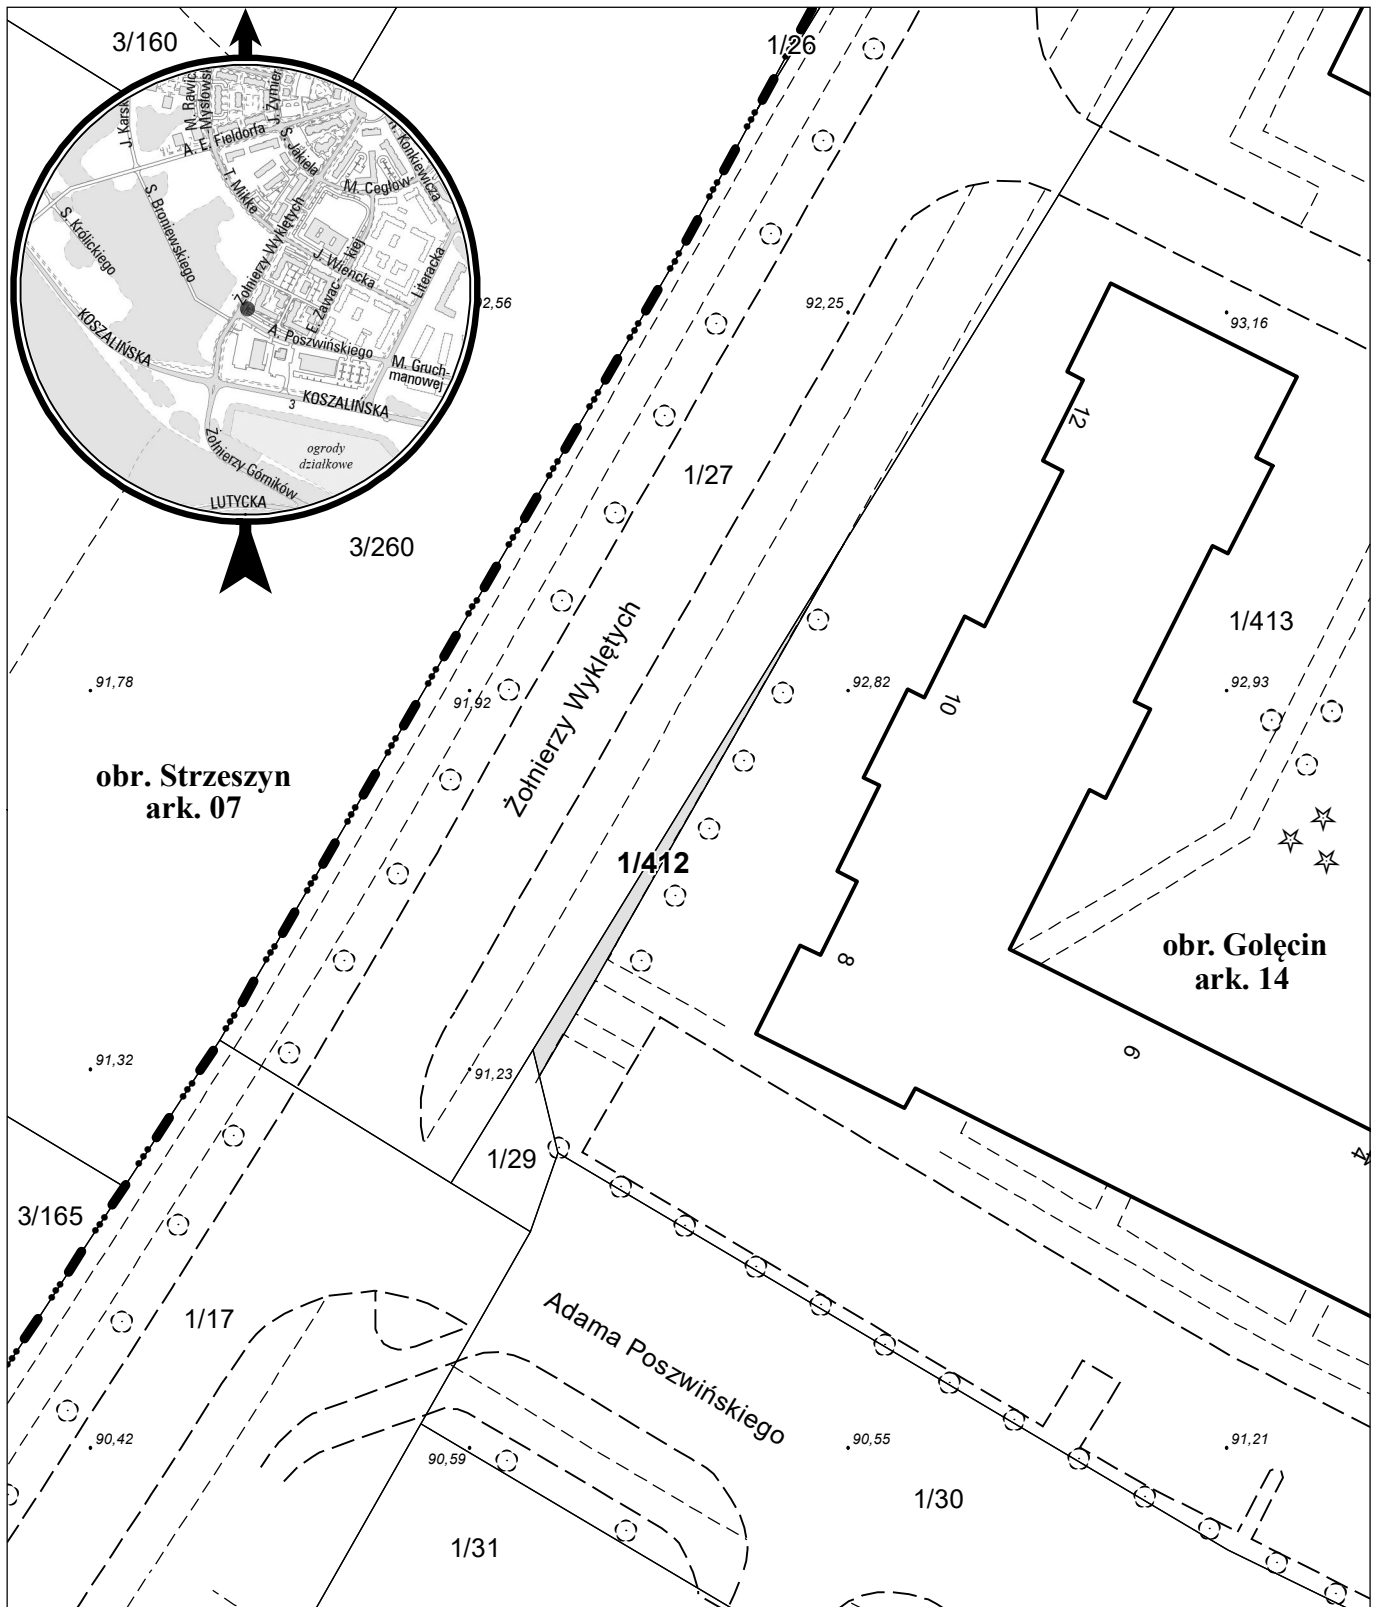

# MAPA INFORMACYJNA 1:500

opracowanie - ZGİKM GEOPOZ, GKR/1/283/2023

działka nr	pow. m <sup>2</sup>	obręb Gołecin, arkusz 14 KW	właściciel
1/412	27	PO1P/00318654/5	Poznańskie Towarzystwo Budownictwa Społecznego Sp. z o.o.