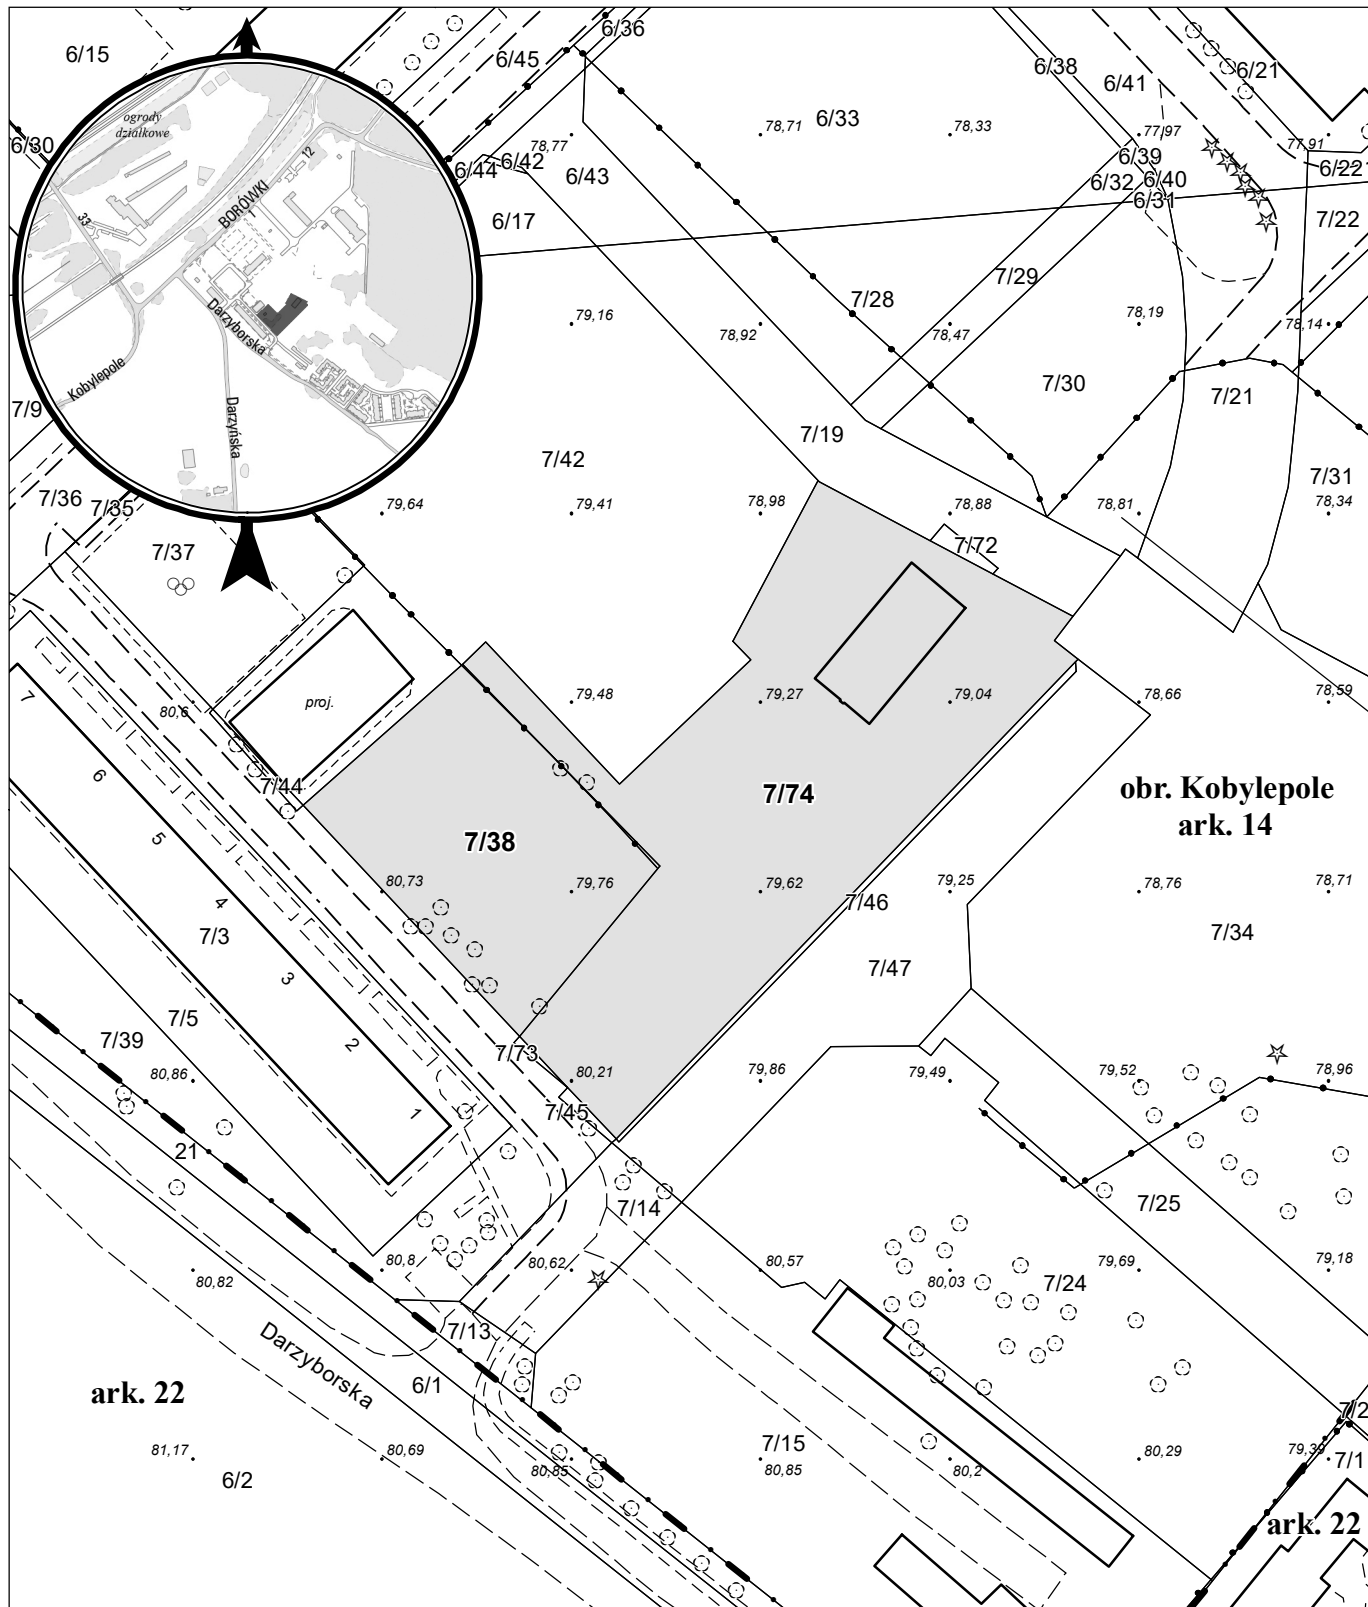

MAPA INFORMACYJNA 1:1000

opracowanie - ZGikM GEOPOZ, GKR/1/258/2023

obręb Kobylepole, arkusz 14

działka nr	pow. m ²	KW	właściciel
7/38	1 127	PO2P/00101445/0	Miasto Poznań
7/74	2 667	PO2P/00101445/0	Miasto Poznań