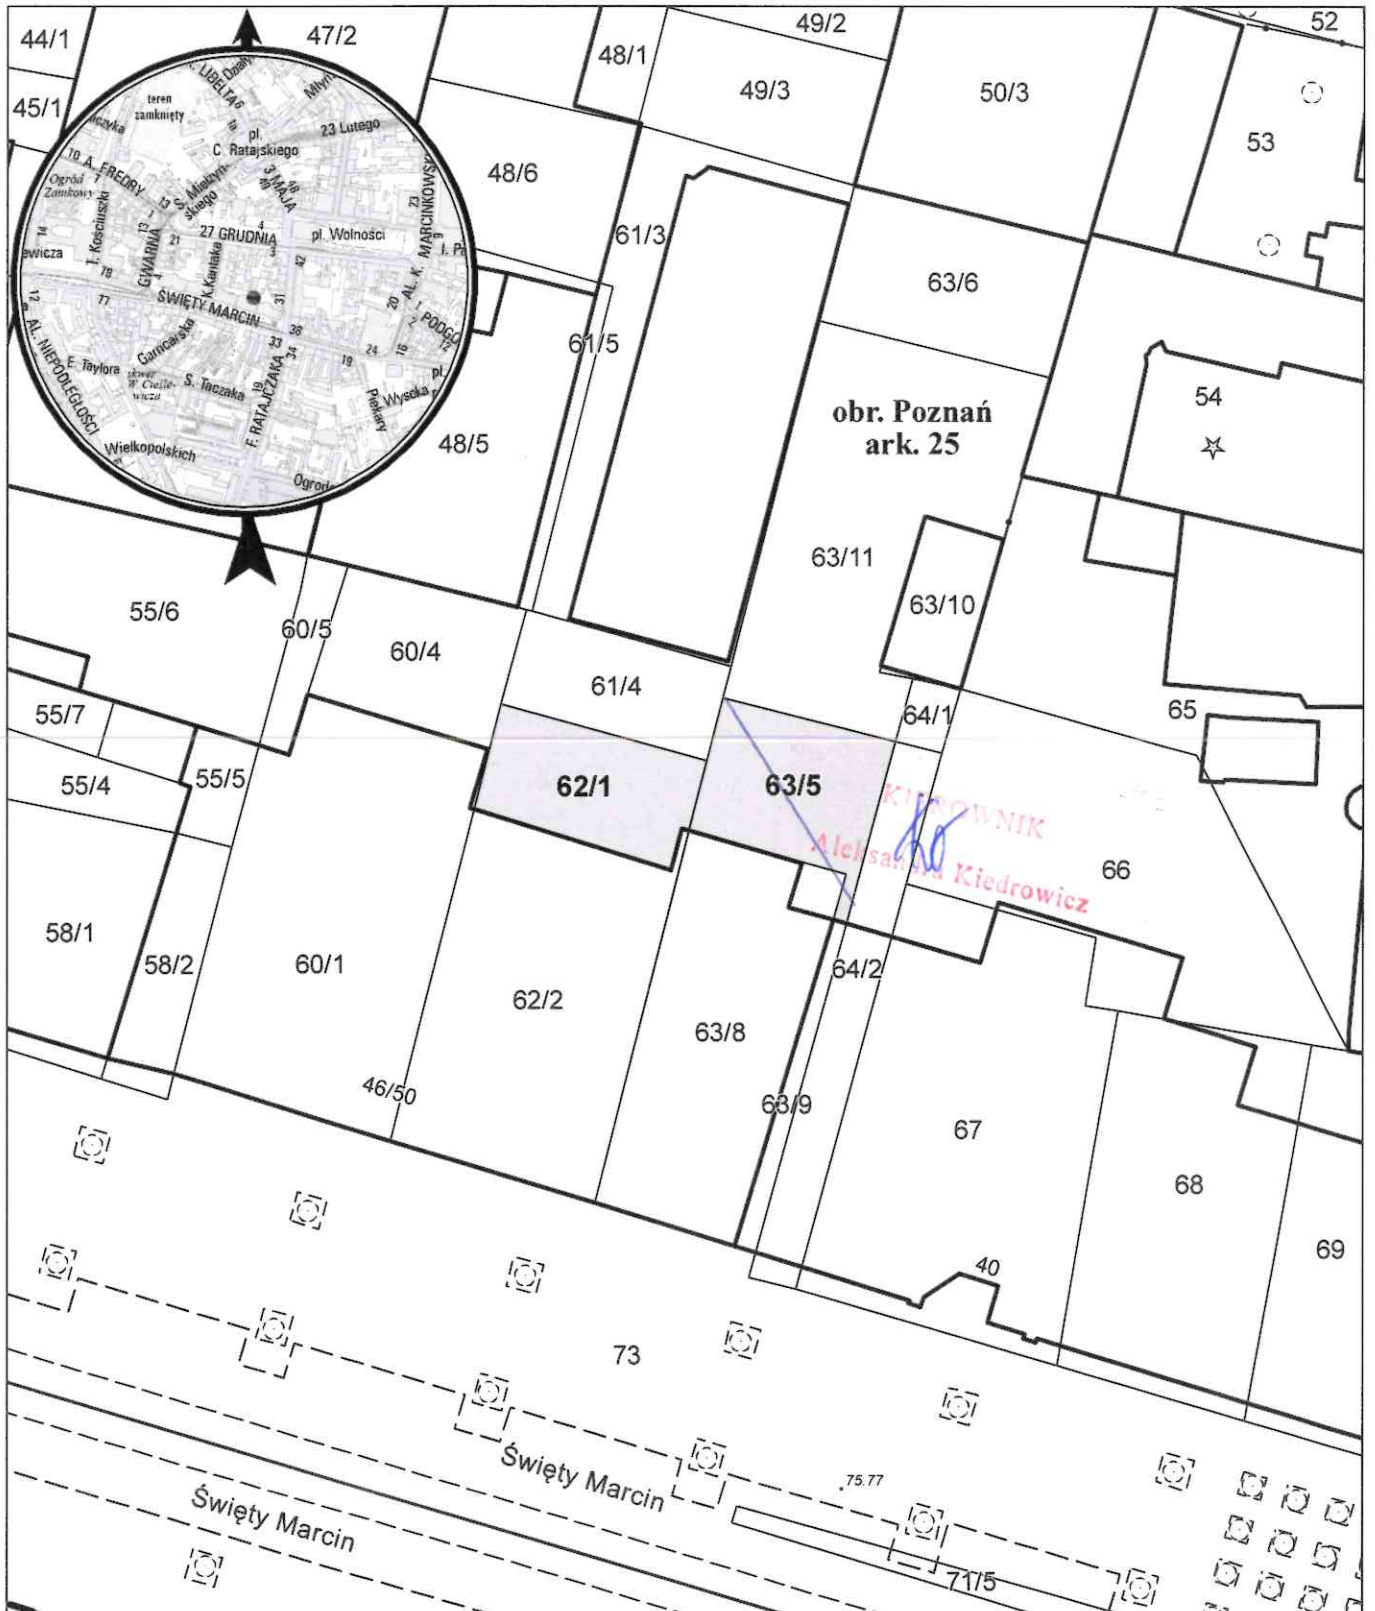

# MAPA INFORMACYJNA

1: 500

opracowanie - ZGIKM GEOPOZ, GKR/1/316/2022

działka nr  
62/1  
63/5

pow. m<sup>2</sup>  
103  
111

obręb Poznań, arkusz 25  
KW  
PO1P/00264109/6  
PO1P/00264111/3

właściciel  
Miasto Poznań  
Miasto Poznań