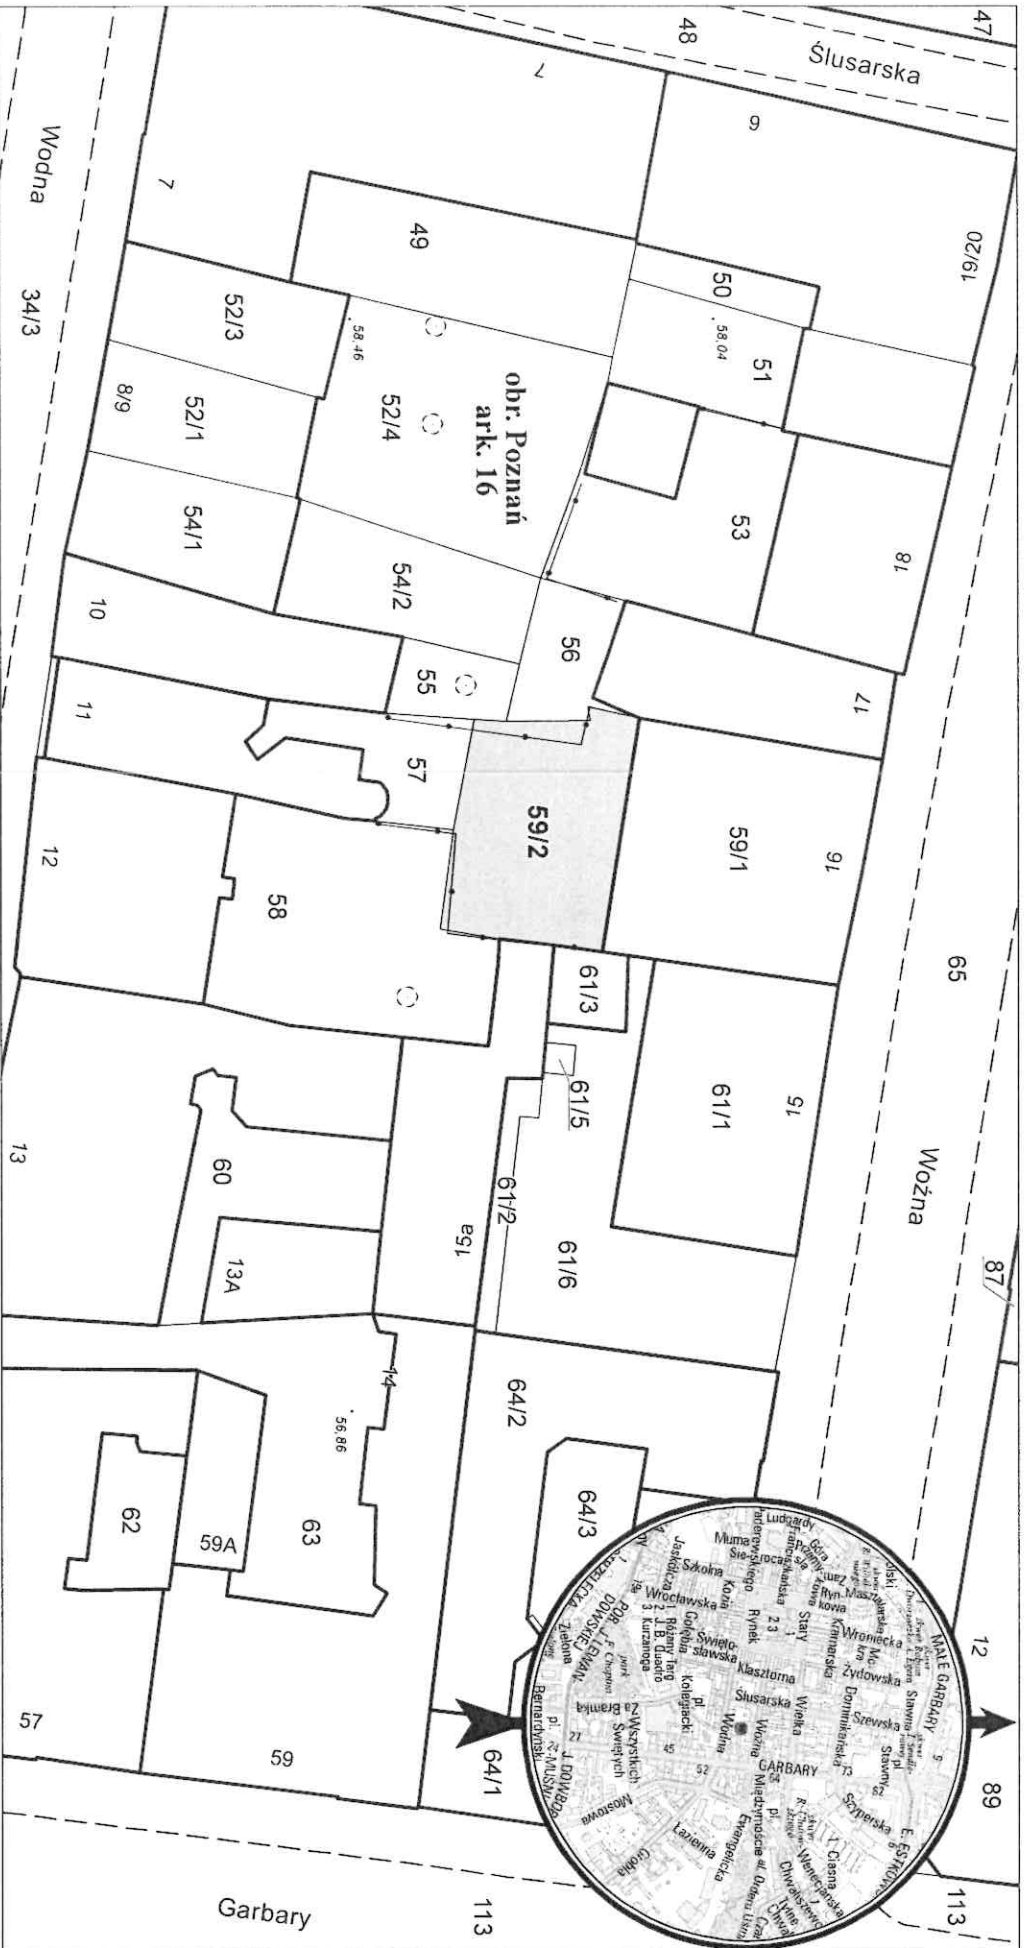

MAPA INFORMACYJNA

1:500

opracowanie - ZG/KM GEOPOZ, GKR//288/2023

działka nr
59/2

pow. m²
178

obręb Poznań, arkusz 16
KW
P01P/00039882/2

właściciel
Miasto Poznań