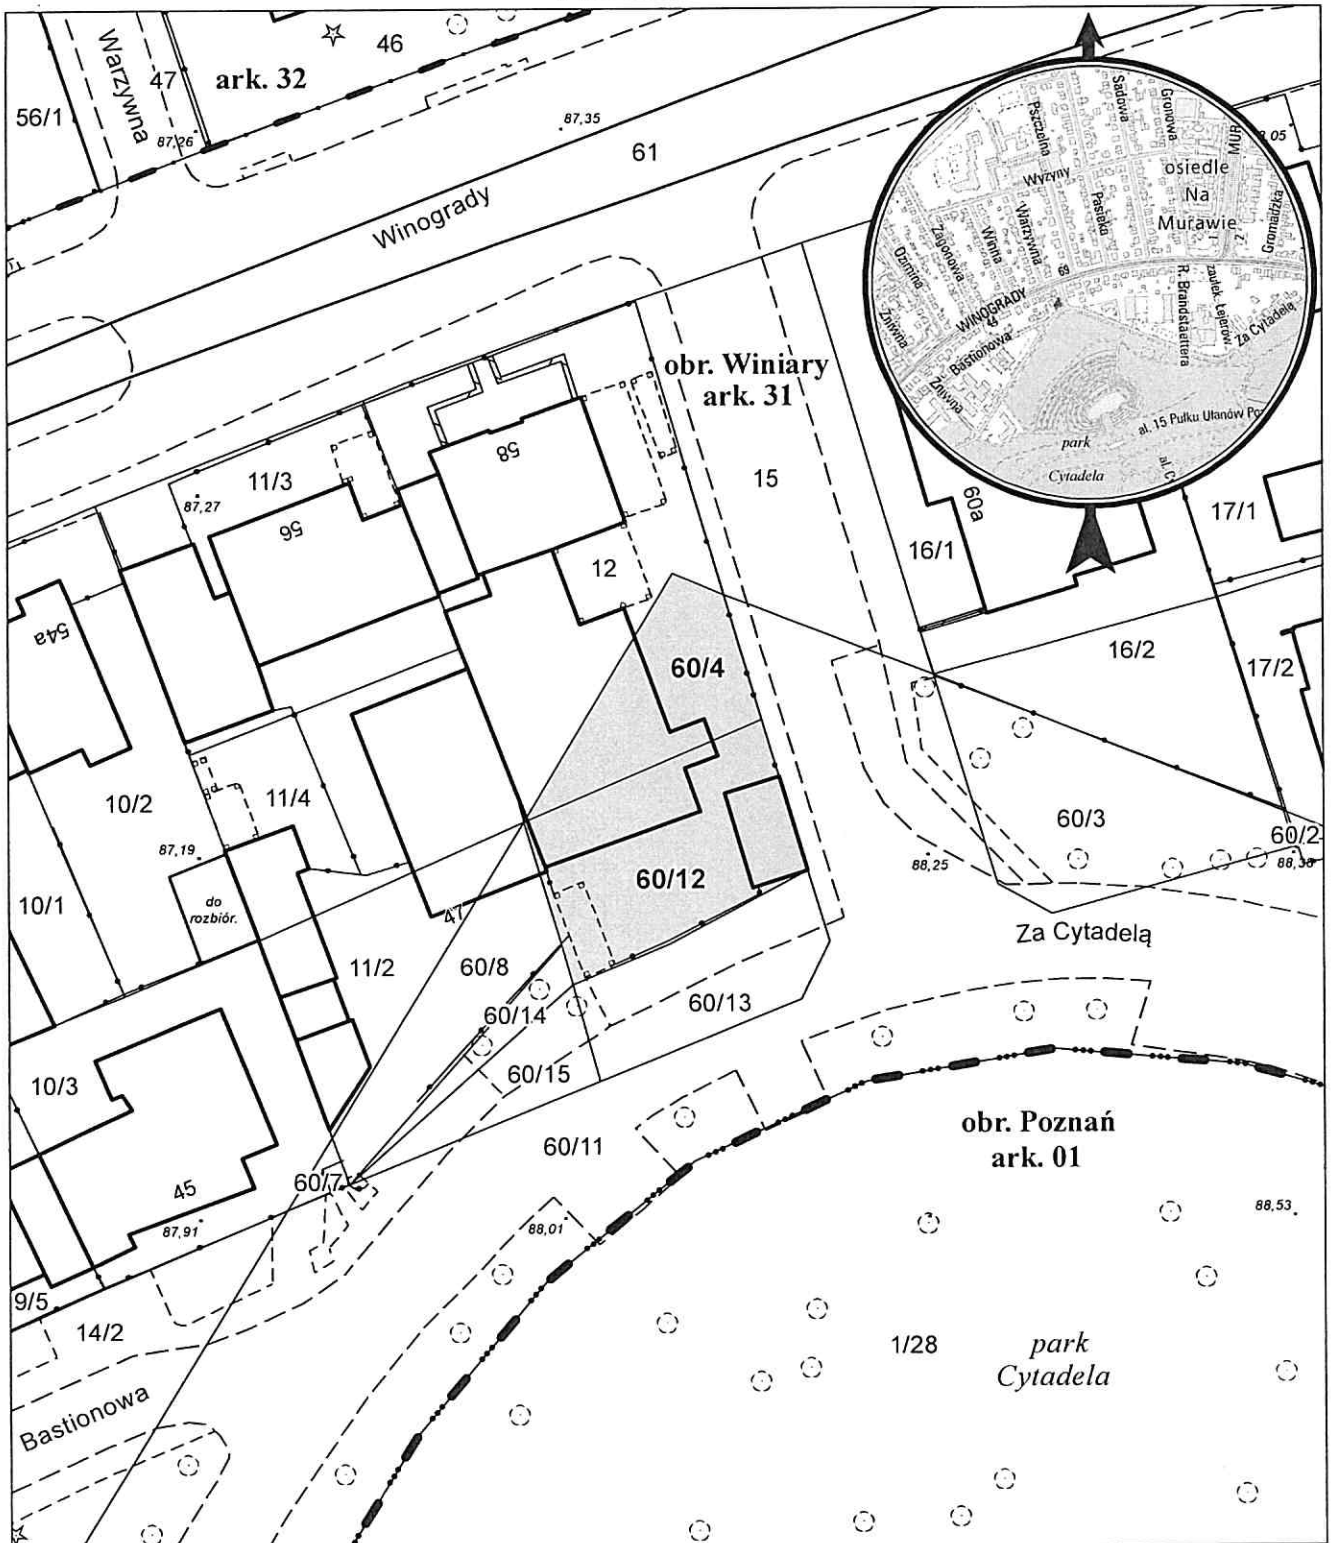

# MAPA INFORMACYJNA

## 1:500

opracowanie - ZGIKM GEOPOZ, GKR/1/324/2023

działka nr	pow. m <sup>2</sup>	obręb Winiary, arkusz 31	właściciel
60/4	116	KW PO1P/00124080/3	Miasto Poznań
60/12	203	PO1P/00124080/3	Miasto Poznań