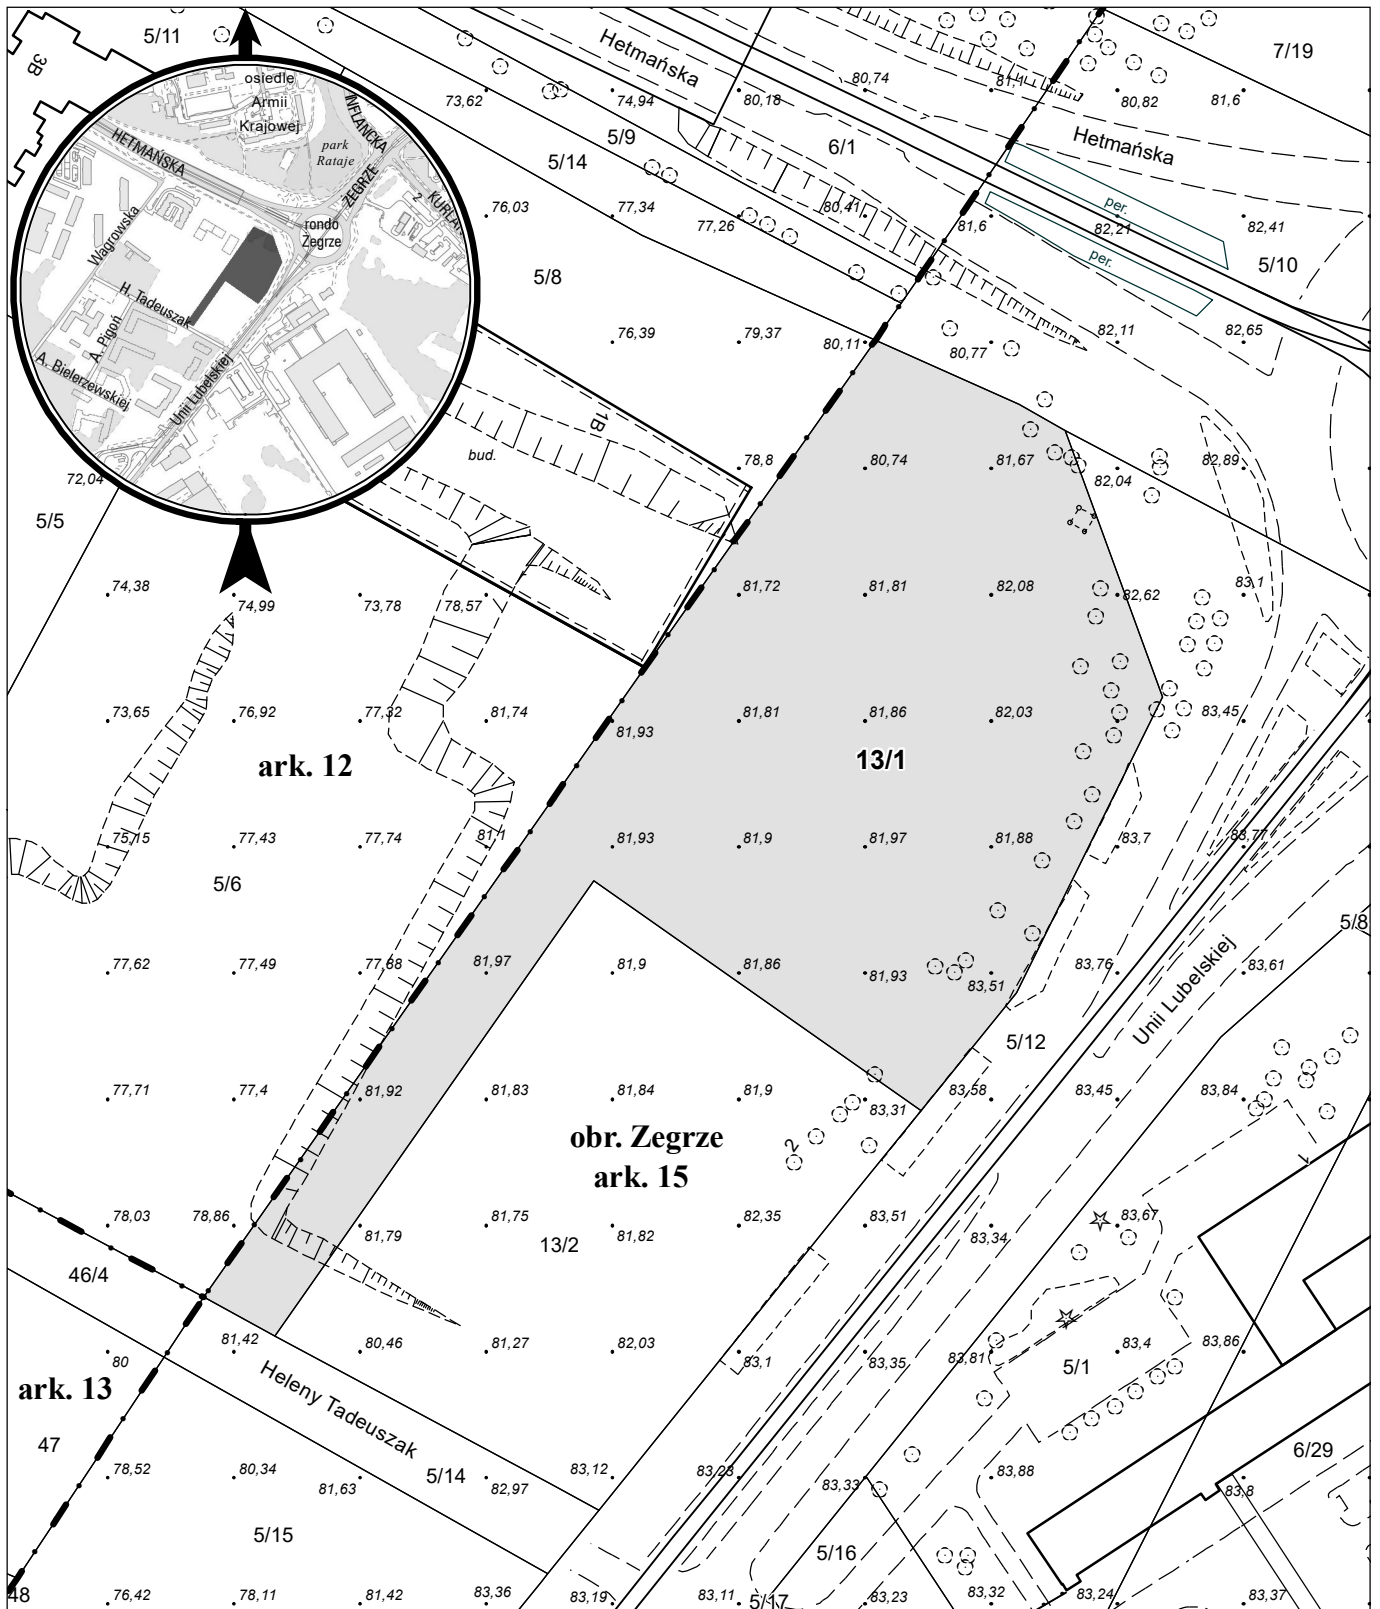

MAPA INFORMACYJNA 1:1500

opracowanie - ZGİKM GEOPOZ, GKR//325/2023

działka nr
13/1

pow. m²
12 549

obręb Zegrze, arkusz 15
KW
PO2P/00105640/5

właściciel
Miasto Poznań