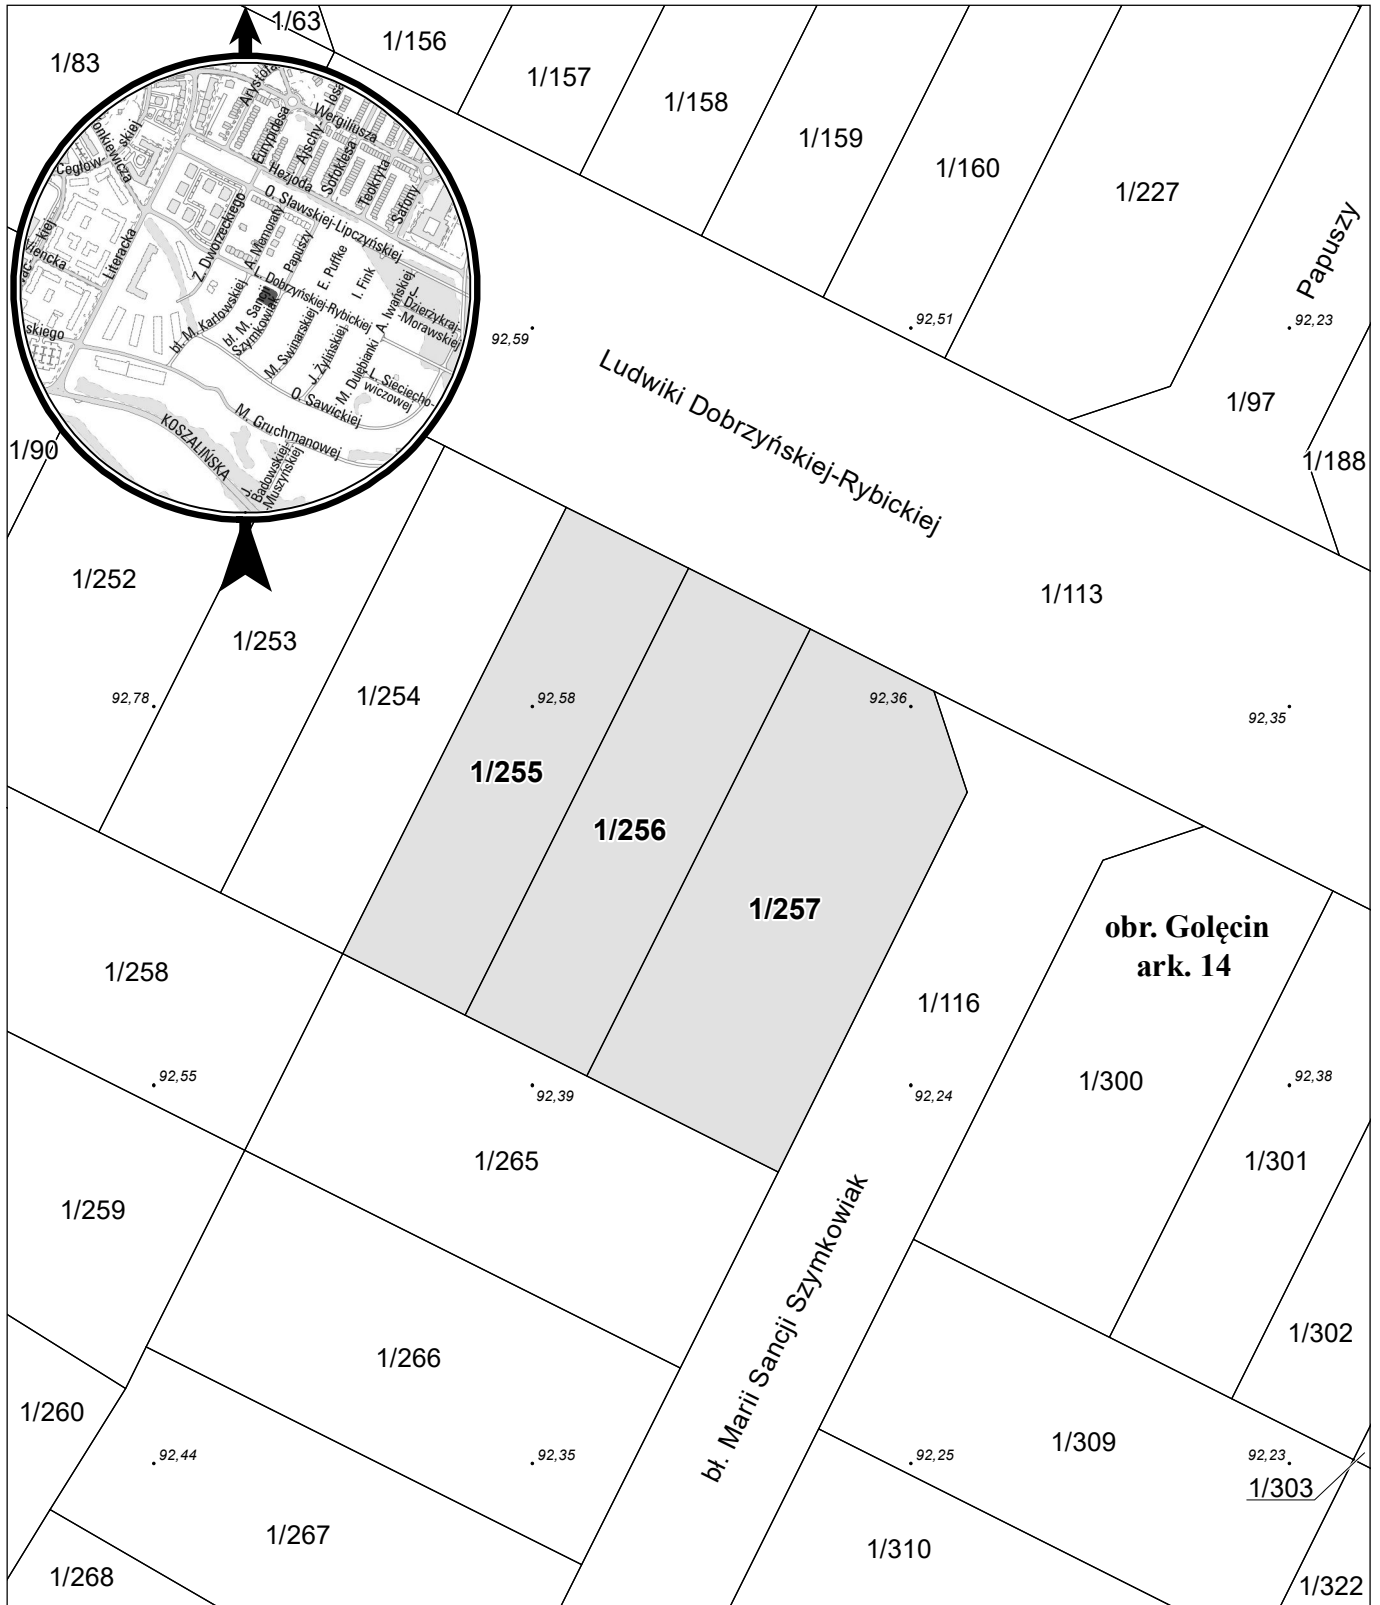

MAPA INFORMACYJNA 1:500

opracowanie - ZGikM GEOPOZ, GKR/II/322/2023

działka nr	pow. m ²	obręb Golęcín, arkusz 14 KW	właściciel
1/255	297	PO1P/00318233/8	Miasto Poznań
1/256	297	PO1P/00318233/8	Miasto Poznań
1/257	454	PO1P/00318233/8	Miasto Poznań