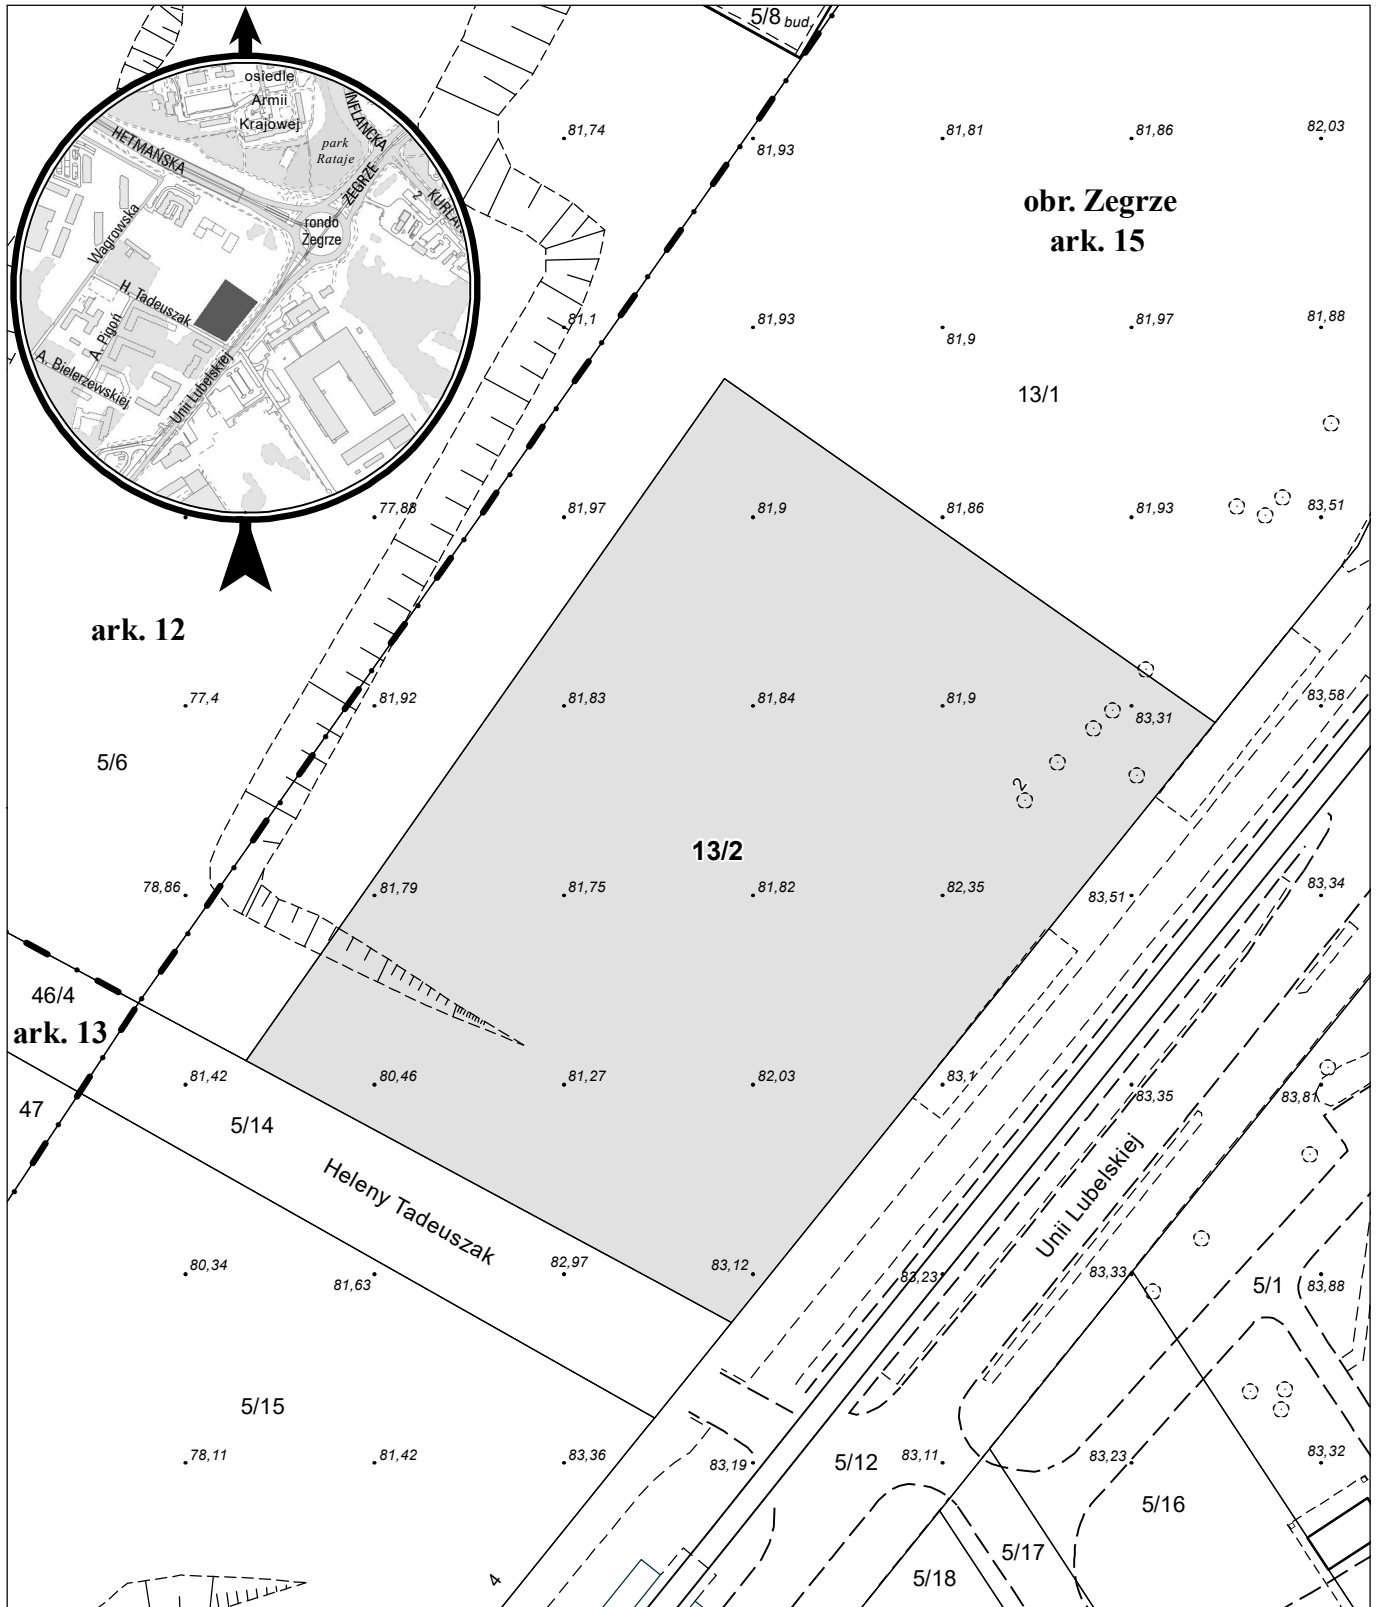

MAPA INFORMACYJNA 1:1000

opracowanie - ZGİKM GEOPOZ, GKR//326/2023

działka nr
13/2

pow. m²
8 000

obręb Zegrze, arkusz 15
KW
PO2P/00105640/5

właściciel
Miasto Poznań