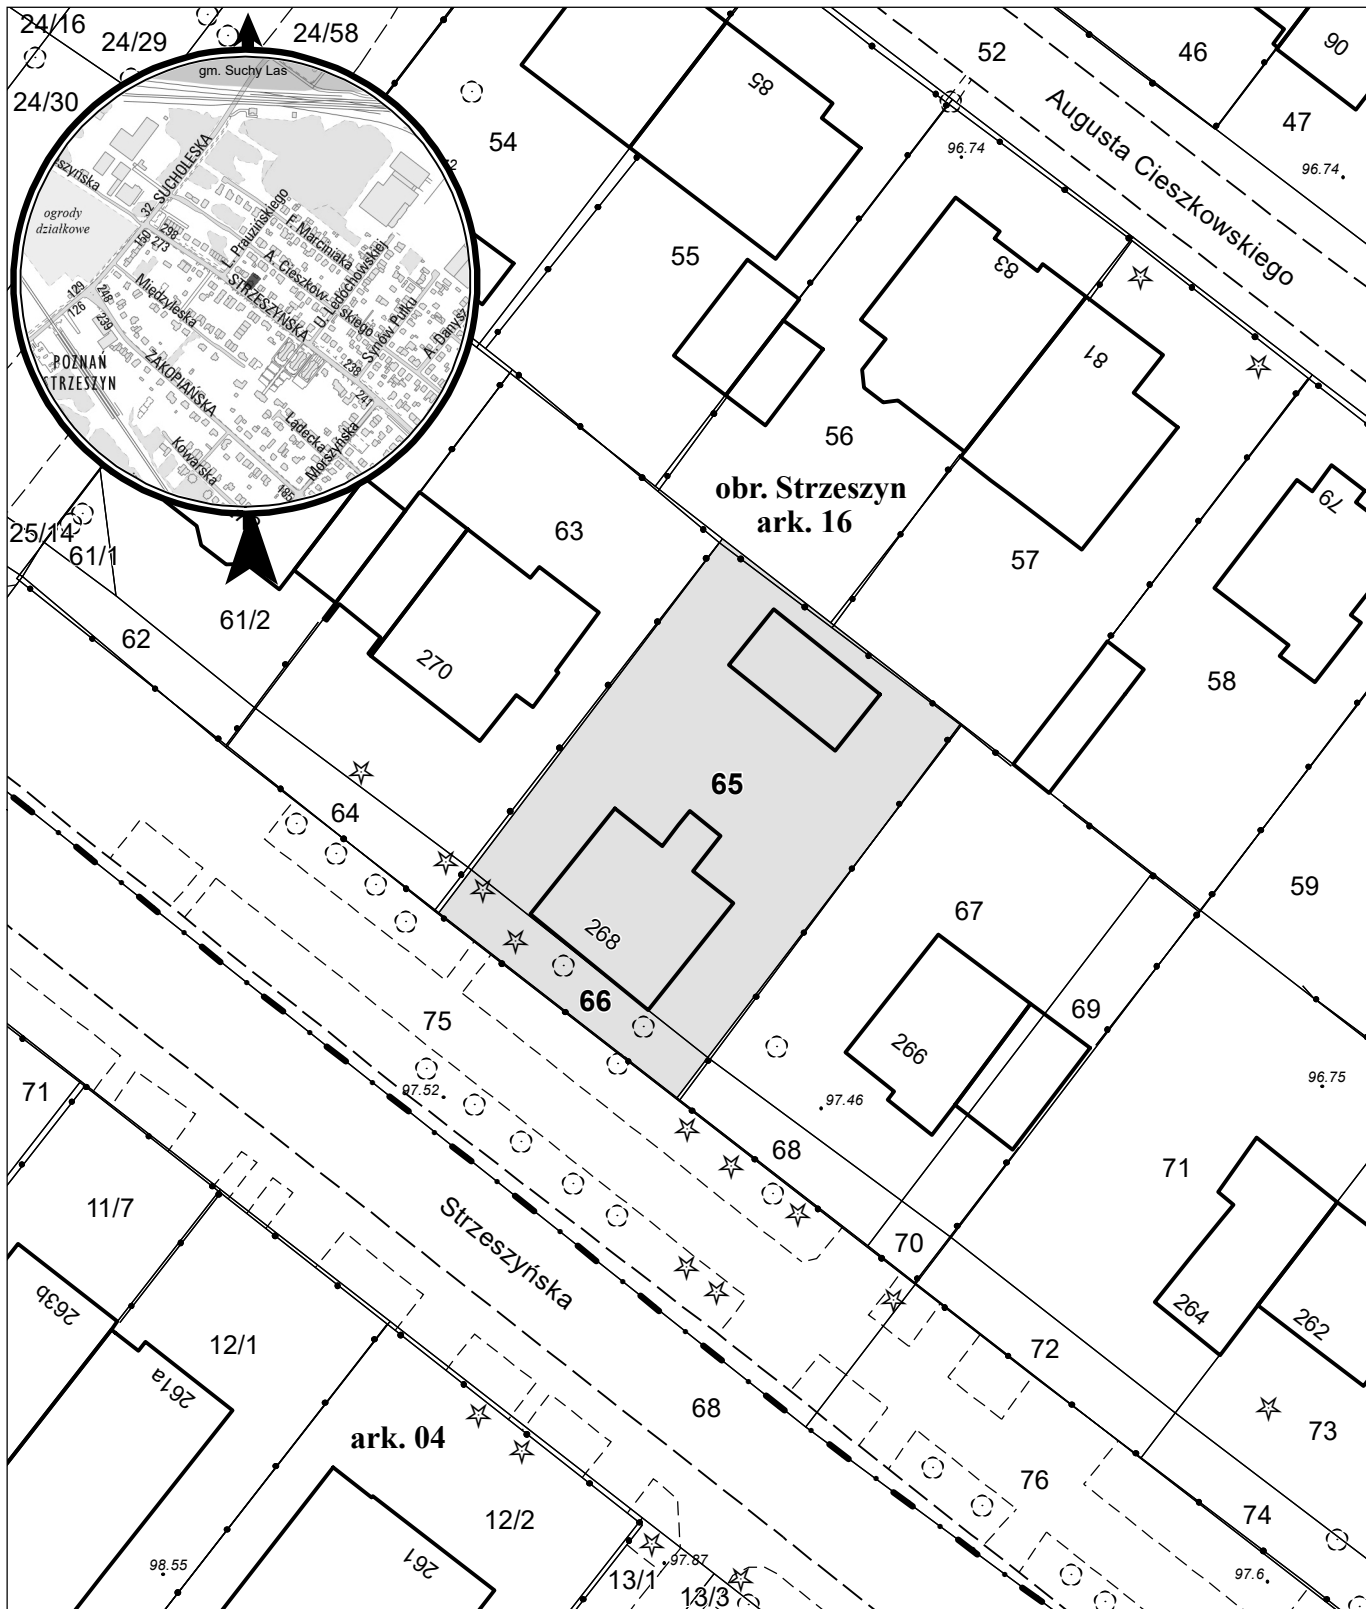

MAPA INFORMACYJNA

1: 500

opracowanie - ZGiKM GEOPOZ, GKR/1/48/2023

obręb Strzeszyn, arkusz 16

działka nr	pow. m ²	KW	właściciel
65	551	PO1P/00075540/7	Miasto Poznań
66	69	PO1P/00287472/8	Miasto Poznań