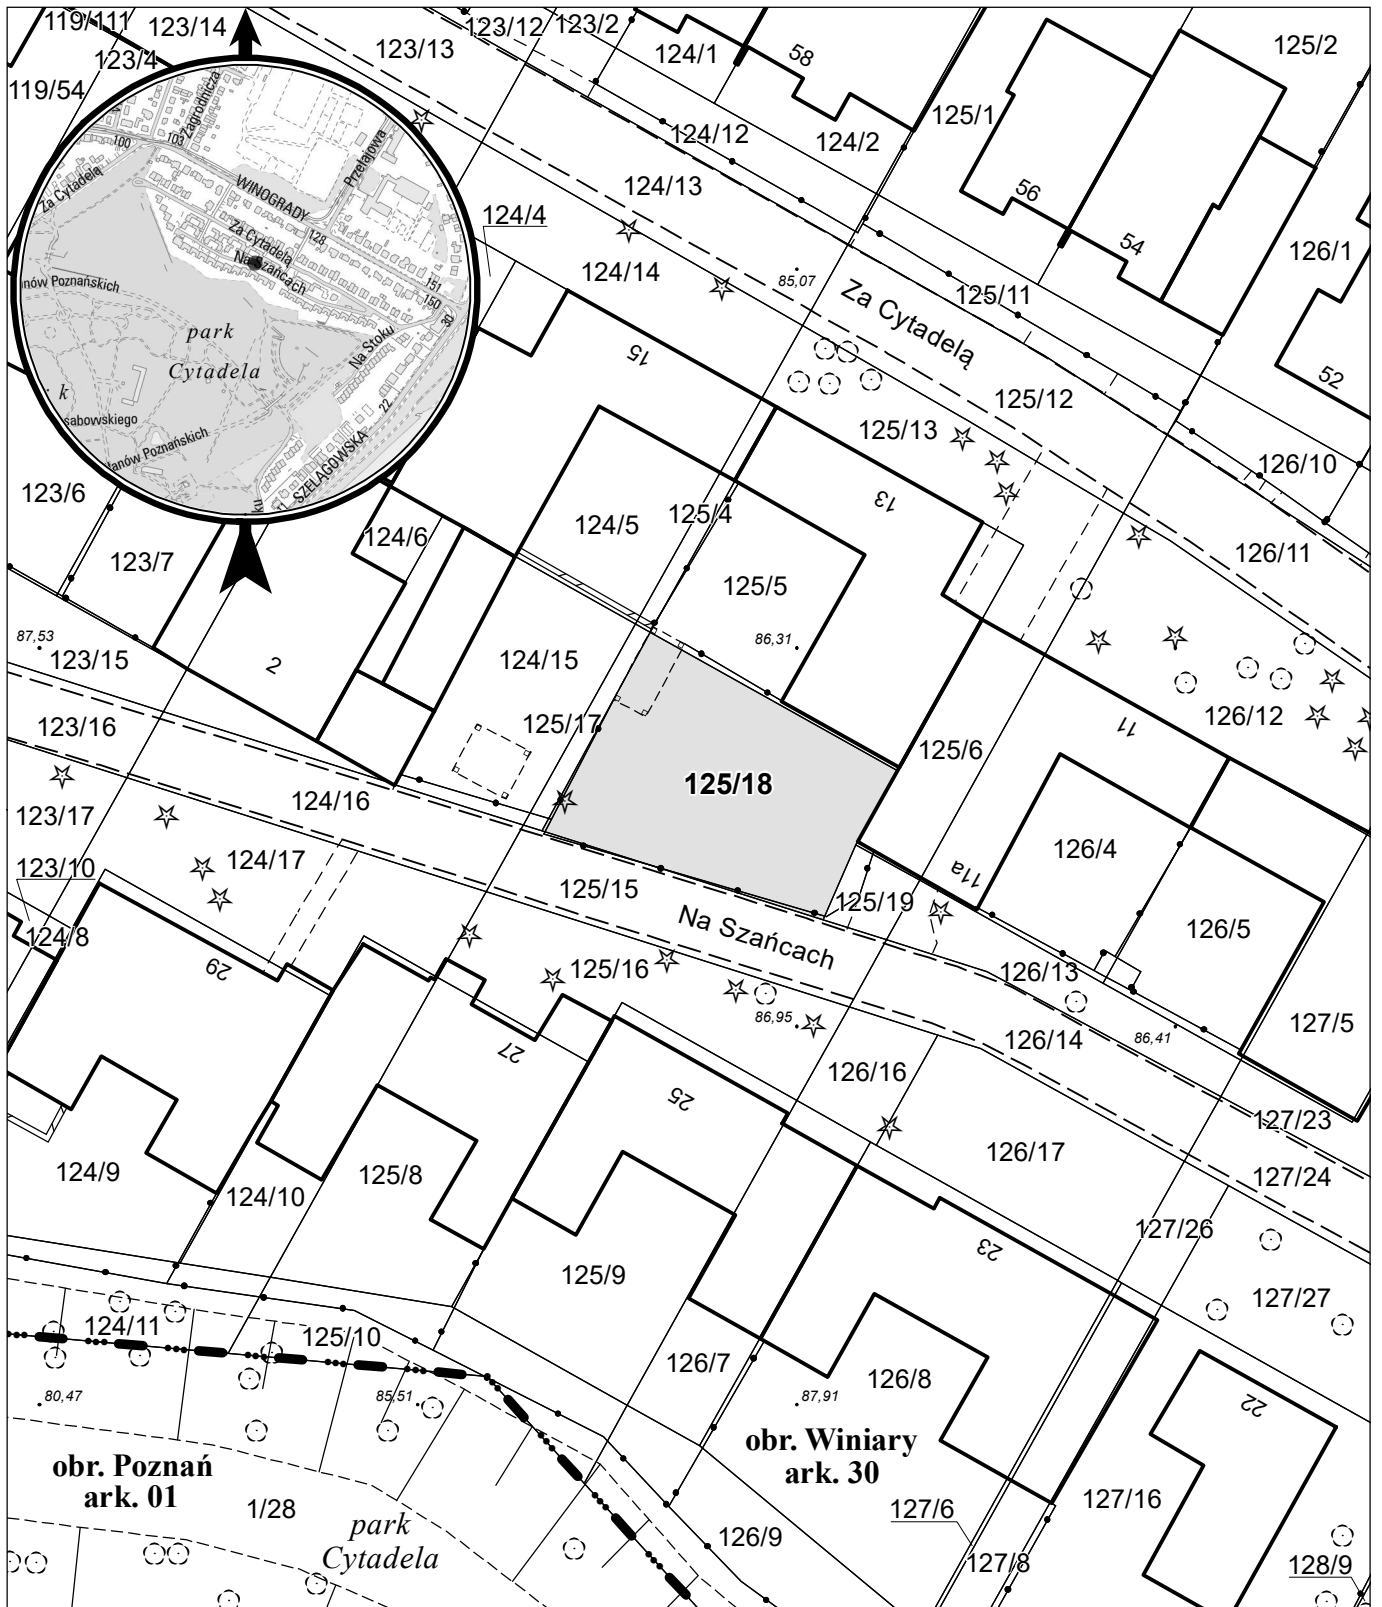

MAPA INFORMACYJNA 1:500

opracowanie - ZGikM GEOPOZ, GKR/1/380/2023

działka nr
125/18

pow. m²
242

obręb Winiary, arkusz 30
KW
P01P/00161336/4

właściciel
Miasto Poznań