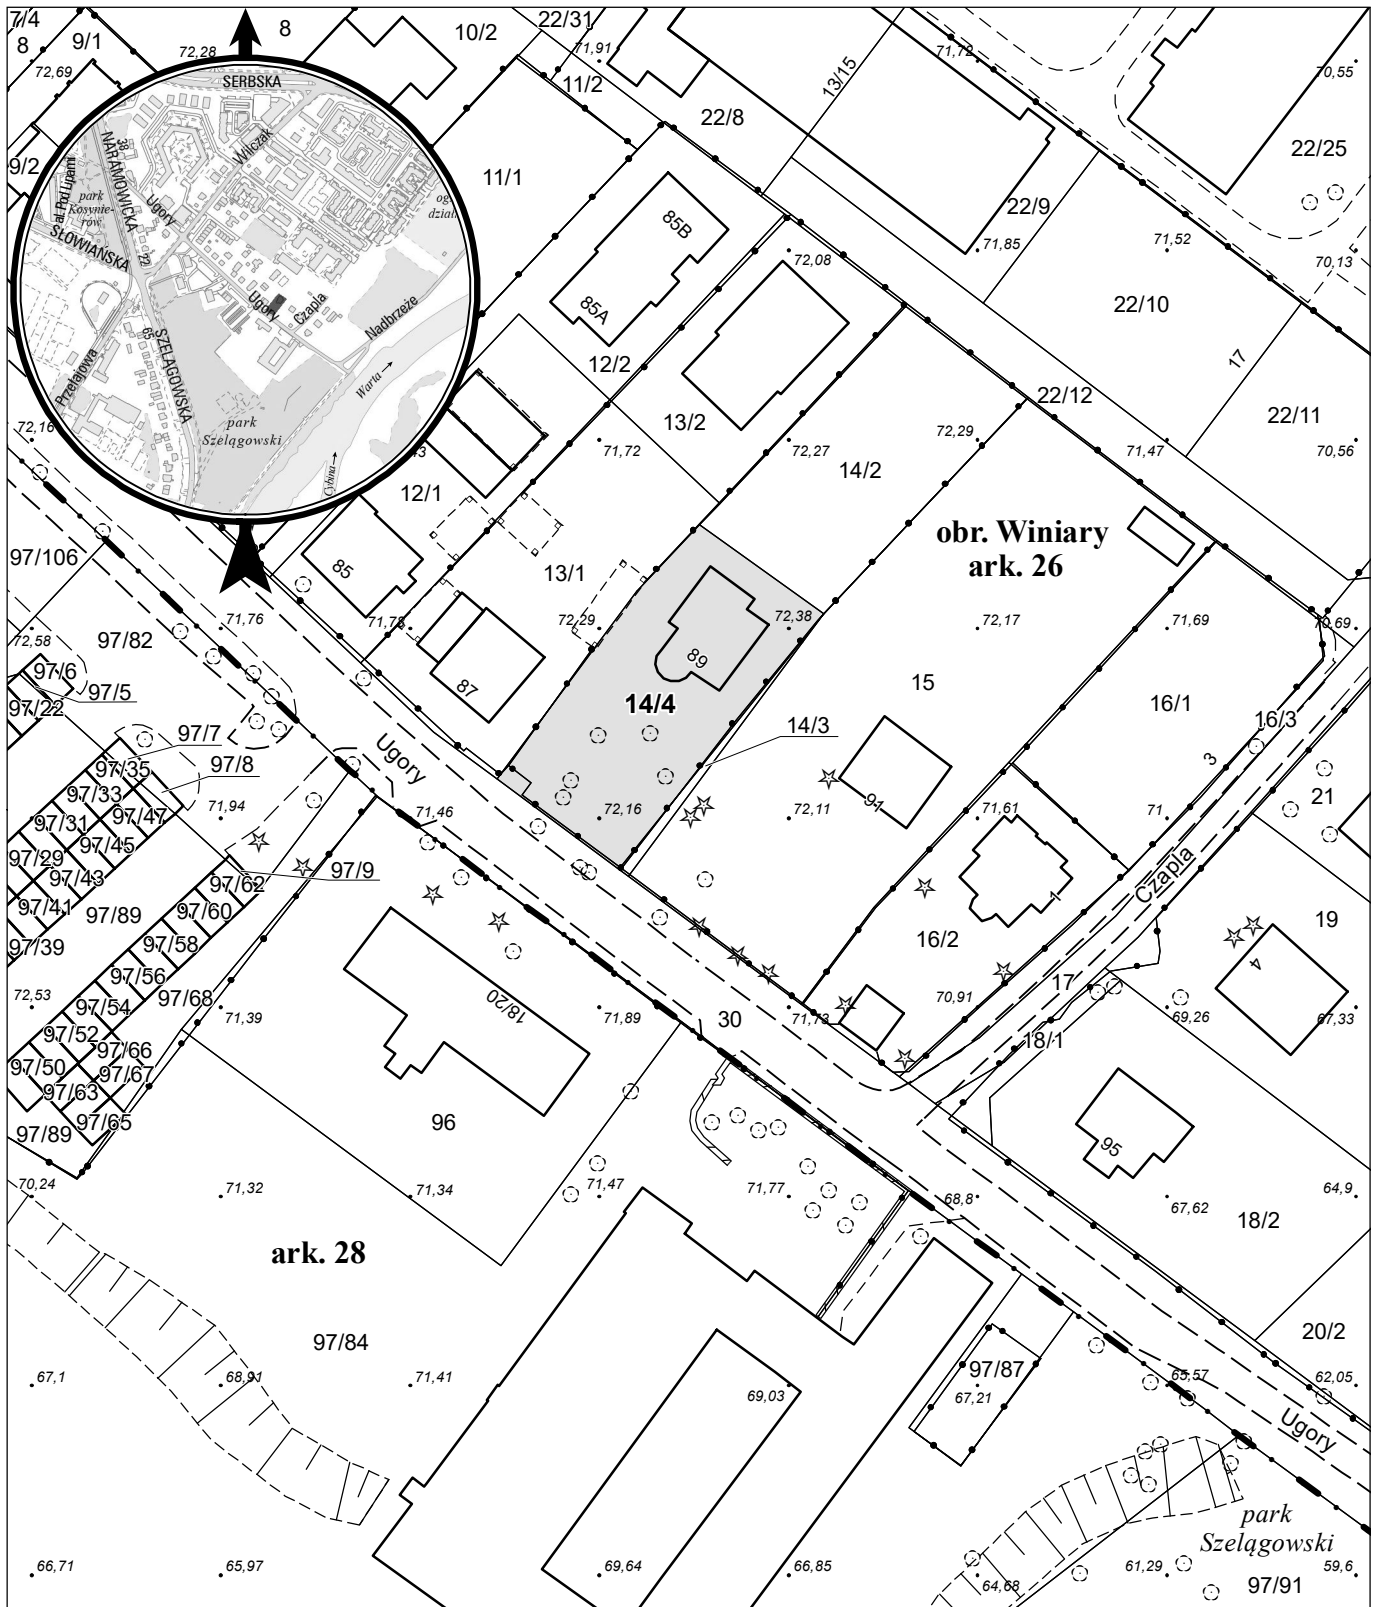

# MAPA INFORMACYJNA 1:1000

opracowanie - ZGiKM GEOPOZ, GKR/II/368/2023

działka nr  
14/4

pow. m<sup>2</sup>  
888

obręb Winiary, arkusz 26  
KW  
PO1P/00364967/9

właściciel  
Miasto Poznań