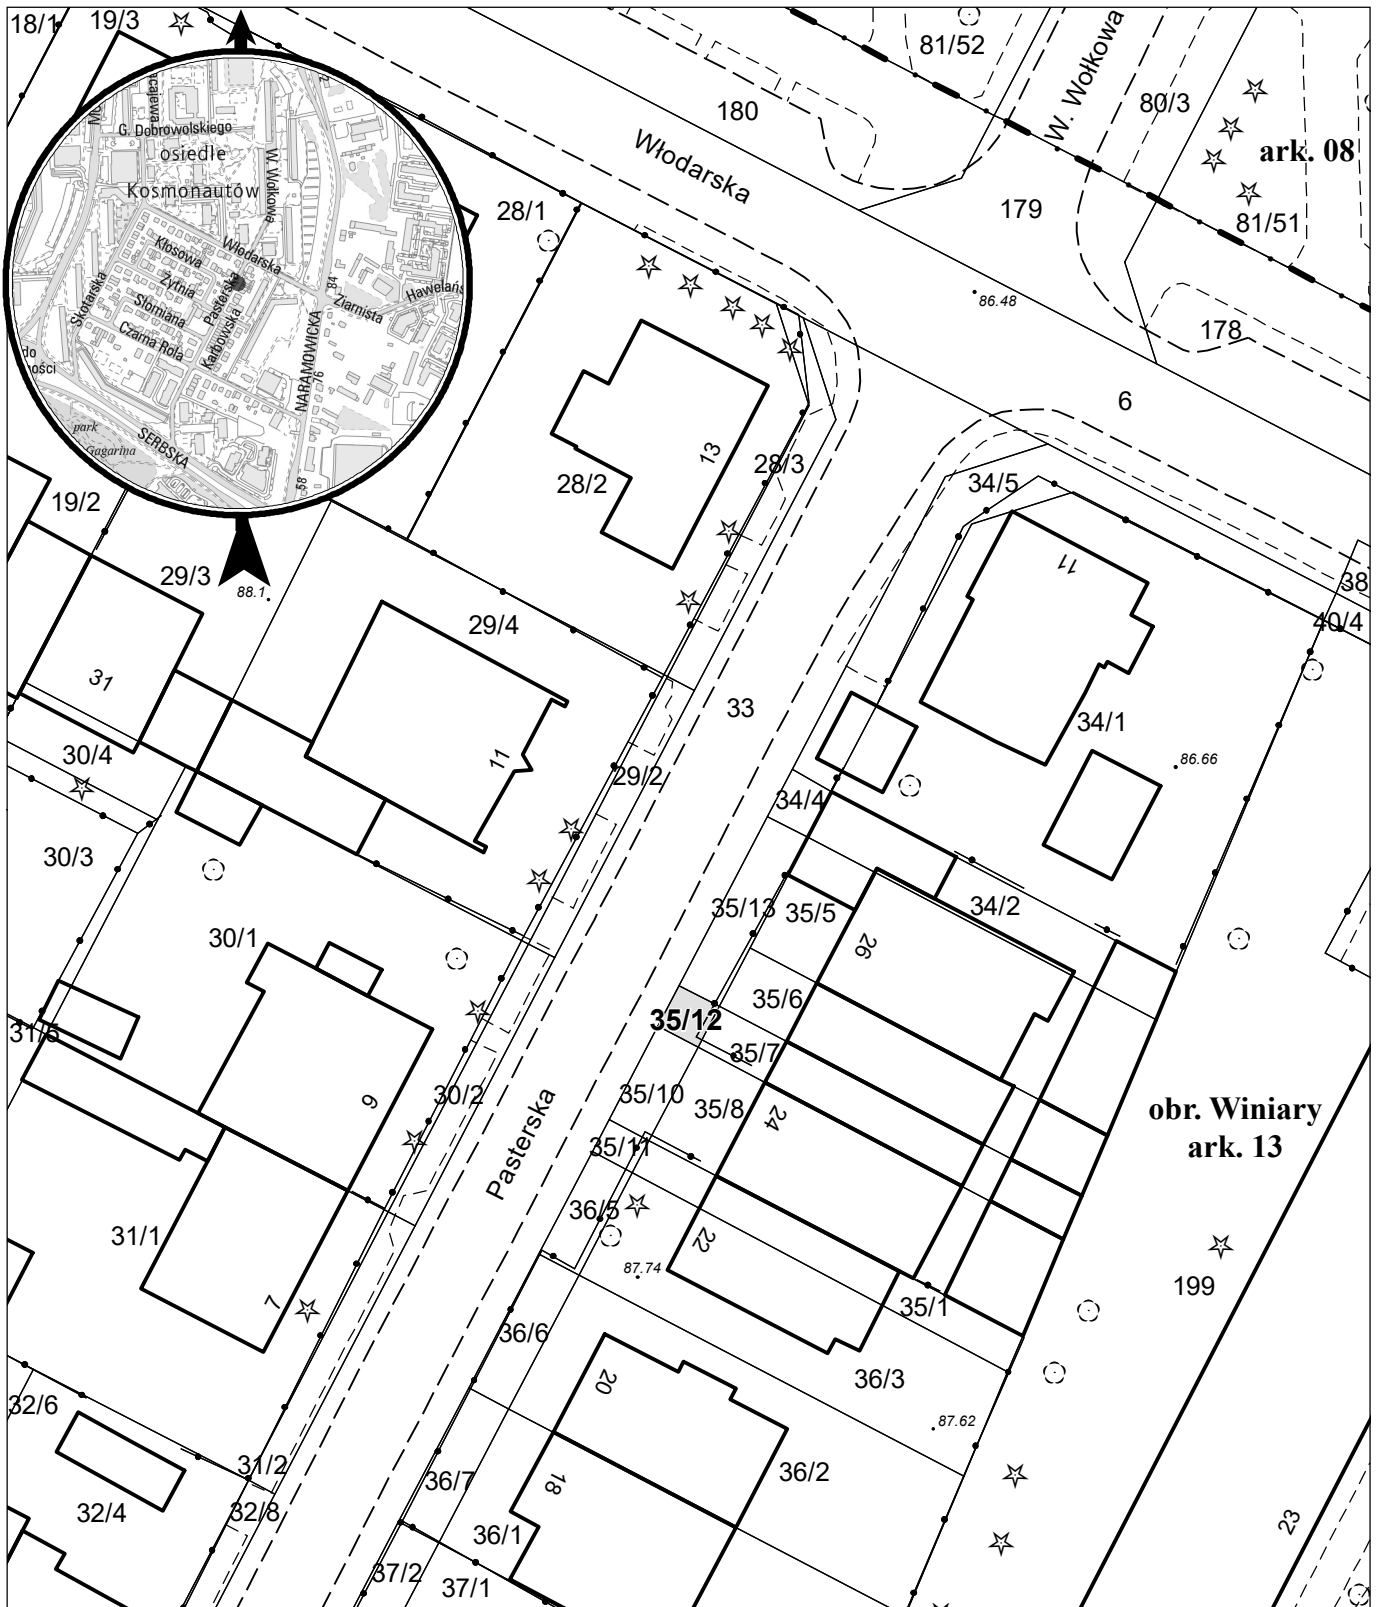

MAPA INFORMACYJNA

1: 500

opracowanie - ZGIKM GEOPOZ, GKR/1/130/2022

obręb Winiary, arkusz 13

dziłka nr
35/12

pow. m²
9

KW
P01P/00131344/4

właściciel
Miasto Poznań