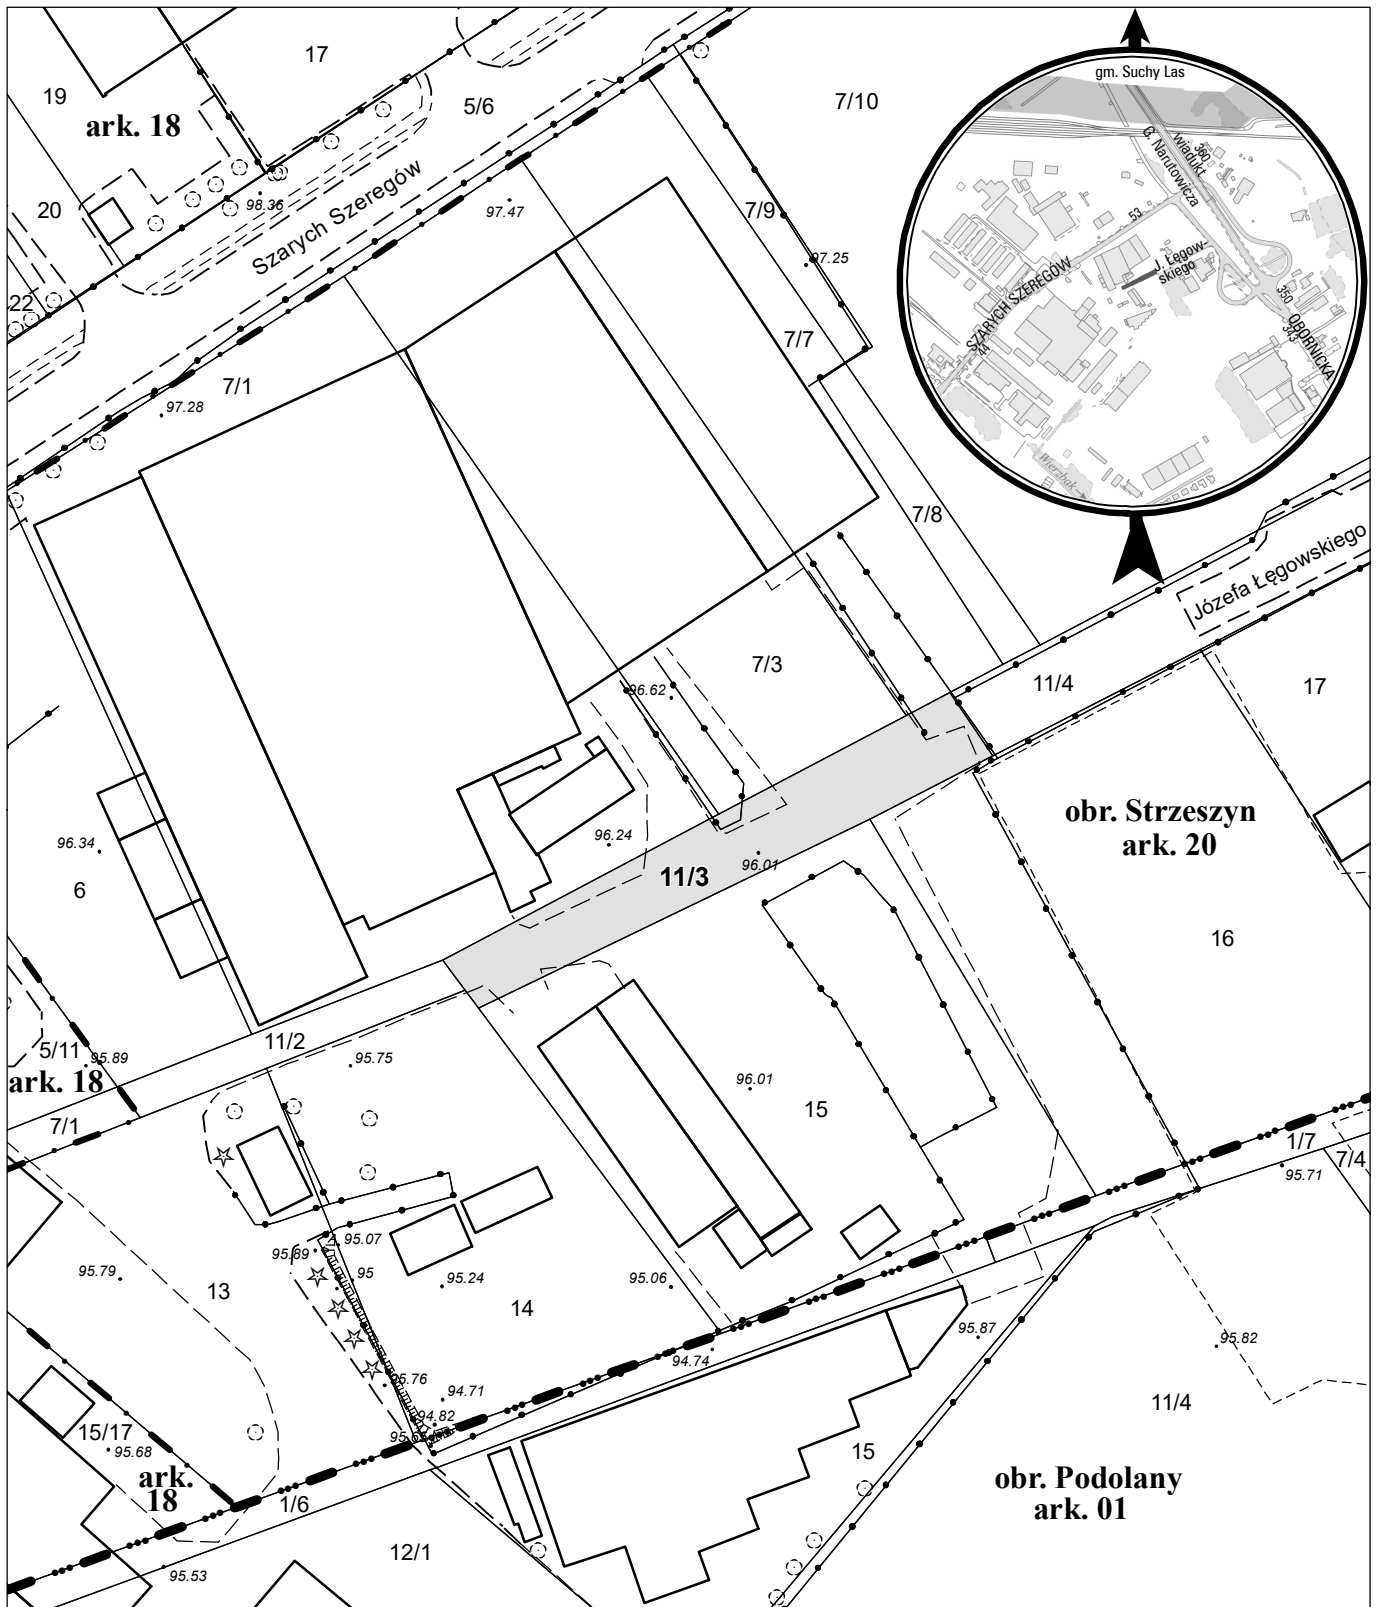

MAPA INFORMACYJNA

1: 1 000

opracowanie - ZGikM GEOPOZ, GKR/1/21/2023

działka nr
11/3

pow. m²
690

obręb Strzeszyn, arkusz 20
KW
PO1P/00124156/7

właściciel
Miasto Poznań