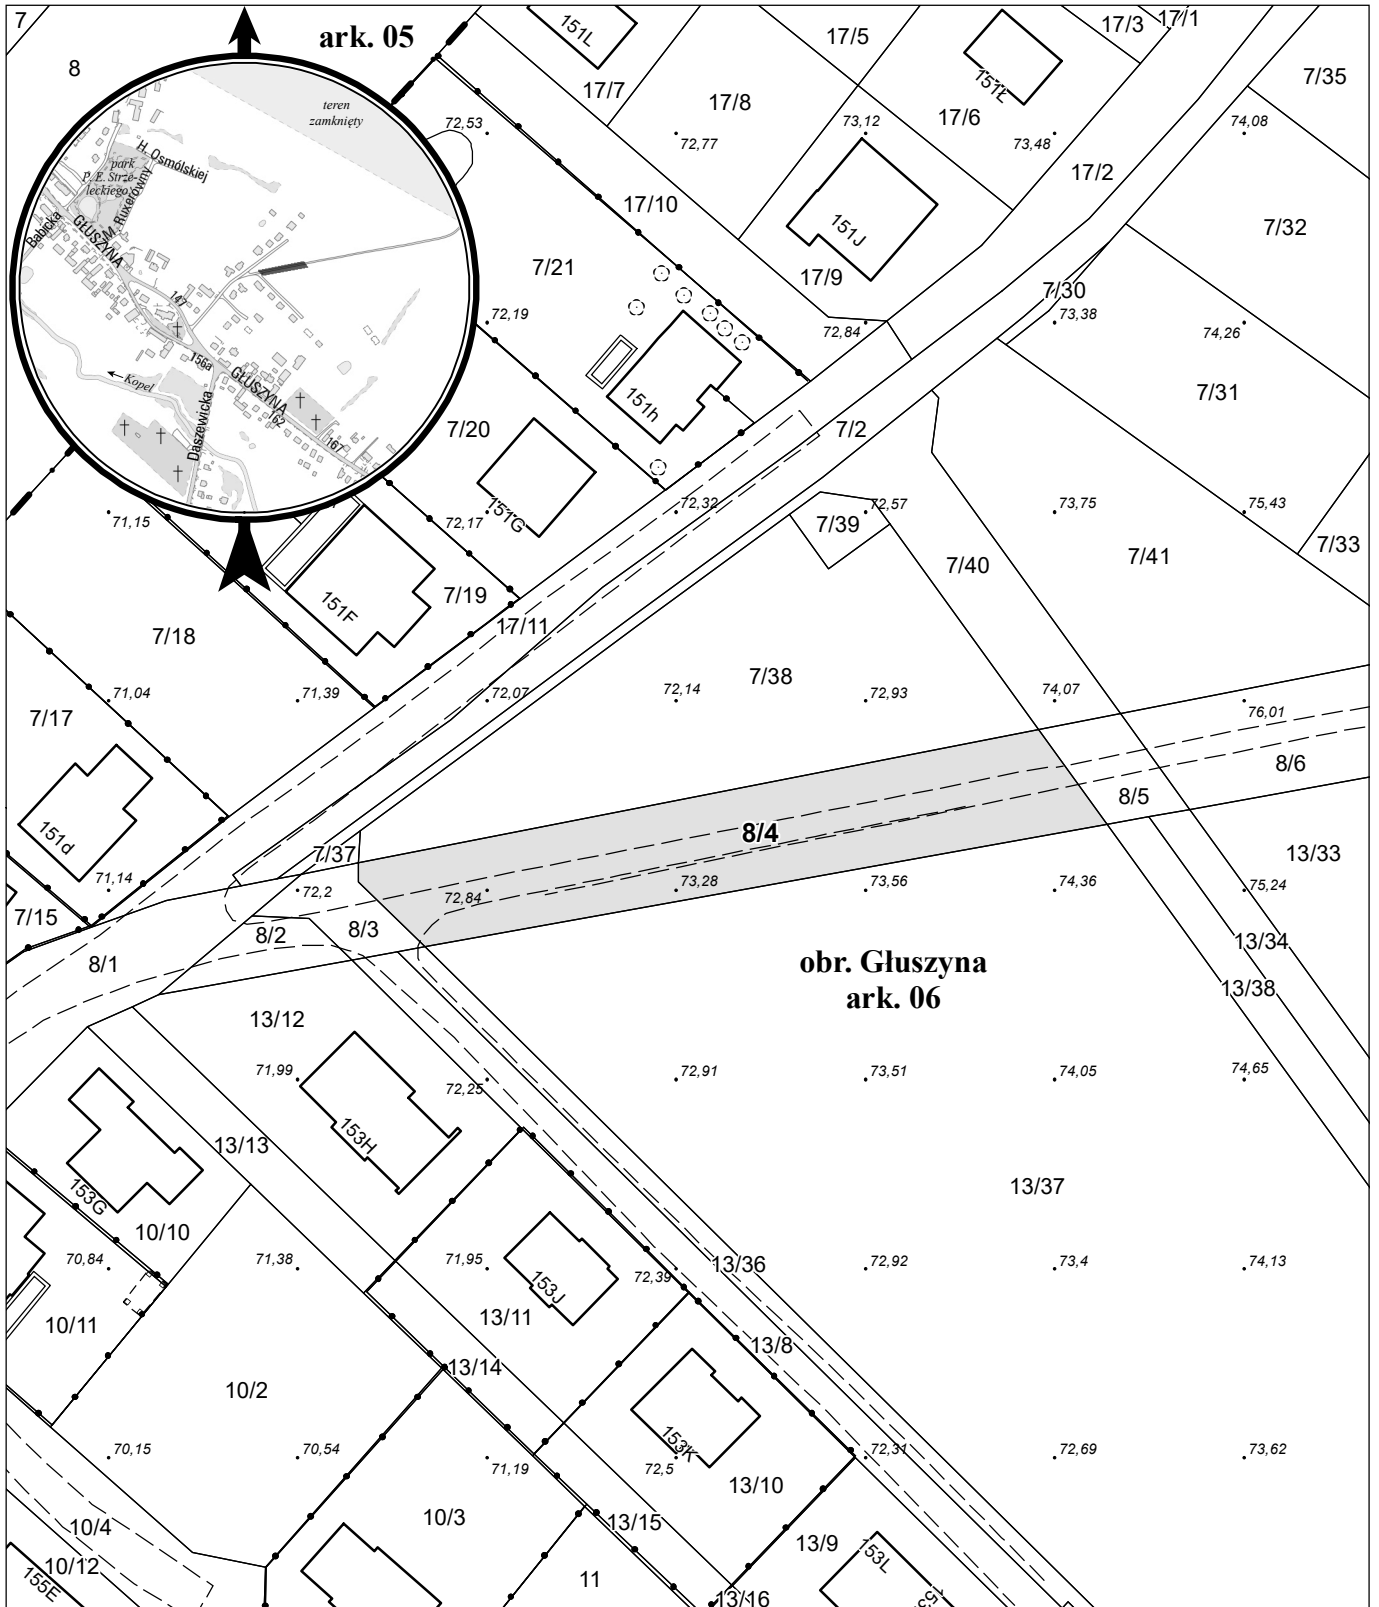

MAPA INFORMACYJNA 1:1000

opracowanie - ZGikM GEOPOZ, GKR/1/4/2024

działka nr
8/4

pow. m²
1 224

obręb Głuszyna, arkusz 06
KW
P02P/00131418/1

właściciel
Miasto Poznań