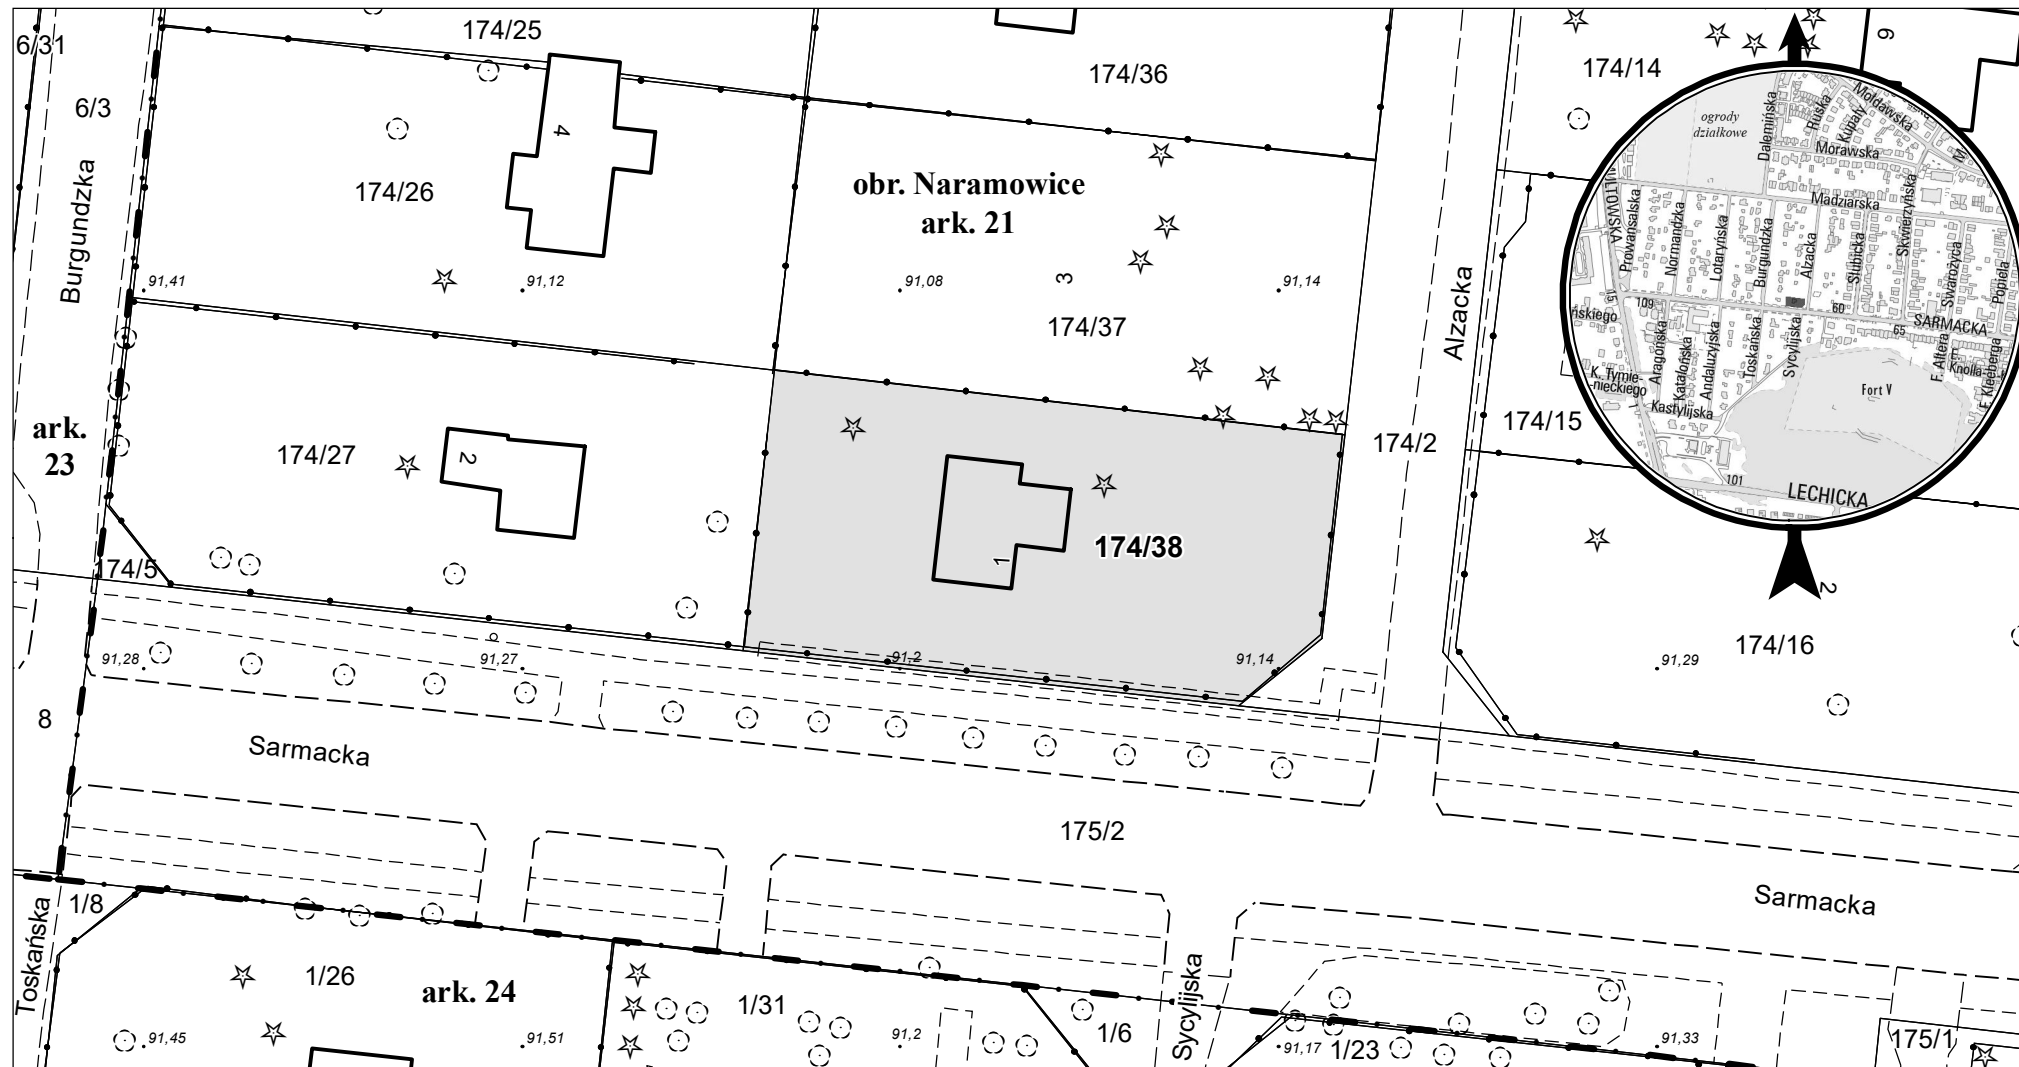

MAPA INFORMACYJNA

1:500

opracowanie - ZGIKM GEOPOZ, GKR/II/526/2023

działka nr	pow. m ²	obręb Naramowice, arkusz 21	właściciel
174/38	694	KW PO1P/00115835/5	Miasto Poznań