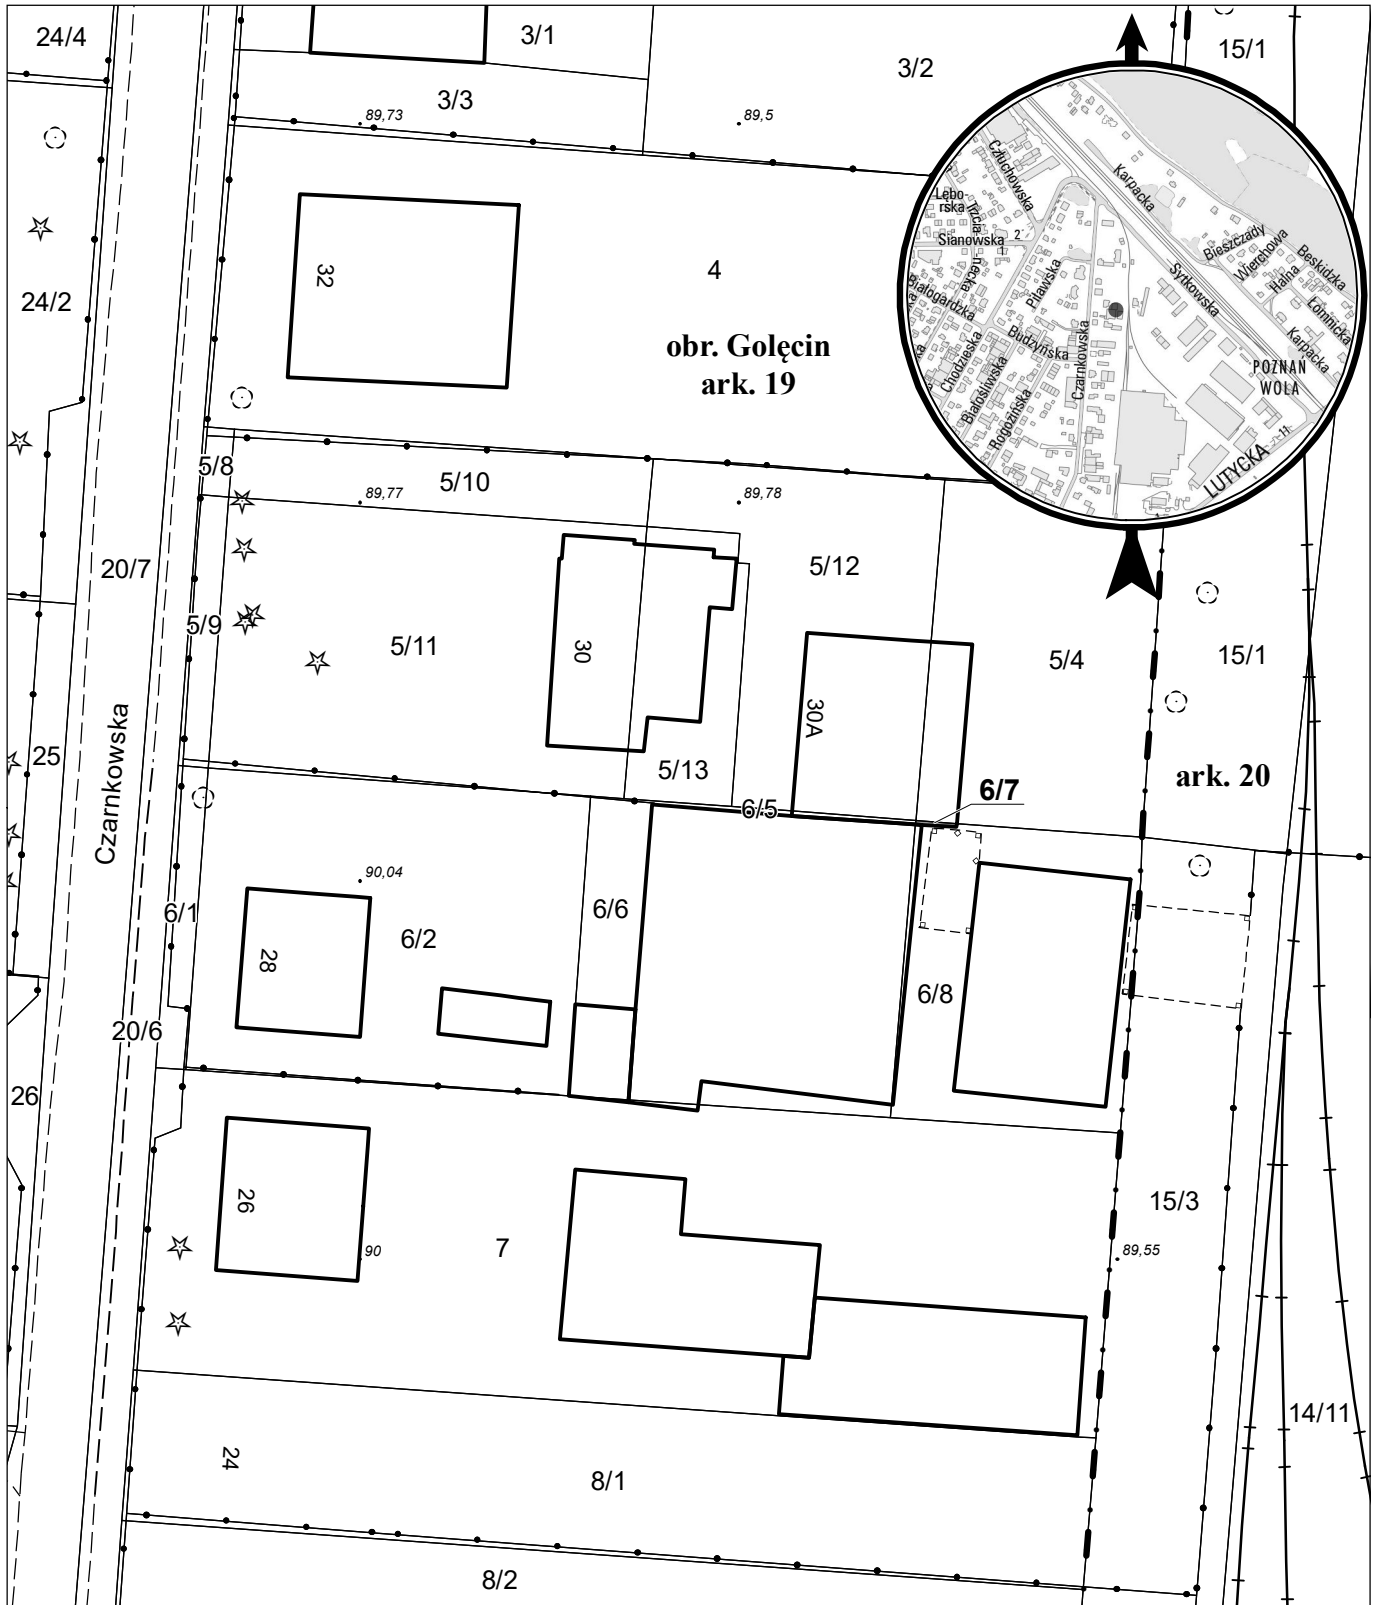

# MAPA INFORMACYJNA

## 1:500

opracowanie - ZGİKM GEOPOZ, GKR//524/2023

działka nr	pow. m <sup>2</sup>	obręb Gołęczin, arkusz 19	właściciel
6/7	1	KW P01P/00115865/4	Miasto Poznań