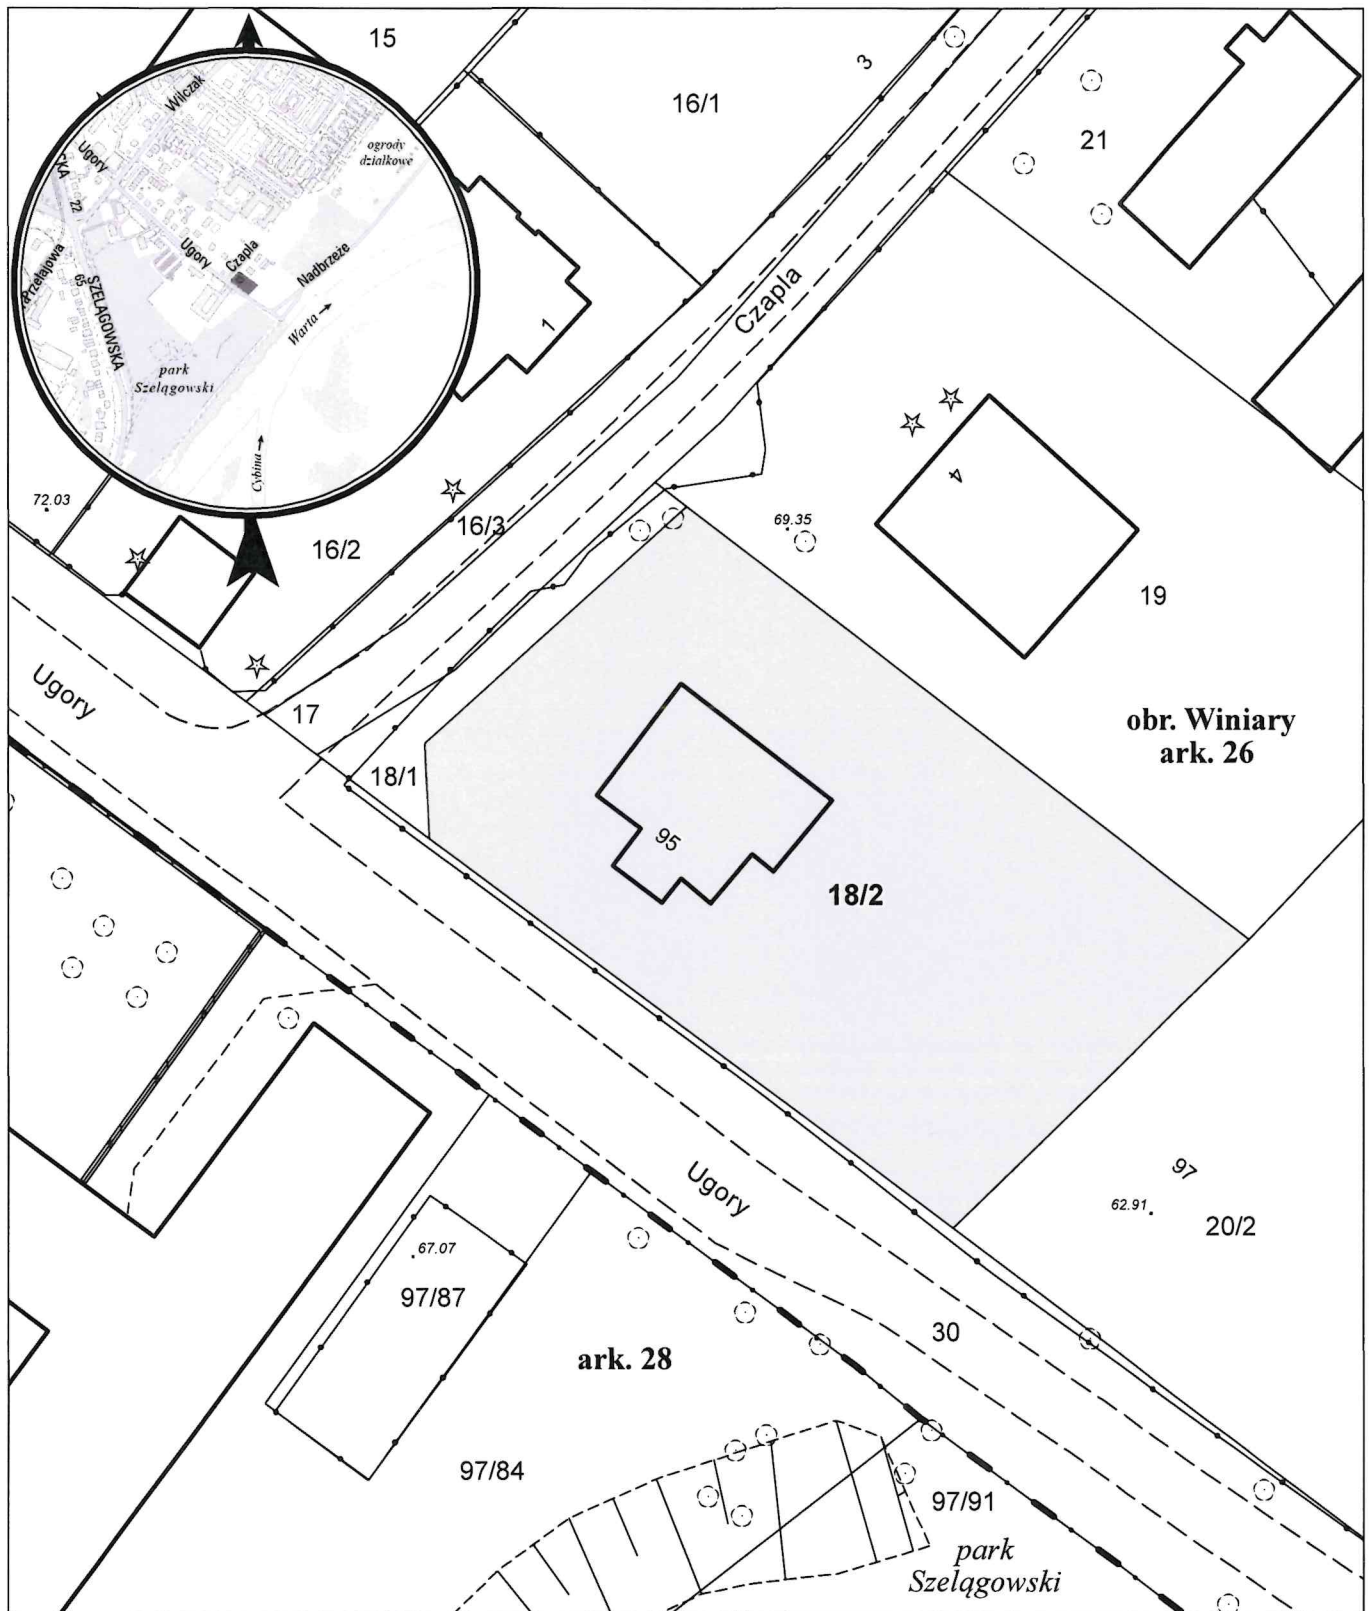

MAPA INFORMACYJNA

1: 500

opracowanie - ZGKM GEOPOZ, GKR/1/44/2023

działka nr
18/2

pow. m²
1 294

obręb Winiary, arkusz 26
KW
P01P/00110915/5

właściciel
Miasto Poznań