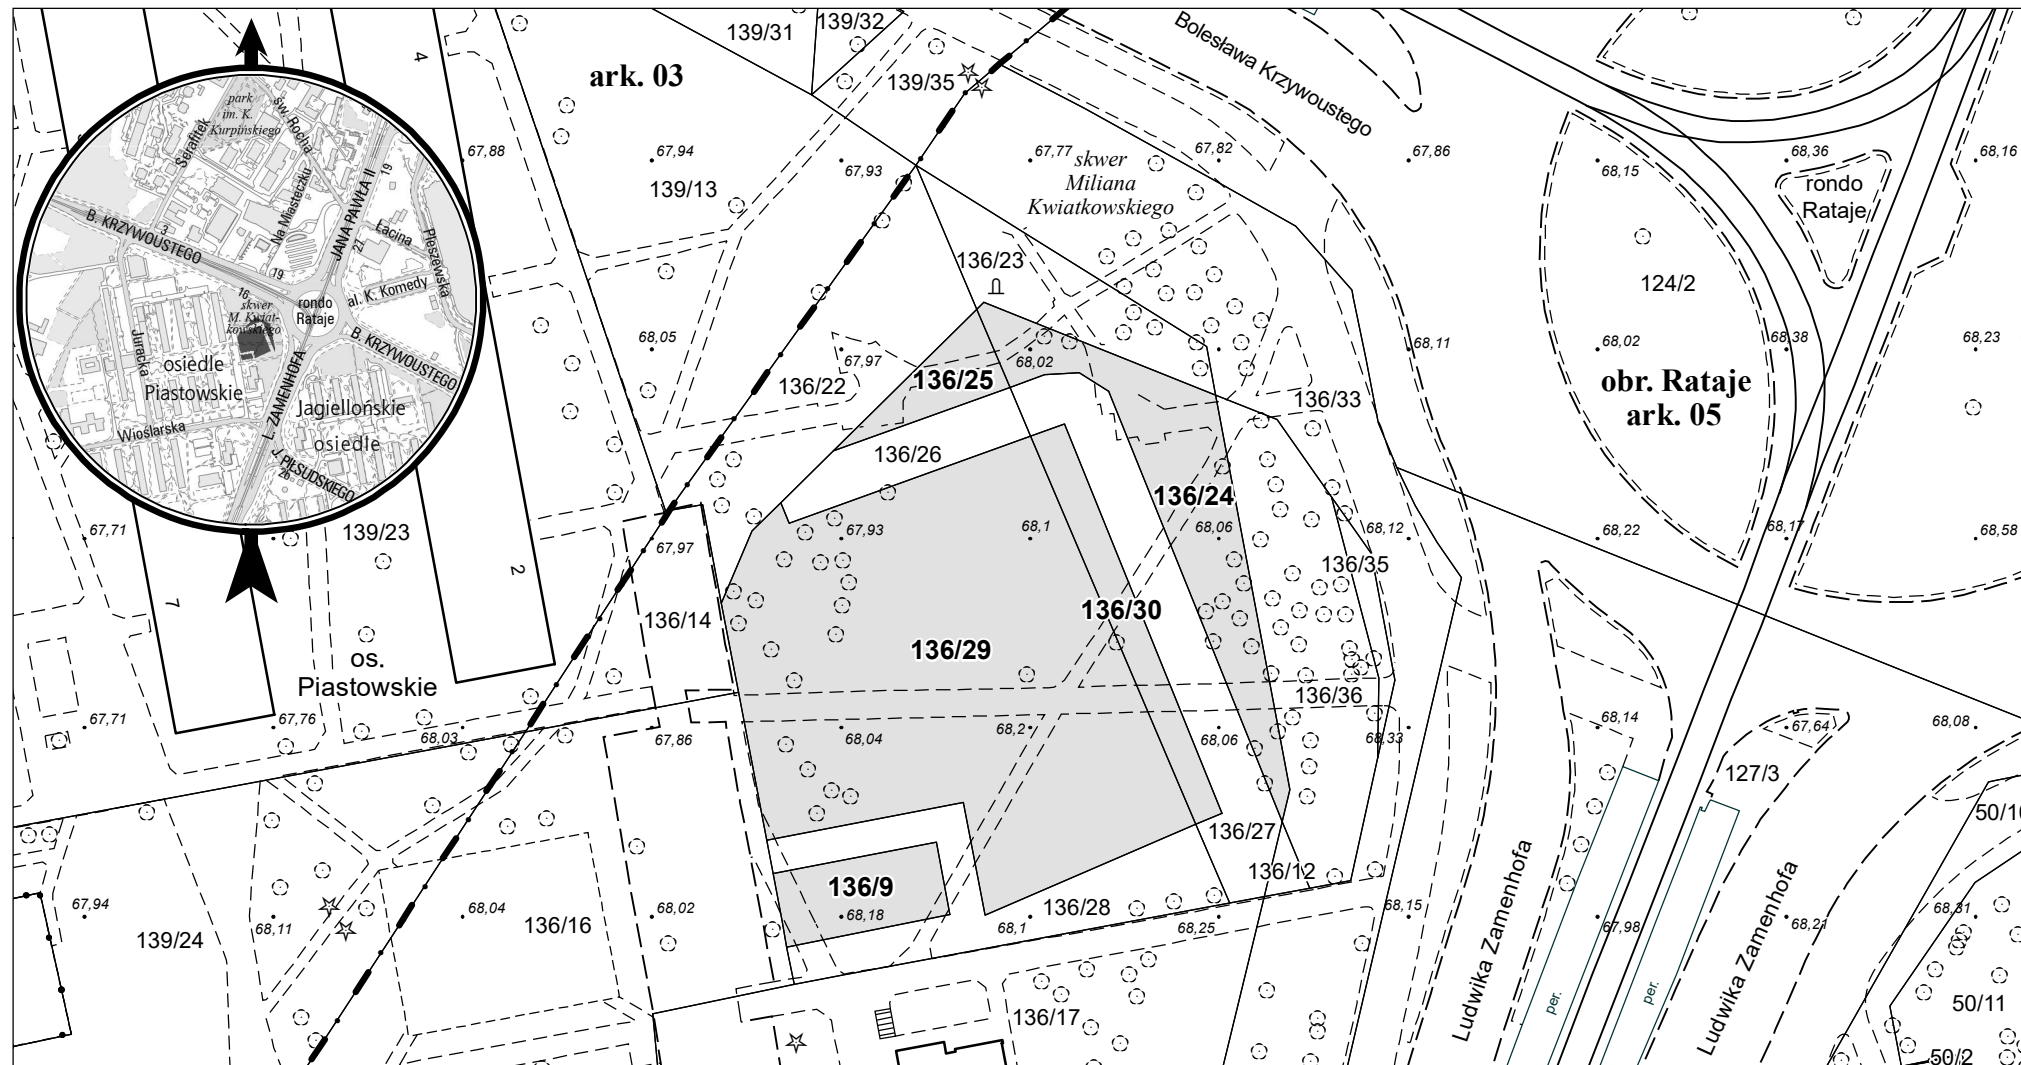

# MAPA INFORMACYJNA 1:1000

opracowanie - ZGIKM GEOPOZ, GKR/1/85/2024

## obręb Rataje, arkusz 05

działka nr	pow. m <sup>2</sup>	właściciel
136/9	216	os. fizyczne 1/2, 1/2
136/24	584	os. fizyczne 1/2, 1/2
136/25	139	os. fizyczne 1/2, 1/2
136/29	2 442	os. fizyczne 1/2, 1/2
136/30	237	os. fizyczne 1/2, 1/2