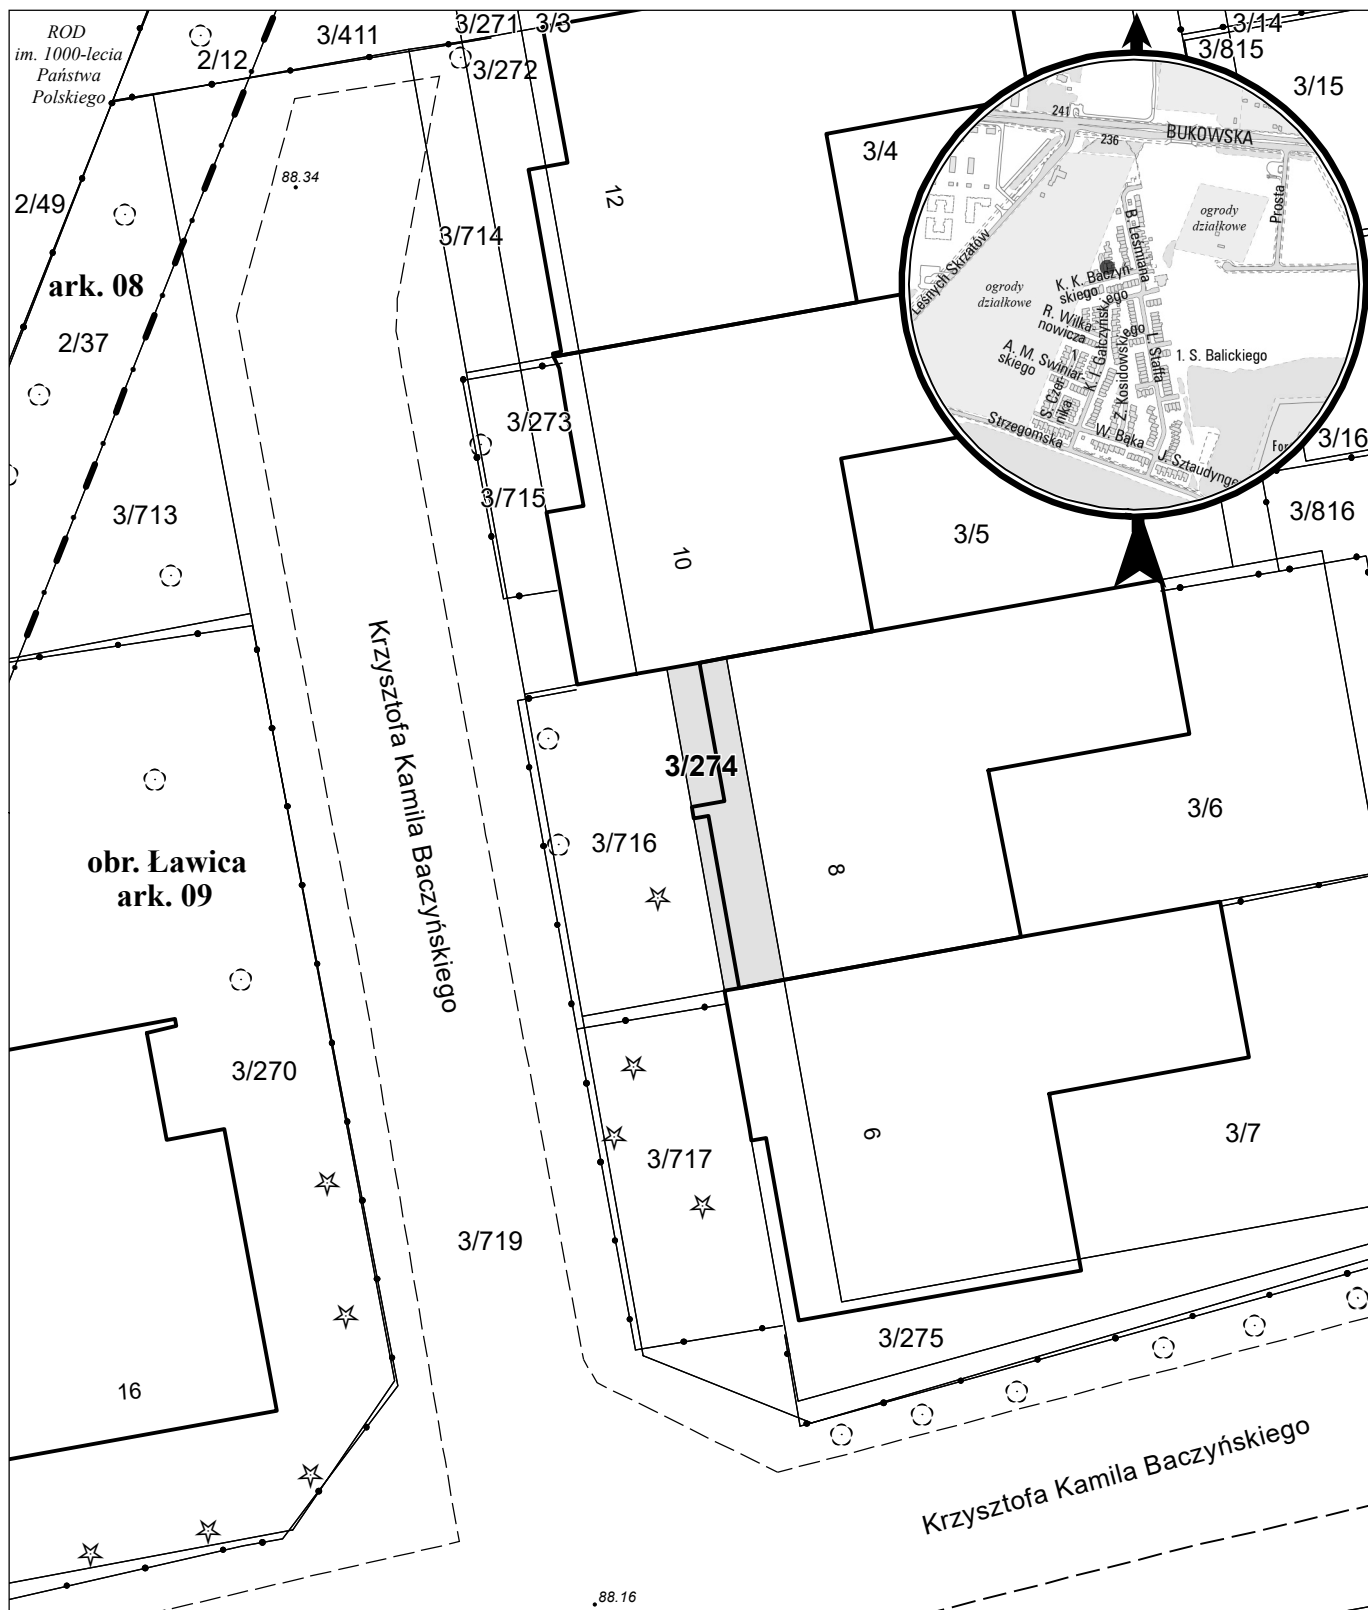

# MAPA INFORMACYJNA

1: 250

opracowanie - ZGiKM GEOPOZ, GKR/1/449/2022

działka nr  
3/274

pow. m<sup>2</sup>  
22

obręb Ławica, arkusz 09  
KW  
P01P/00124173/2

właściciel  
Miasto Poznań