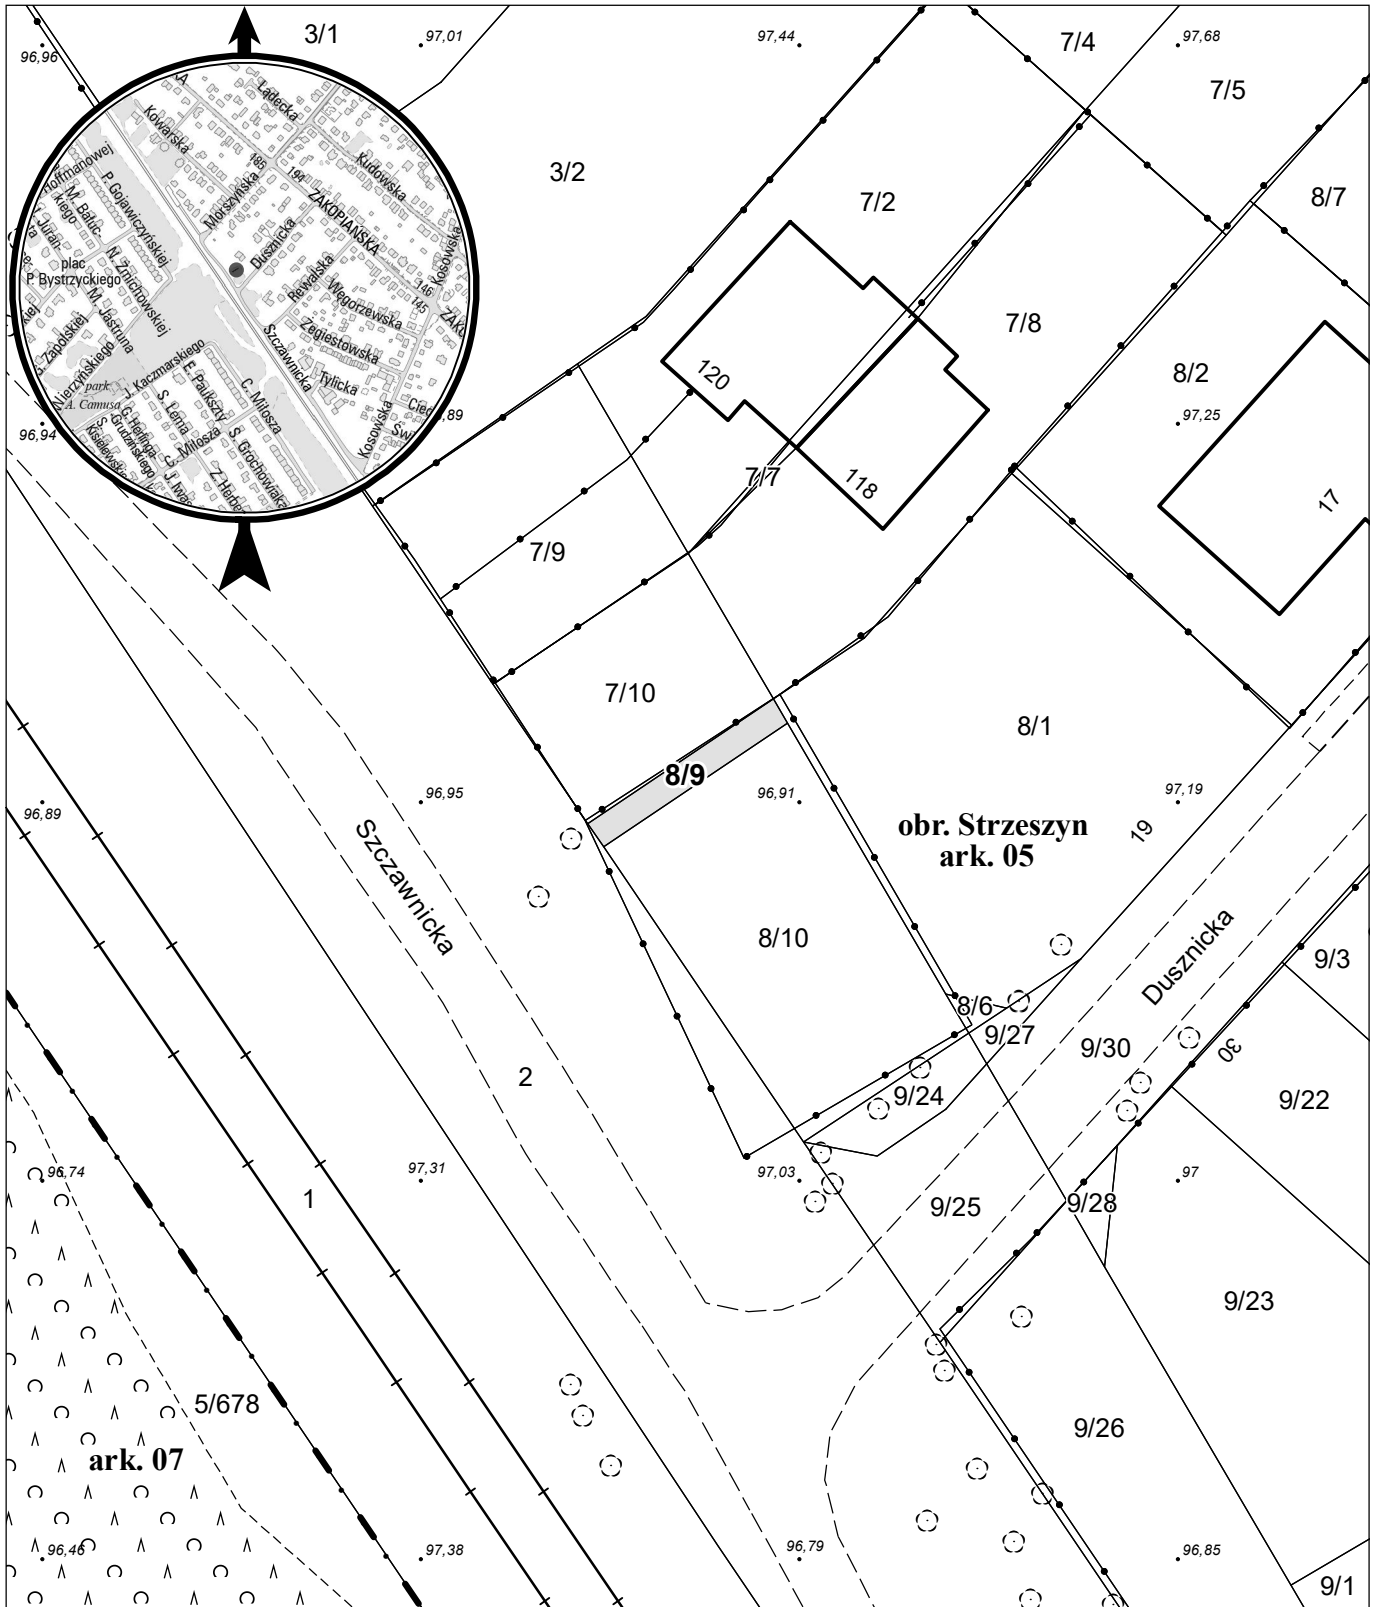

# MAPA INFORMACYJNA 1:500

opracowanie - ZGikM GEOPOZ, GKR/1/182/2024

działka nr  
8/9

pow. m<sup>2</sup>  
27

obręb Strzeszyn, arkusz 05  
KW  
P01P/00187444/2

właściciel  
Miasto Poznań