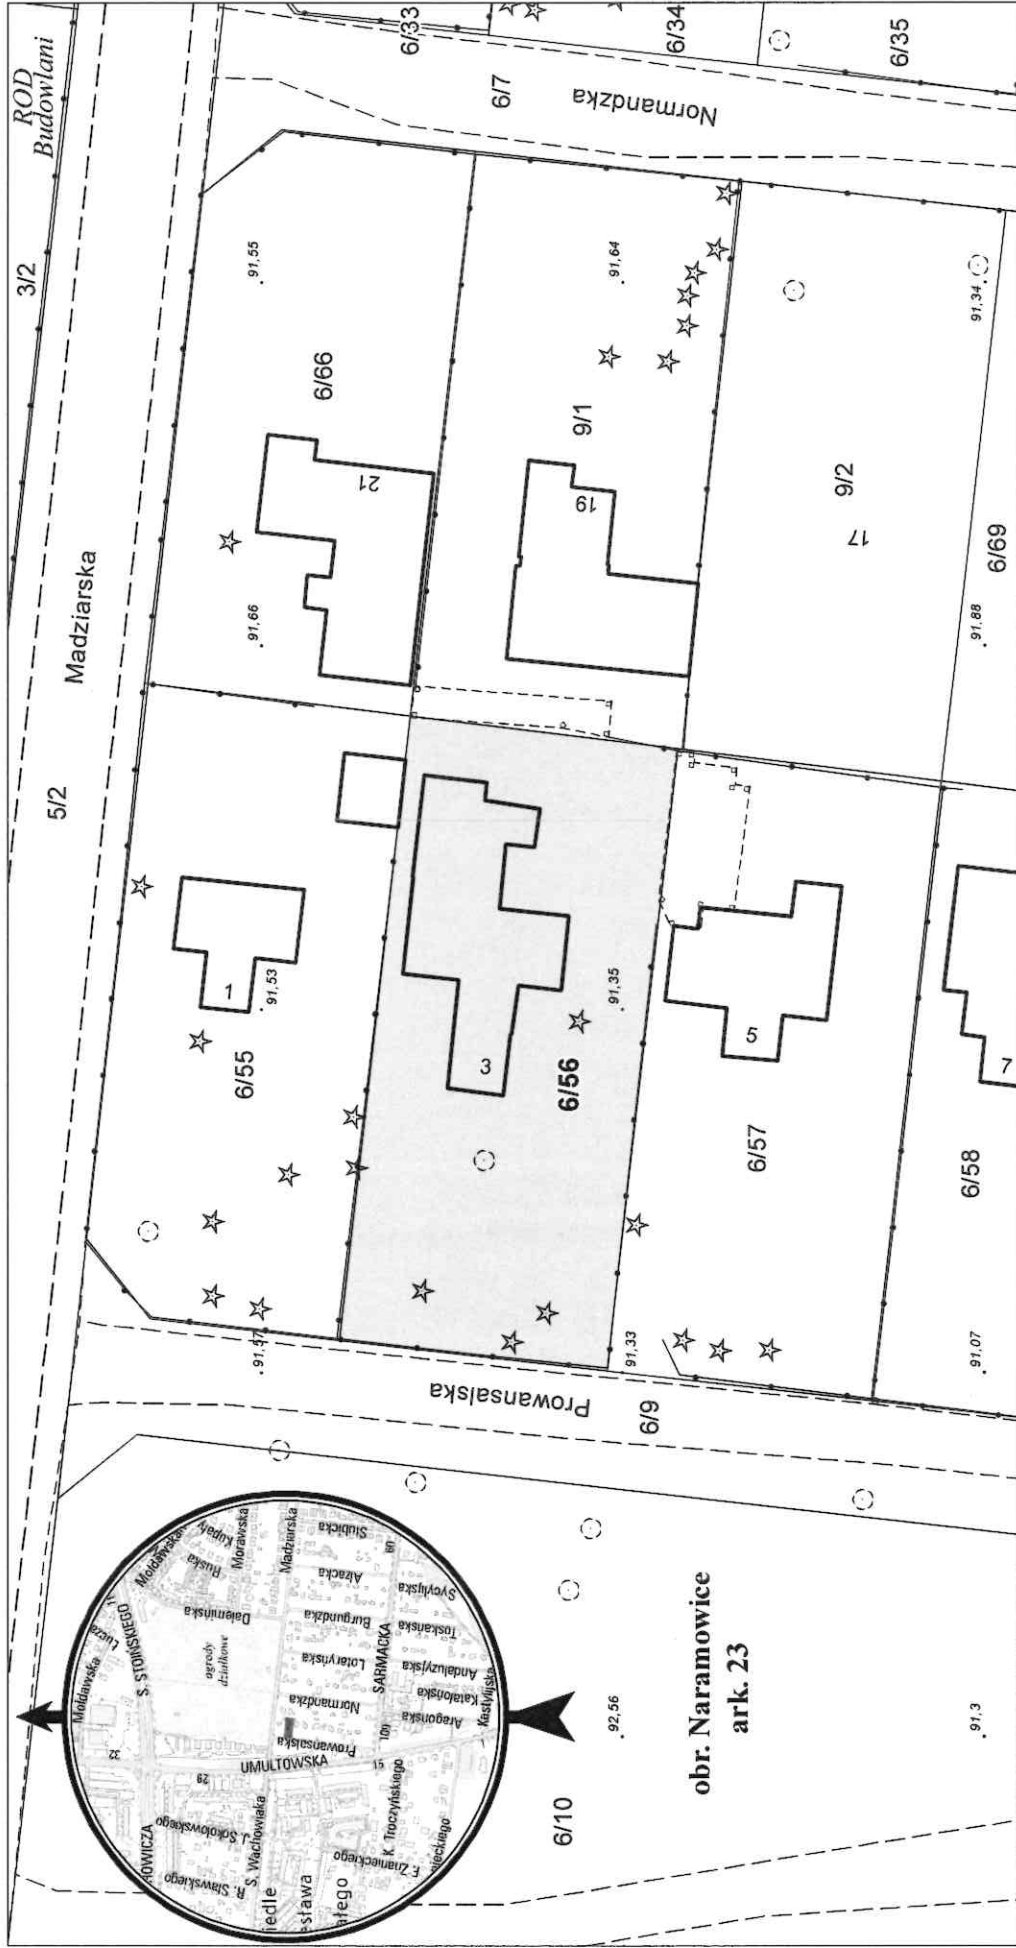

MAPA INFORMACYJNA

1:500

opracowanie - ZGKIM GEOPOZ, GKR/66/2024

działka nr 6/56

pow. m² 805

obręb Naramowice, arkusz 23
KW
P01P/00115834/8

właściciel
Miasto Poznań