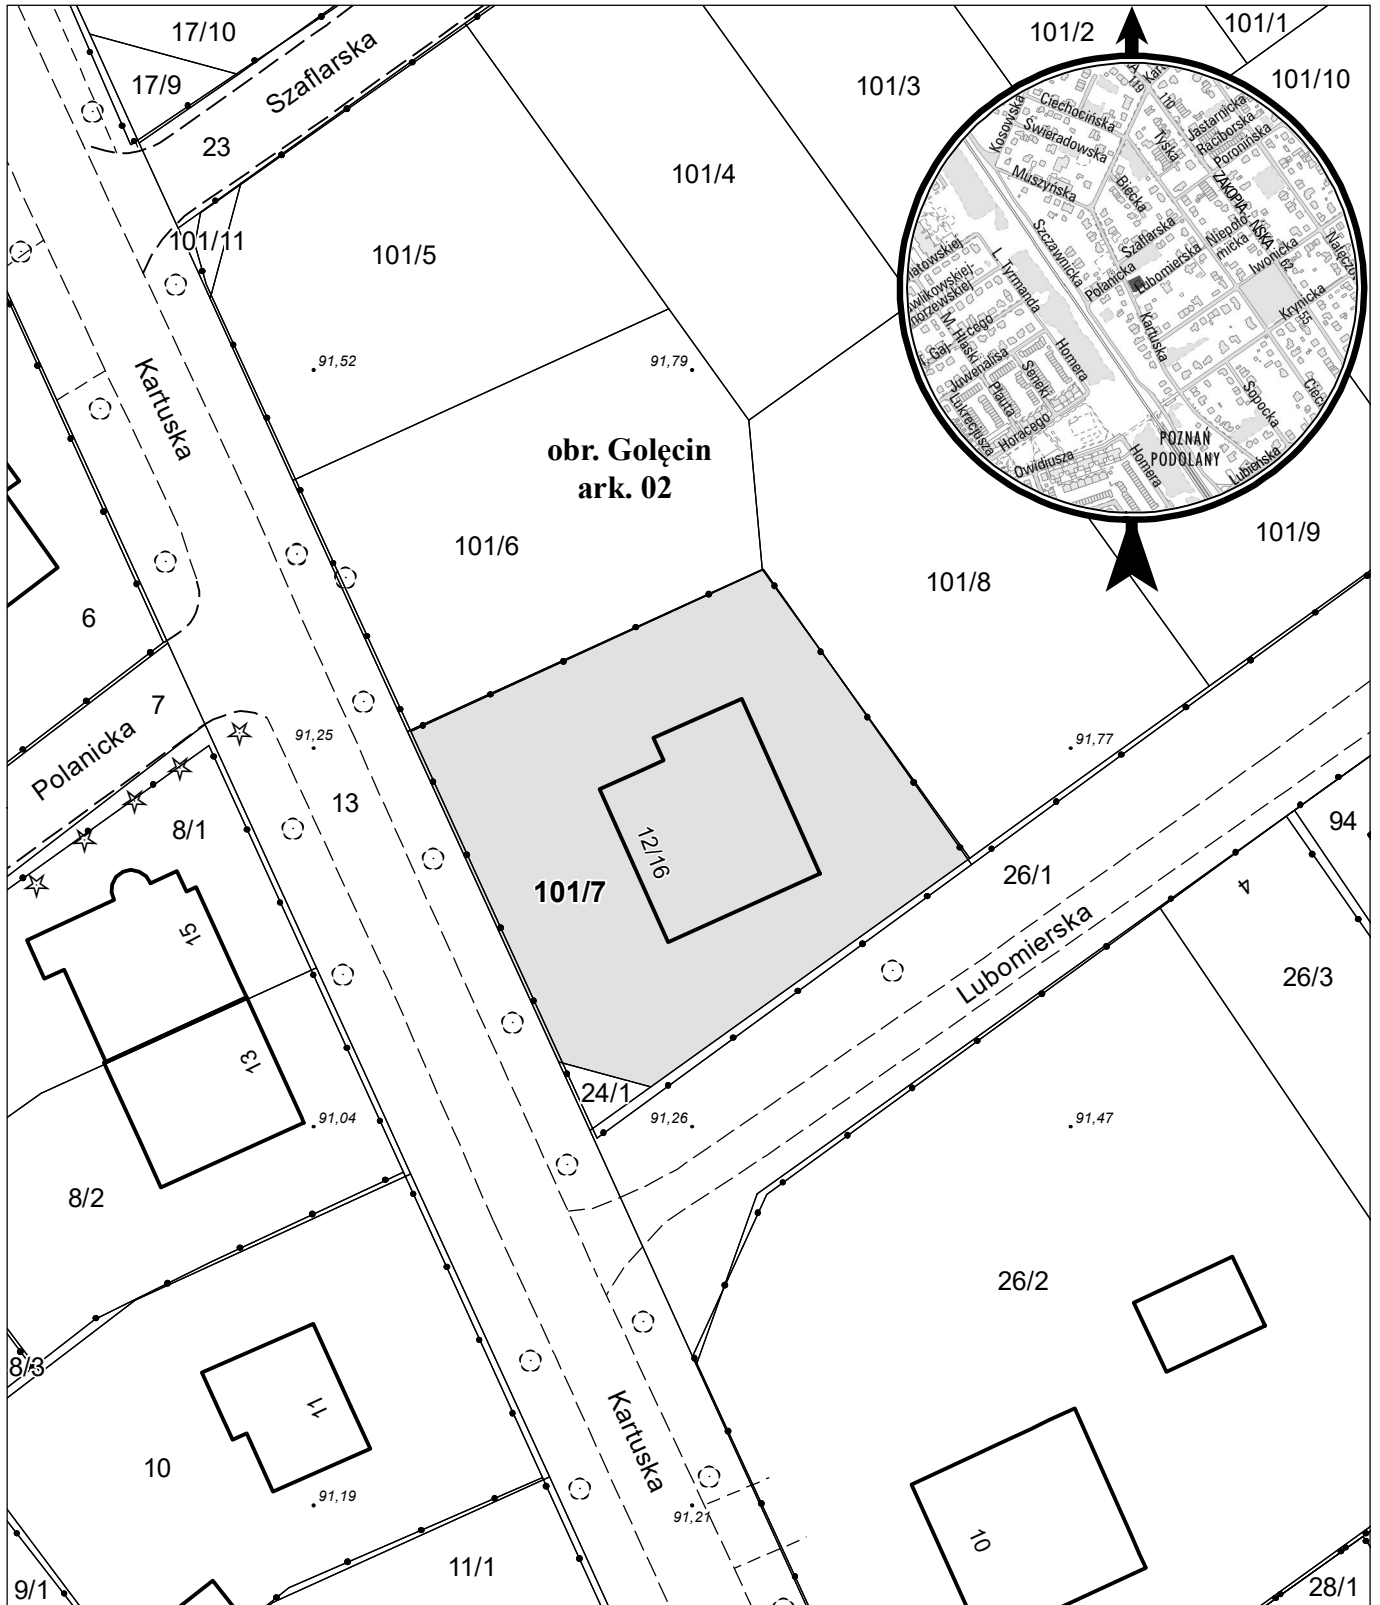

# MAPA INFORMACYJNA 1:500

opracowanie - ZGİKM GEOPOZ, GKR/1/39/2024

działka nr 101/7	pow. m <sup>2</sup> 725	obręb Golęcín, arkusz 02 KW P01P/00352291/2	właściciel Miasto Poznań
---------------------	----------------------------	---	-----------------------------