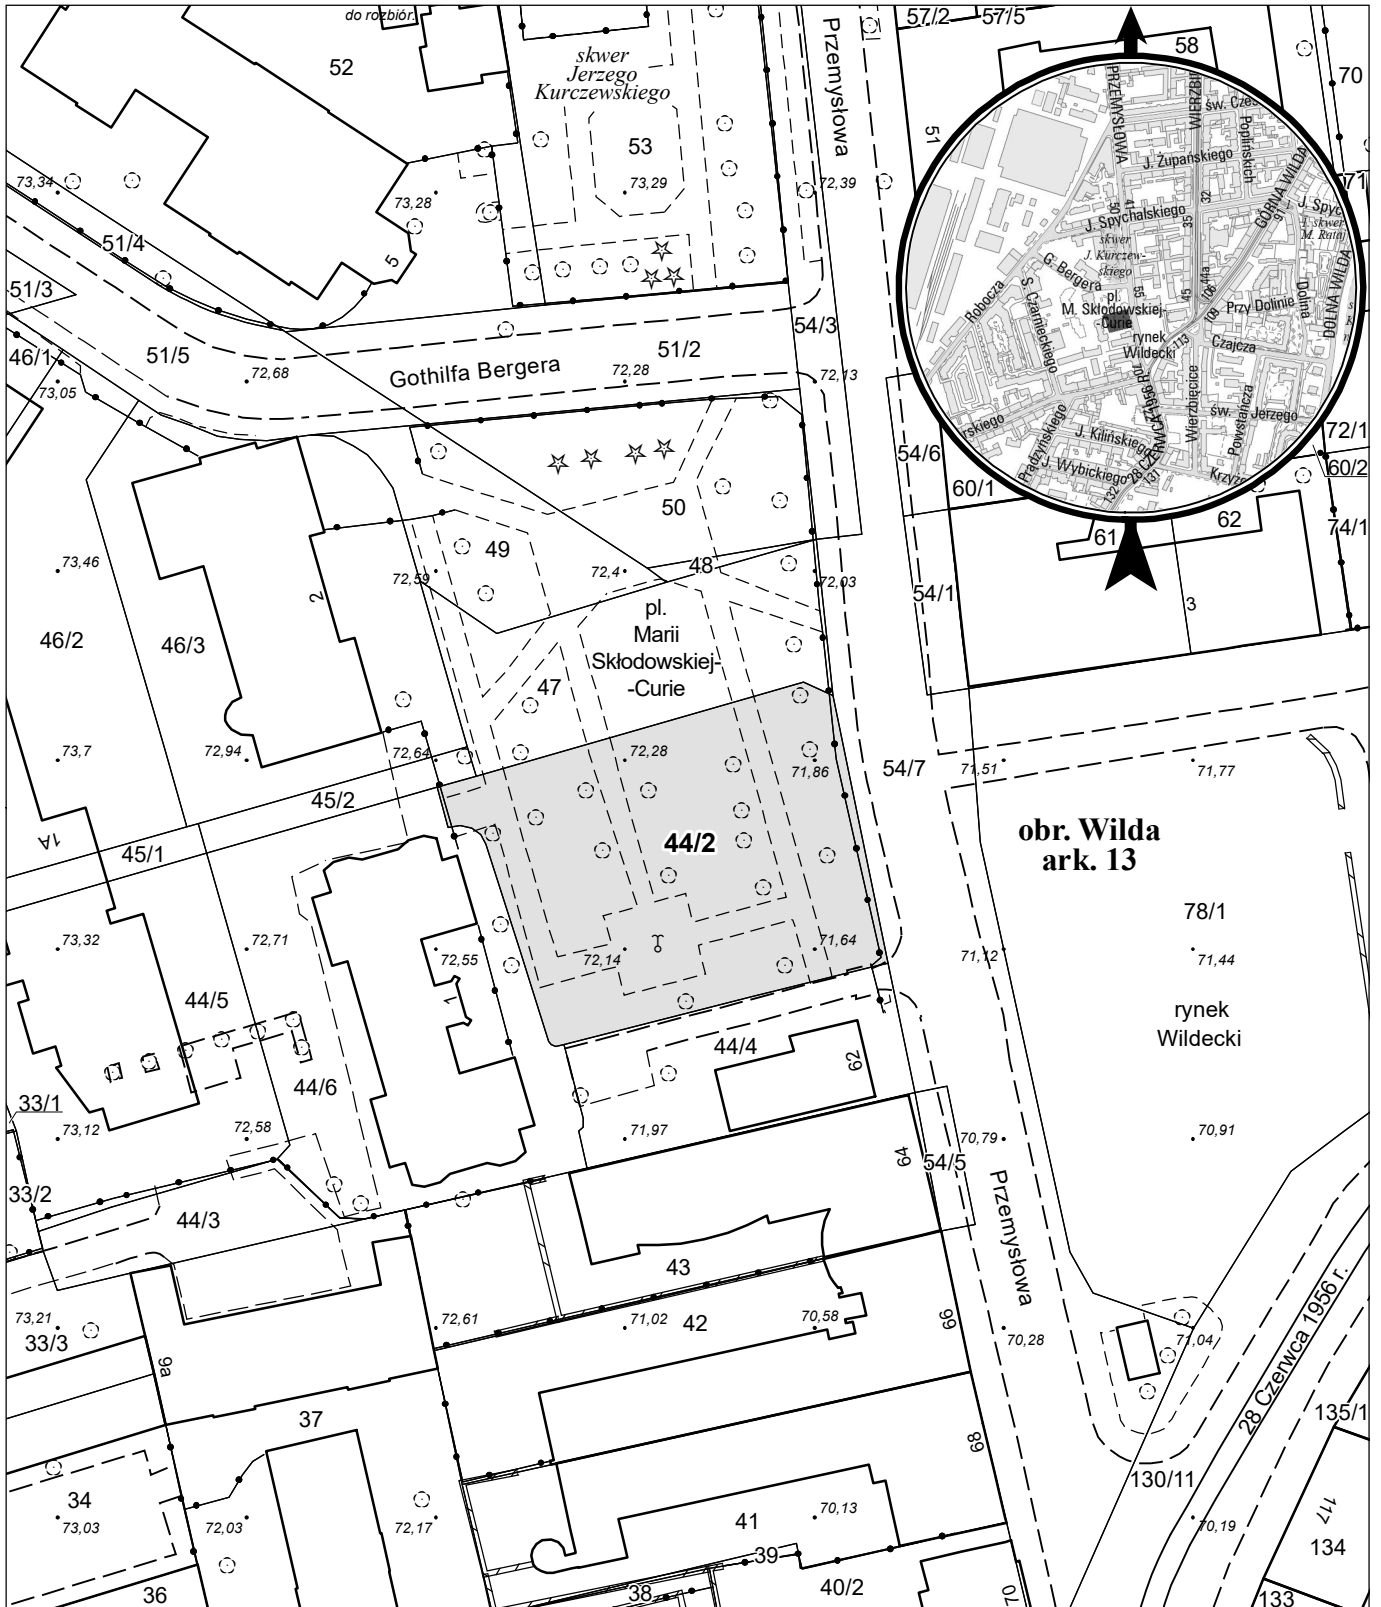

MAPA INFORMACYJNA 1:1000

opracowanie - ZGikM GEOPOZ, GKR/II/241/2024

działka nr
44/2

pow. m²
1 818

obręb Wilda, arkusz 13
KW
PO2P/00123678/2

właściciel
Miasto Poznań, u.w. Politechnika Poznańska