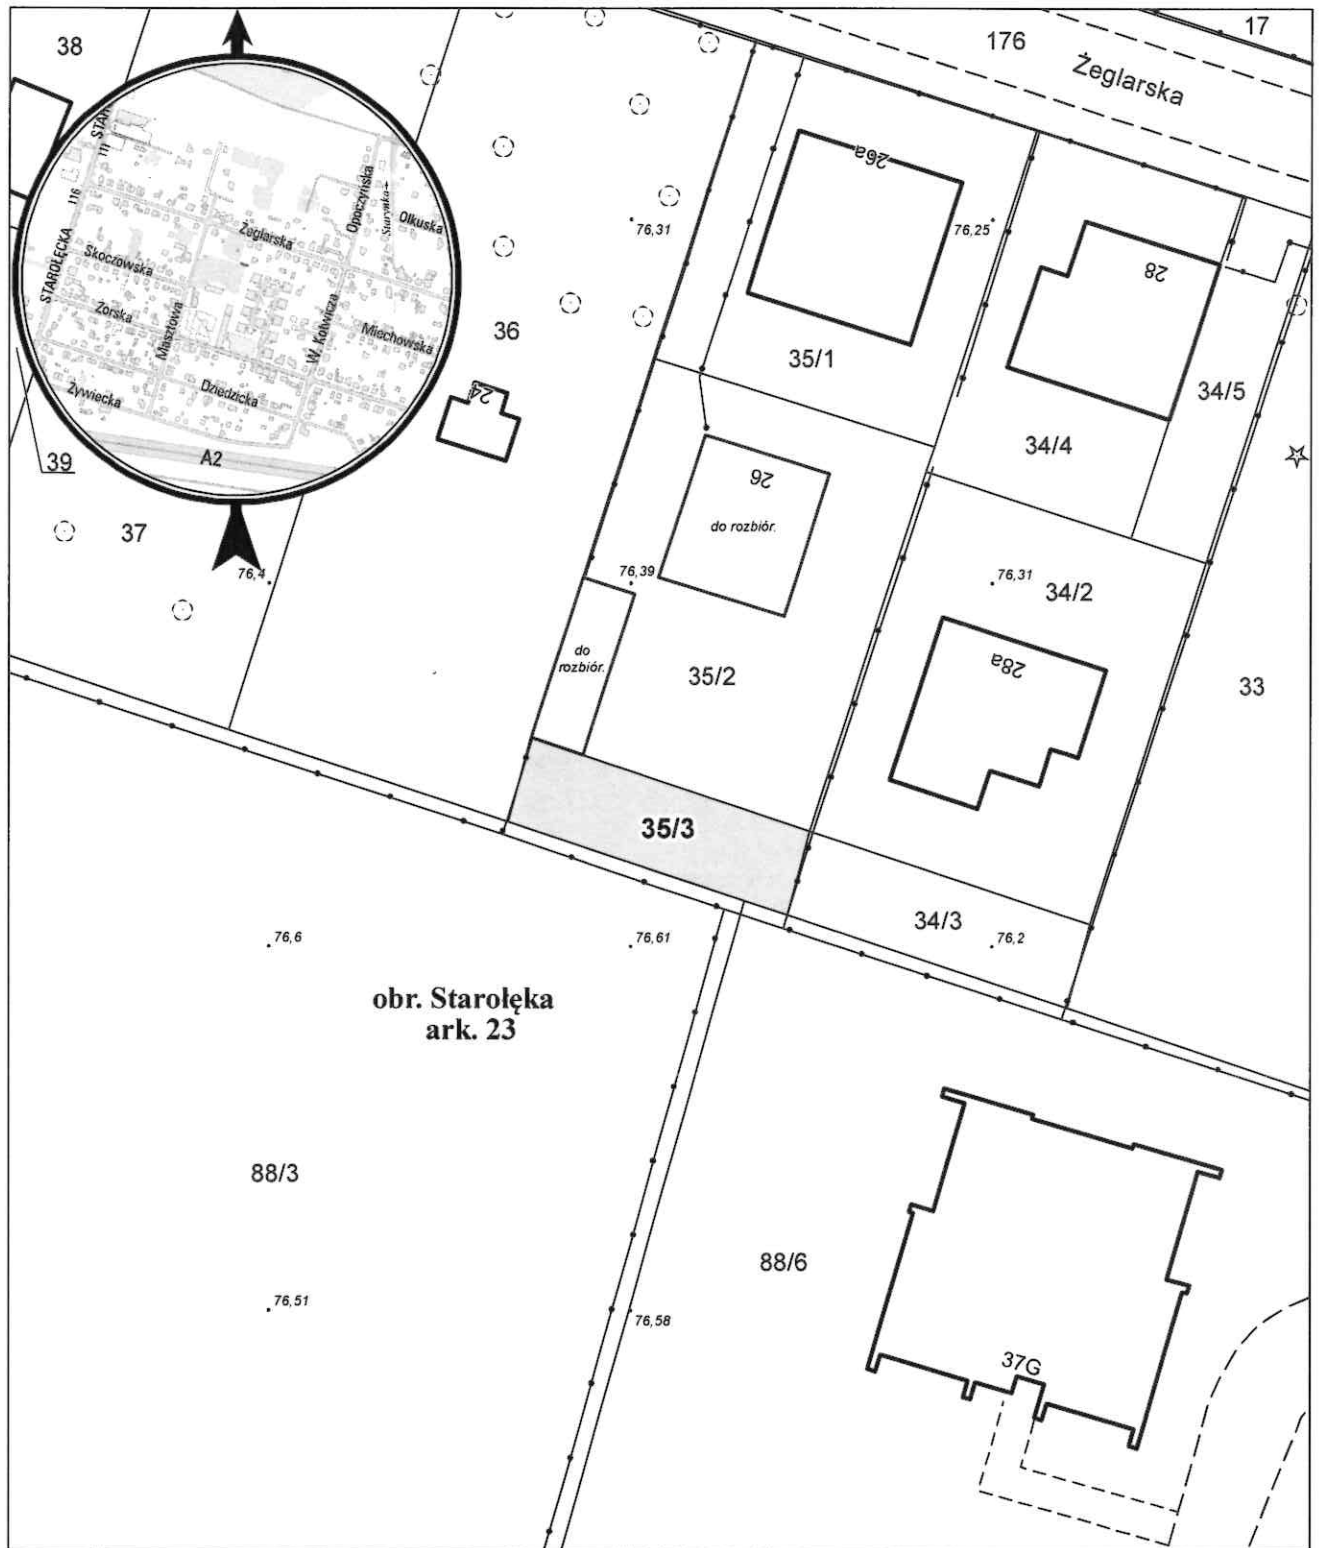

# MAPA INFORMACYJNA

## 1:500

opracowanie - ZGIKM GEOPOZ, GKRI/206/2024

działka nr  
35/3

pow. m<sup>2</sup>  
122

obręb Staroleka, arkusz 23  
KW  
PO2P/00101363/1

właściciel  
Miasto Poznań