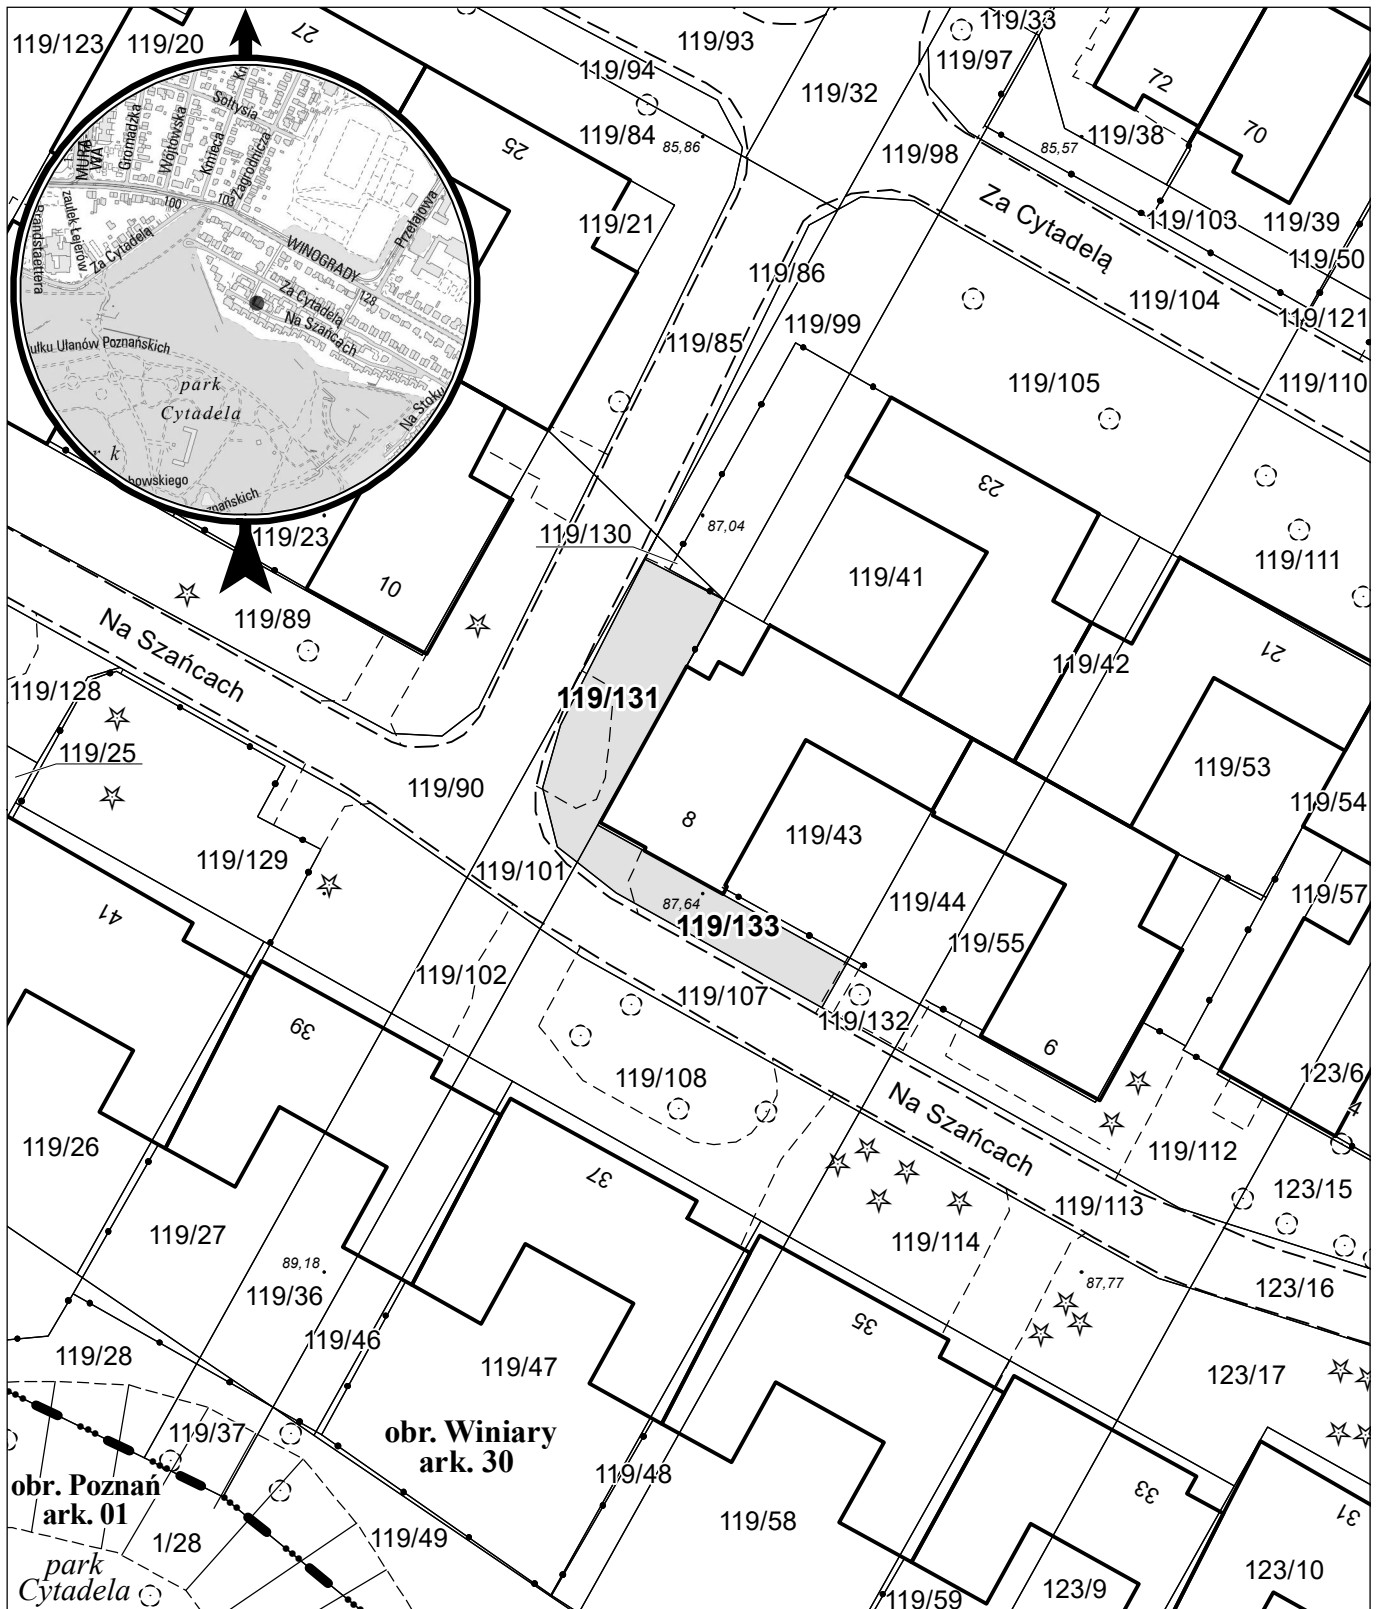

MAPA INFORMACYJNA 1:500

opracowanie - ZGikM GEOPOZ, GKR/1/149/2024

działka nr	pow. m ²	obręb Winiary, arkusz 30 KW	właściciel
119/131	100	PO1P/00101539/9	Miasto Poznań
119/133	61	PO1P/00101539/9	Miasto Poznań