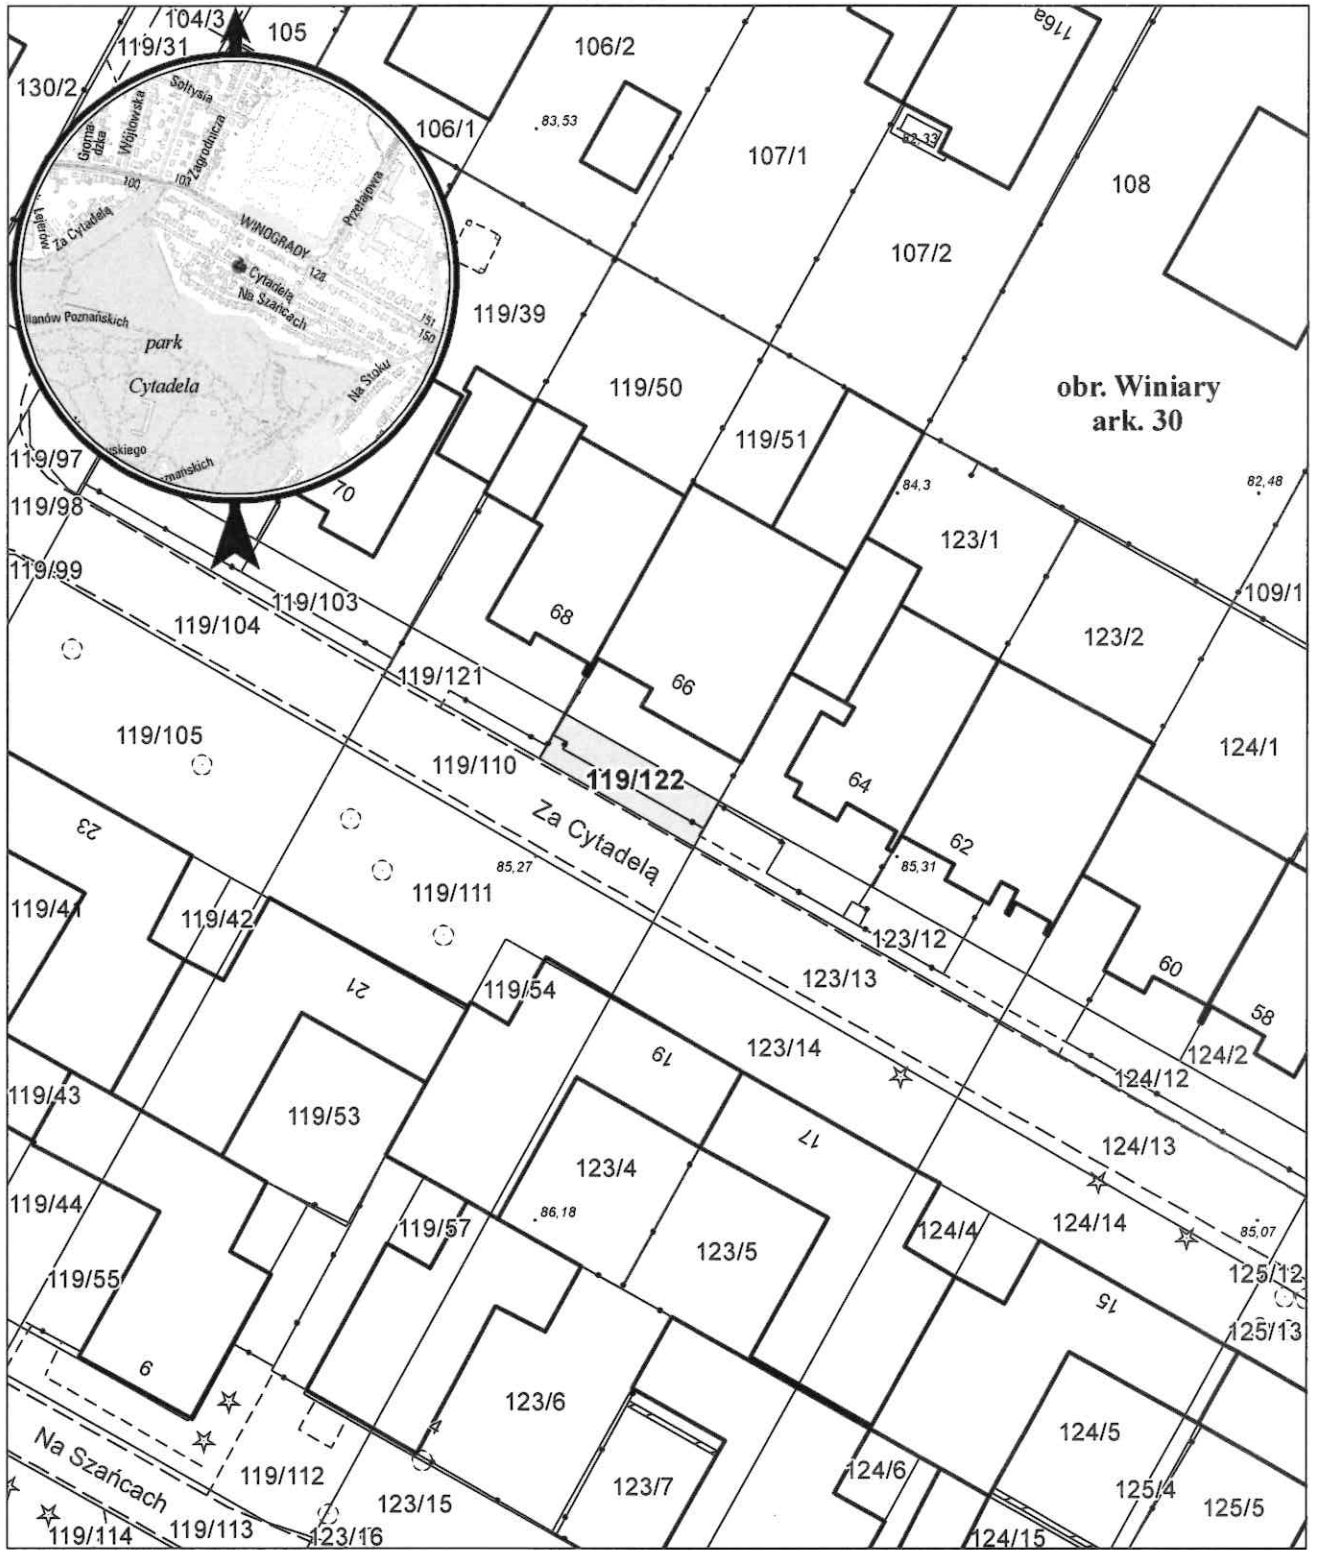

# MAPA INFORMACYJNA 1:500

opracowanie - ZGIKM GEOPOZ, GKR/1/65/2024

działka nr	pow. m <sup>2</sup>	obręb Winiary, arkusz 30	właściciel
119/122	44	KW P01P/00101539/9	Miasto Poznań