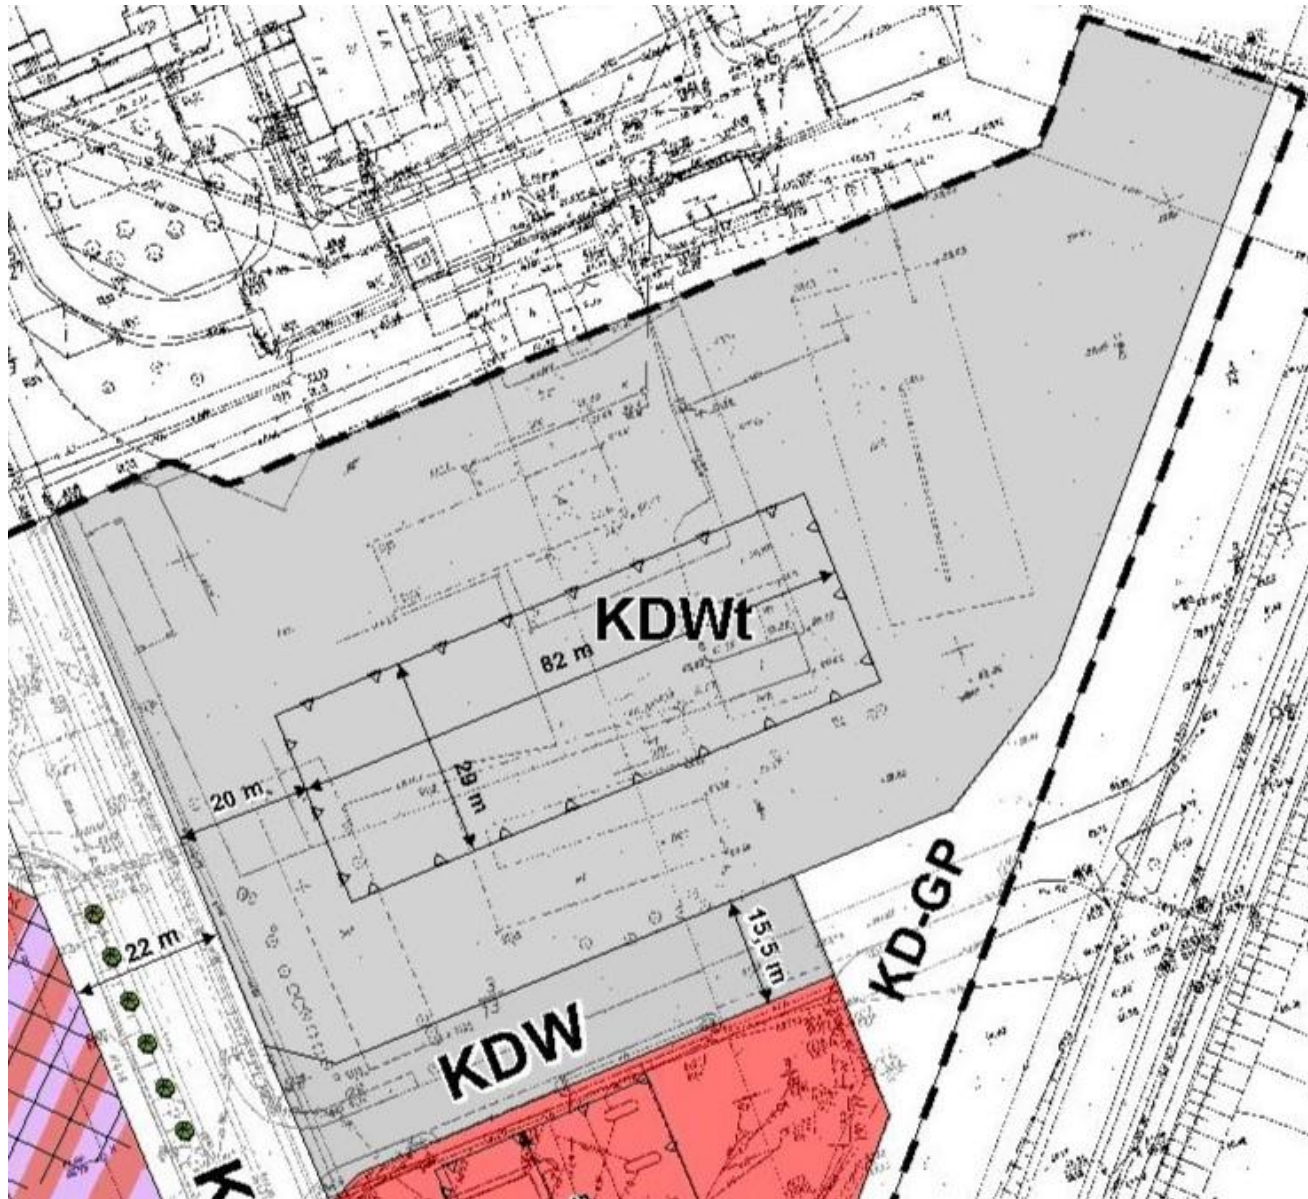

Wycinek z miejscowego planu
zagospodarowania
przestrzennego
„Rejon ulicy Samotnej”
w Poznaniu.

Legenda

- granica obszaru objętego planem miejscowym
- · - granica administracyjna miasta Poznania
- linia rozgraniczająca tereny o różnym przeznaczeniu i różnych zasadach zagospodarowania
- ▲▲ linia zabudowy nieprzekraczalna
- ▲▲ linia zabudowy obowiązująca
- KDWt - teren dworca komunikacji autobusowej i tramwajowej
- KDW - teren drogi wewnętrznej