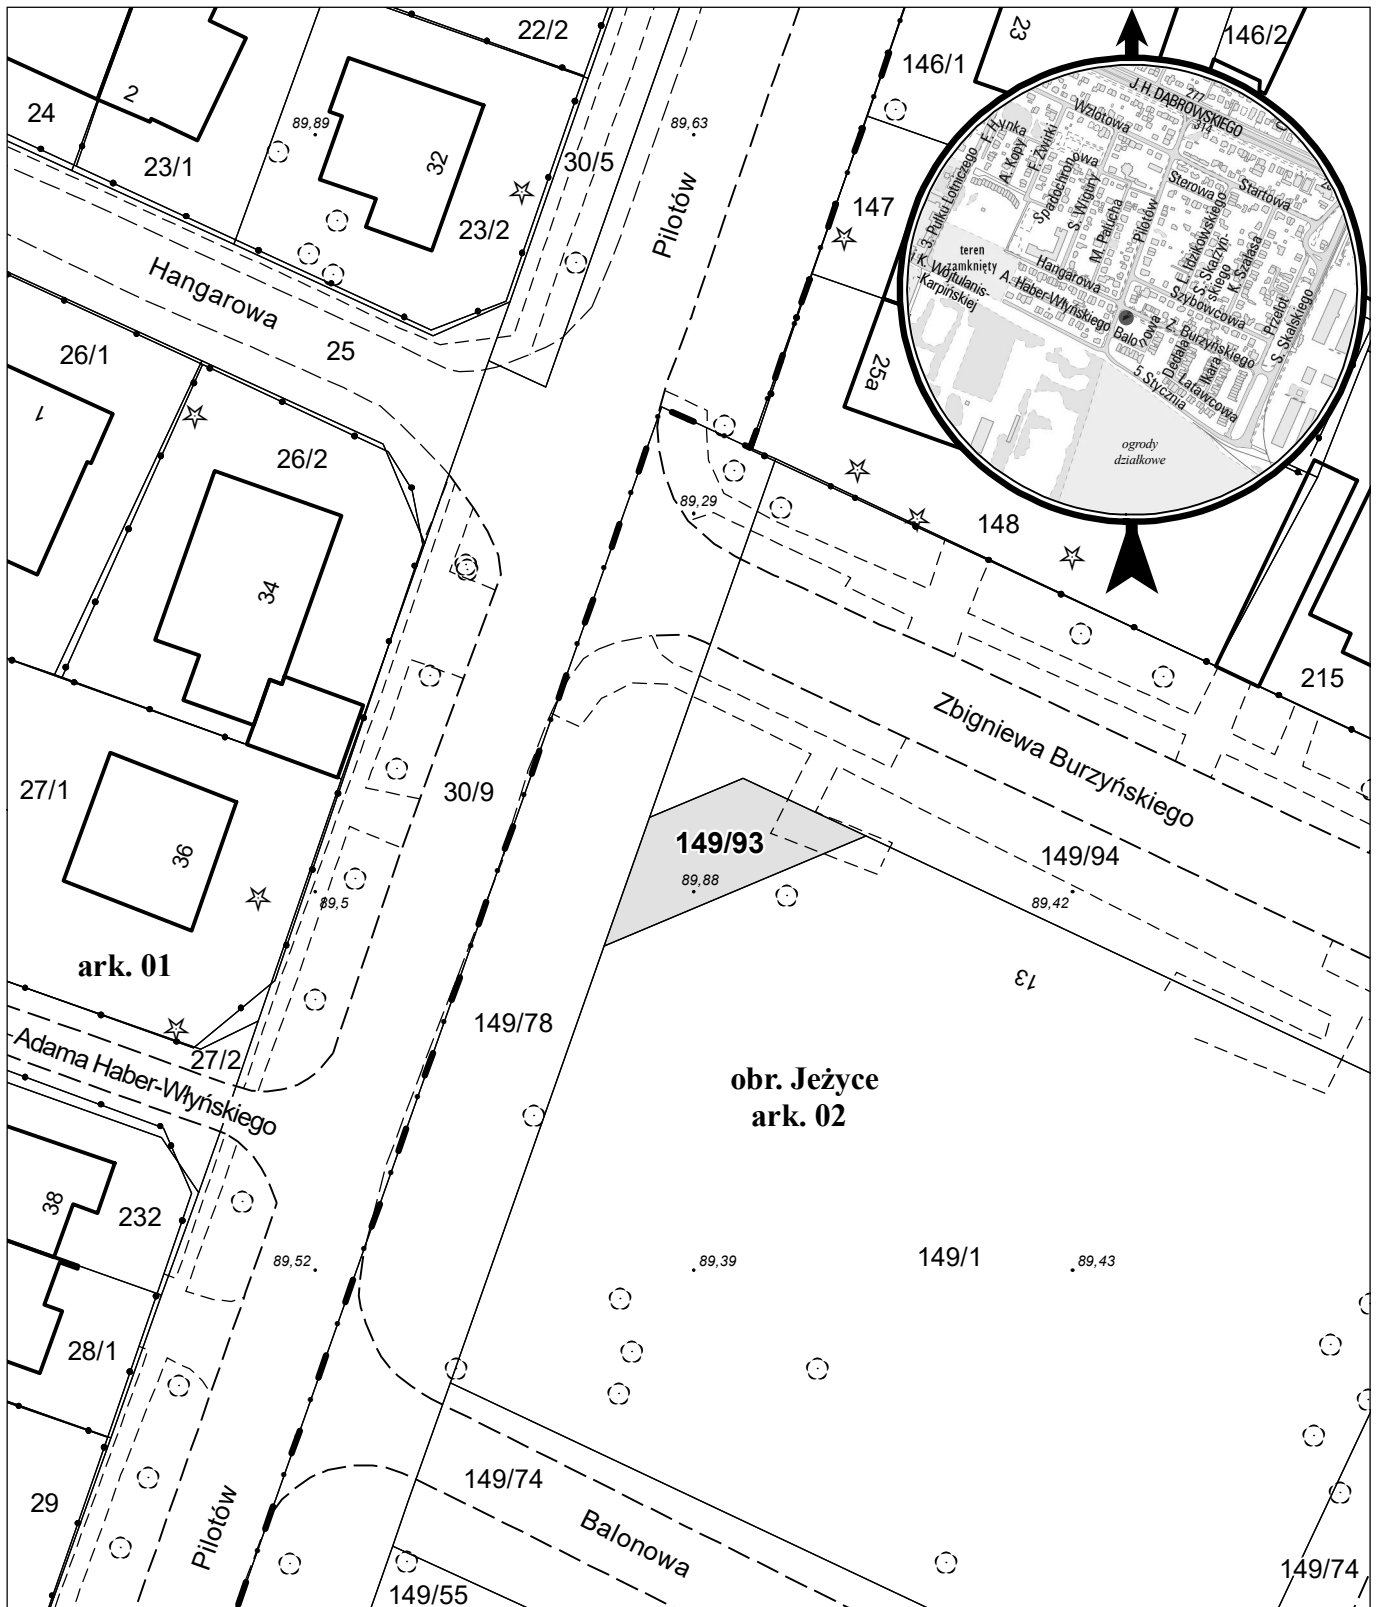

MAPA INFORMACYJNA

1:500

opracowanie - ZGikM GEOPOZ, GKR/II/525/2023

działka nr
149/93

pow. m²
85

obręb Jeżyce, arkusz 02
KW
P01P/00101469/7

właściciel
Miasto Poznań