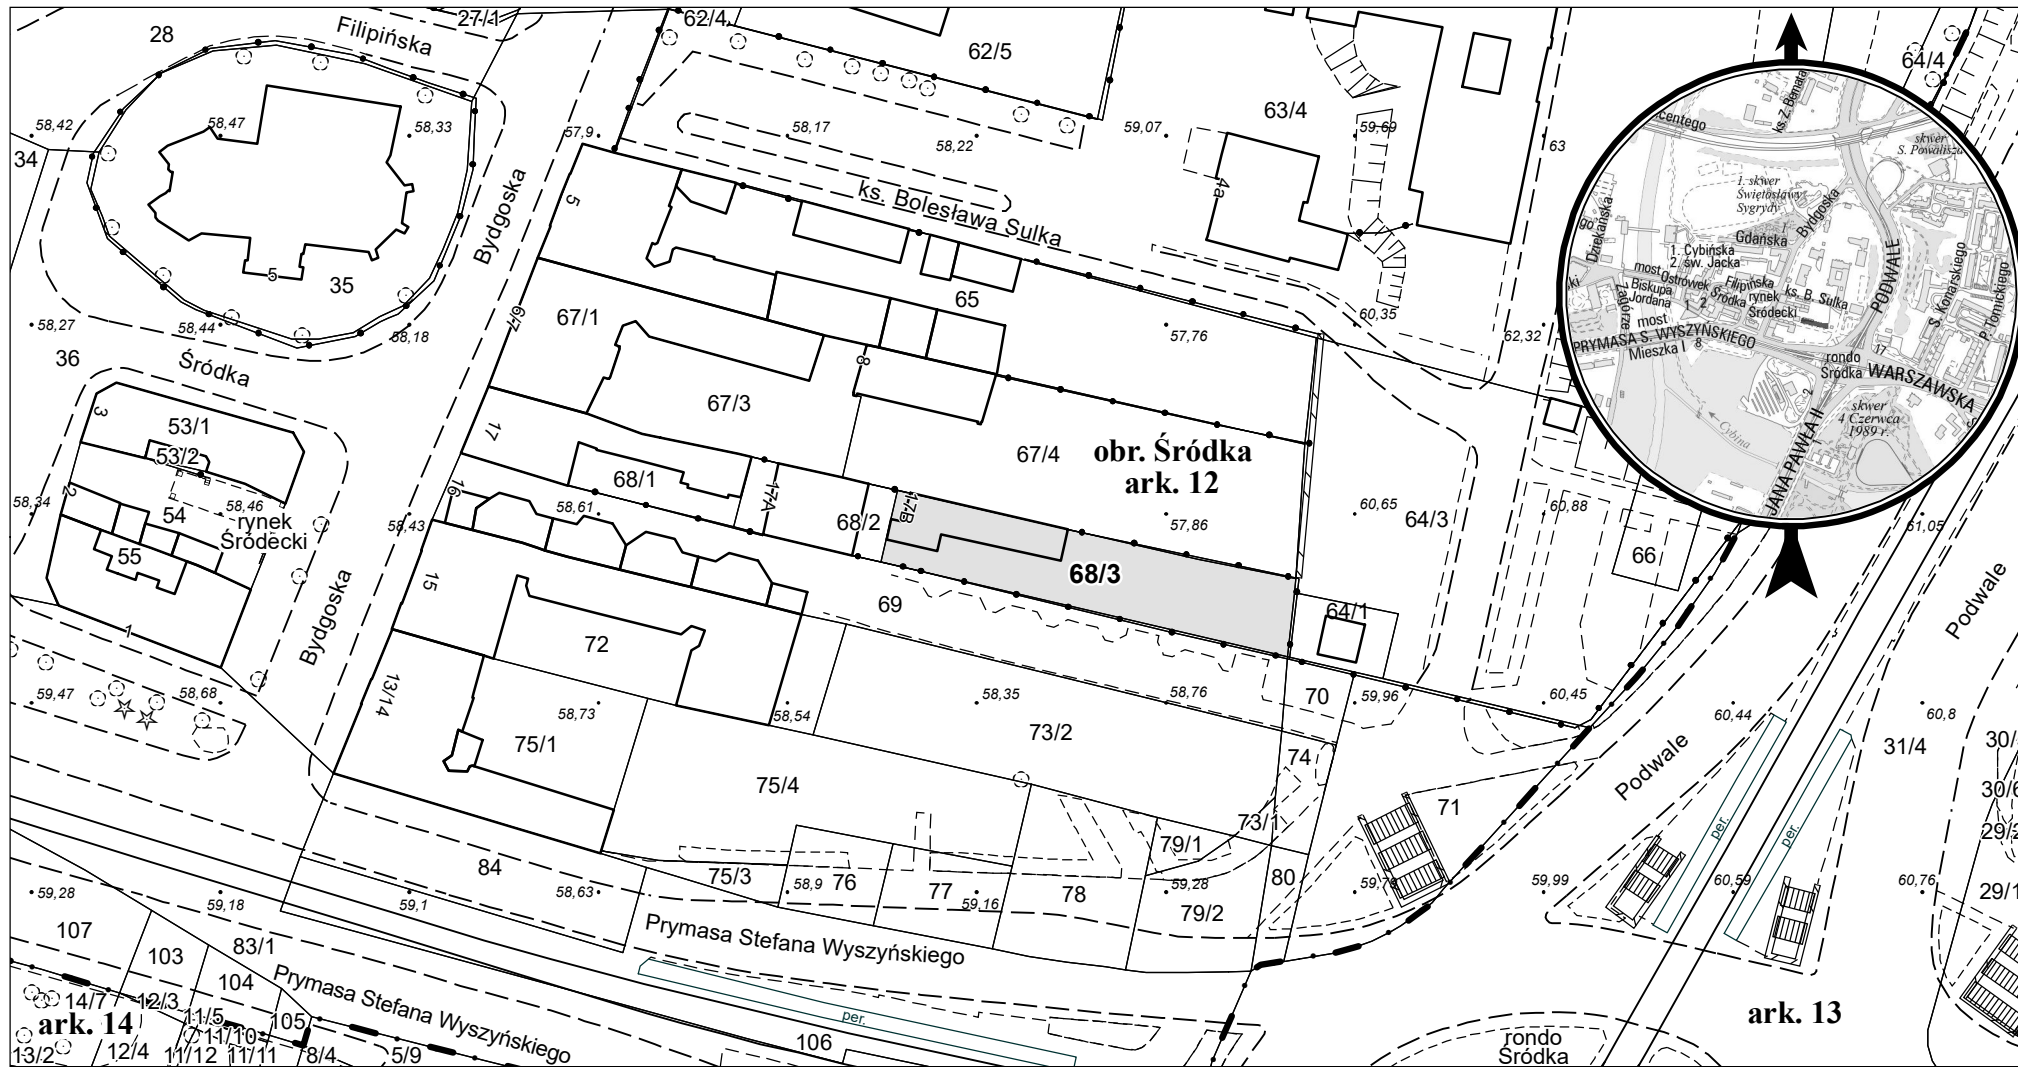

MAPA INFORMACYJNA 1:1000

opracowanie - ZGIM GEOPOZ, GKR/II/297/2024

działka nr	pow. m ²	obręb Śródka, arkusz 12	właściciel
68/3	538	KW PO2P/00277869/2	ALDOM NIERUCHOMOŚCI Sp. z o.o.