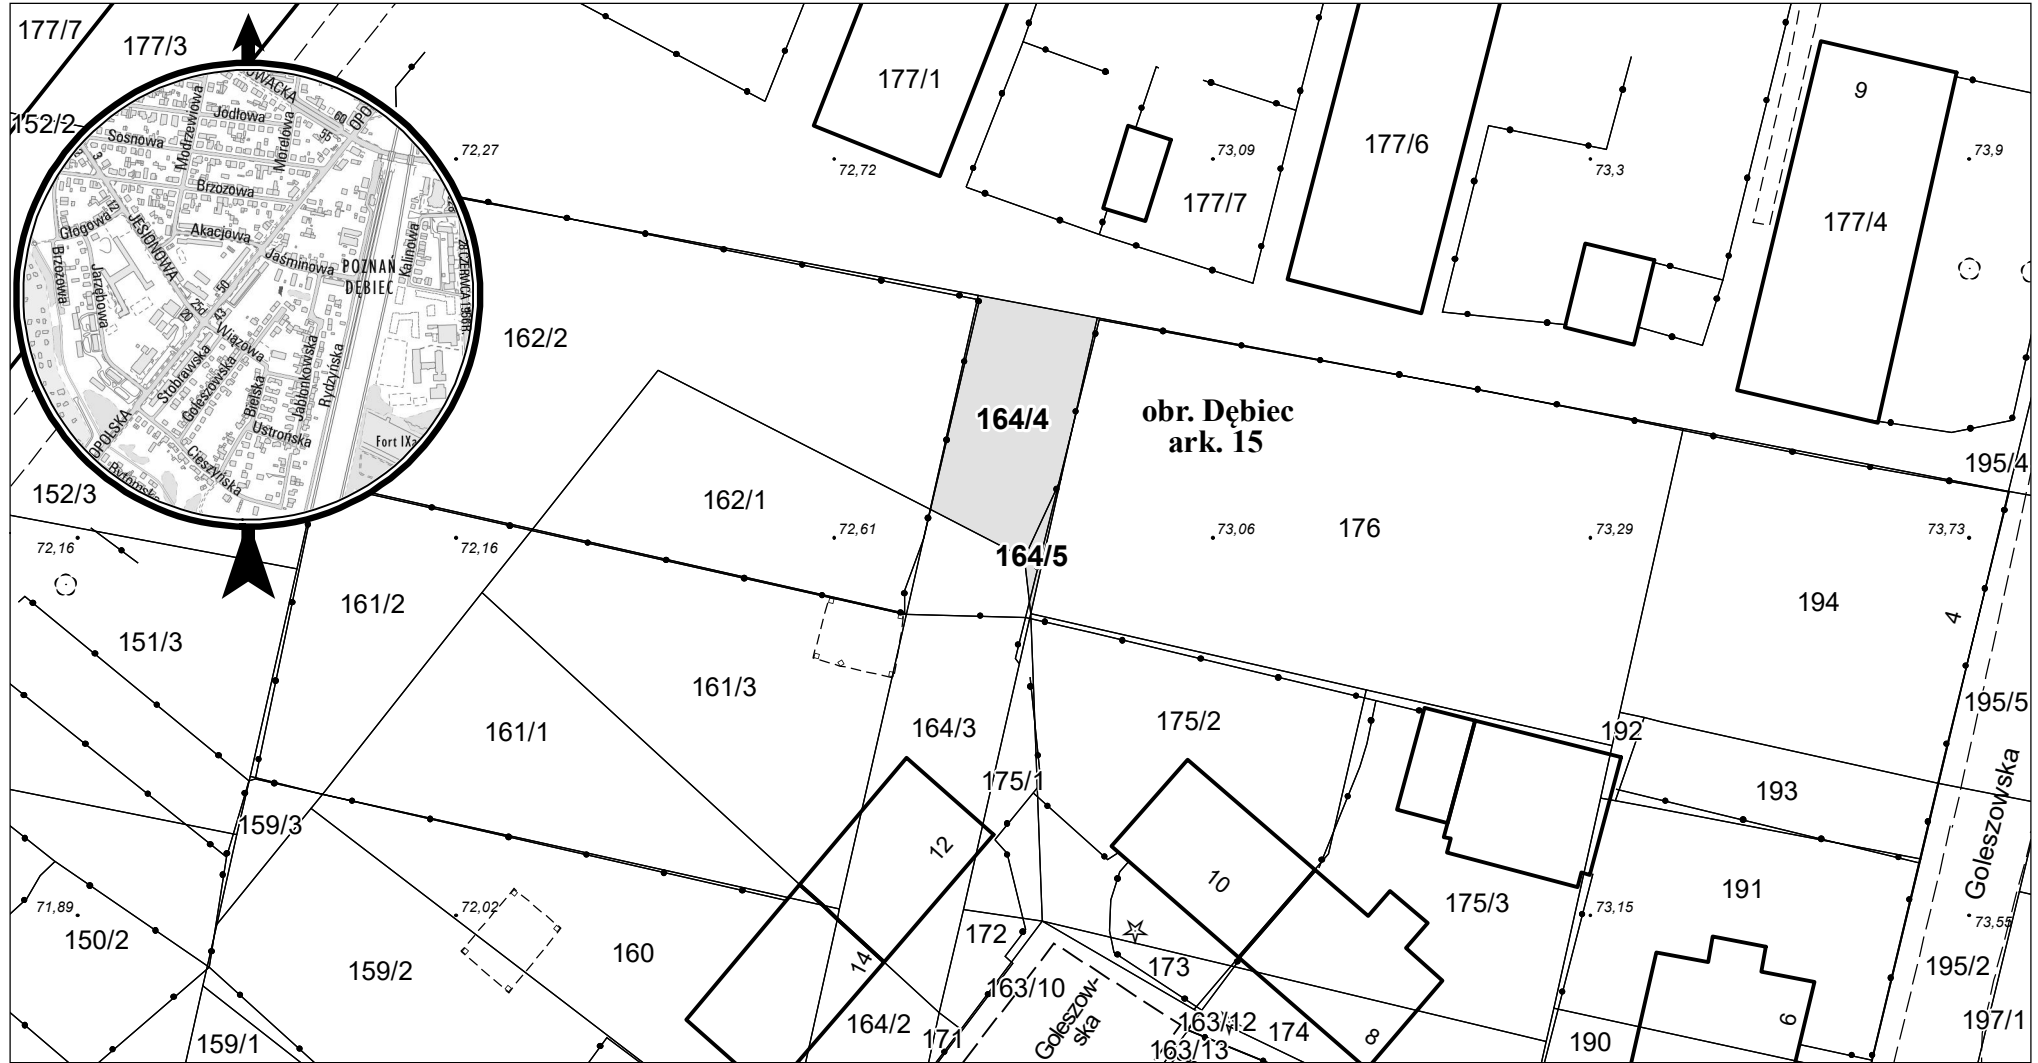

MAPA INFORMACYJNA 1:500

opracowanie - ZGIKM GEOPOZ, GKR/1/197/2024

obręb Dębiec, arkusz 15

działka nr	pow. m ²	KW	właściciel
164/4	126	PO2P/00169028/5	Miasto Poznań
164/5	2	PO2P/00101137/8	Miasto Poznań