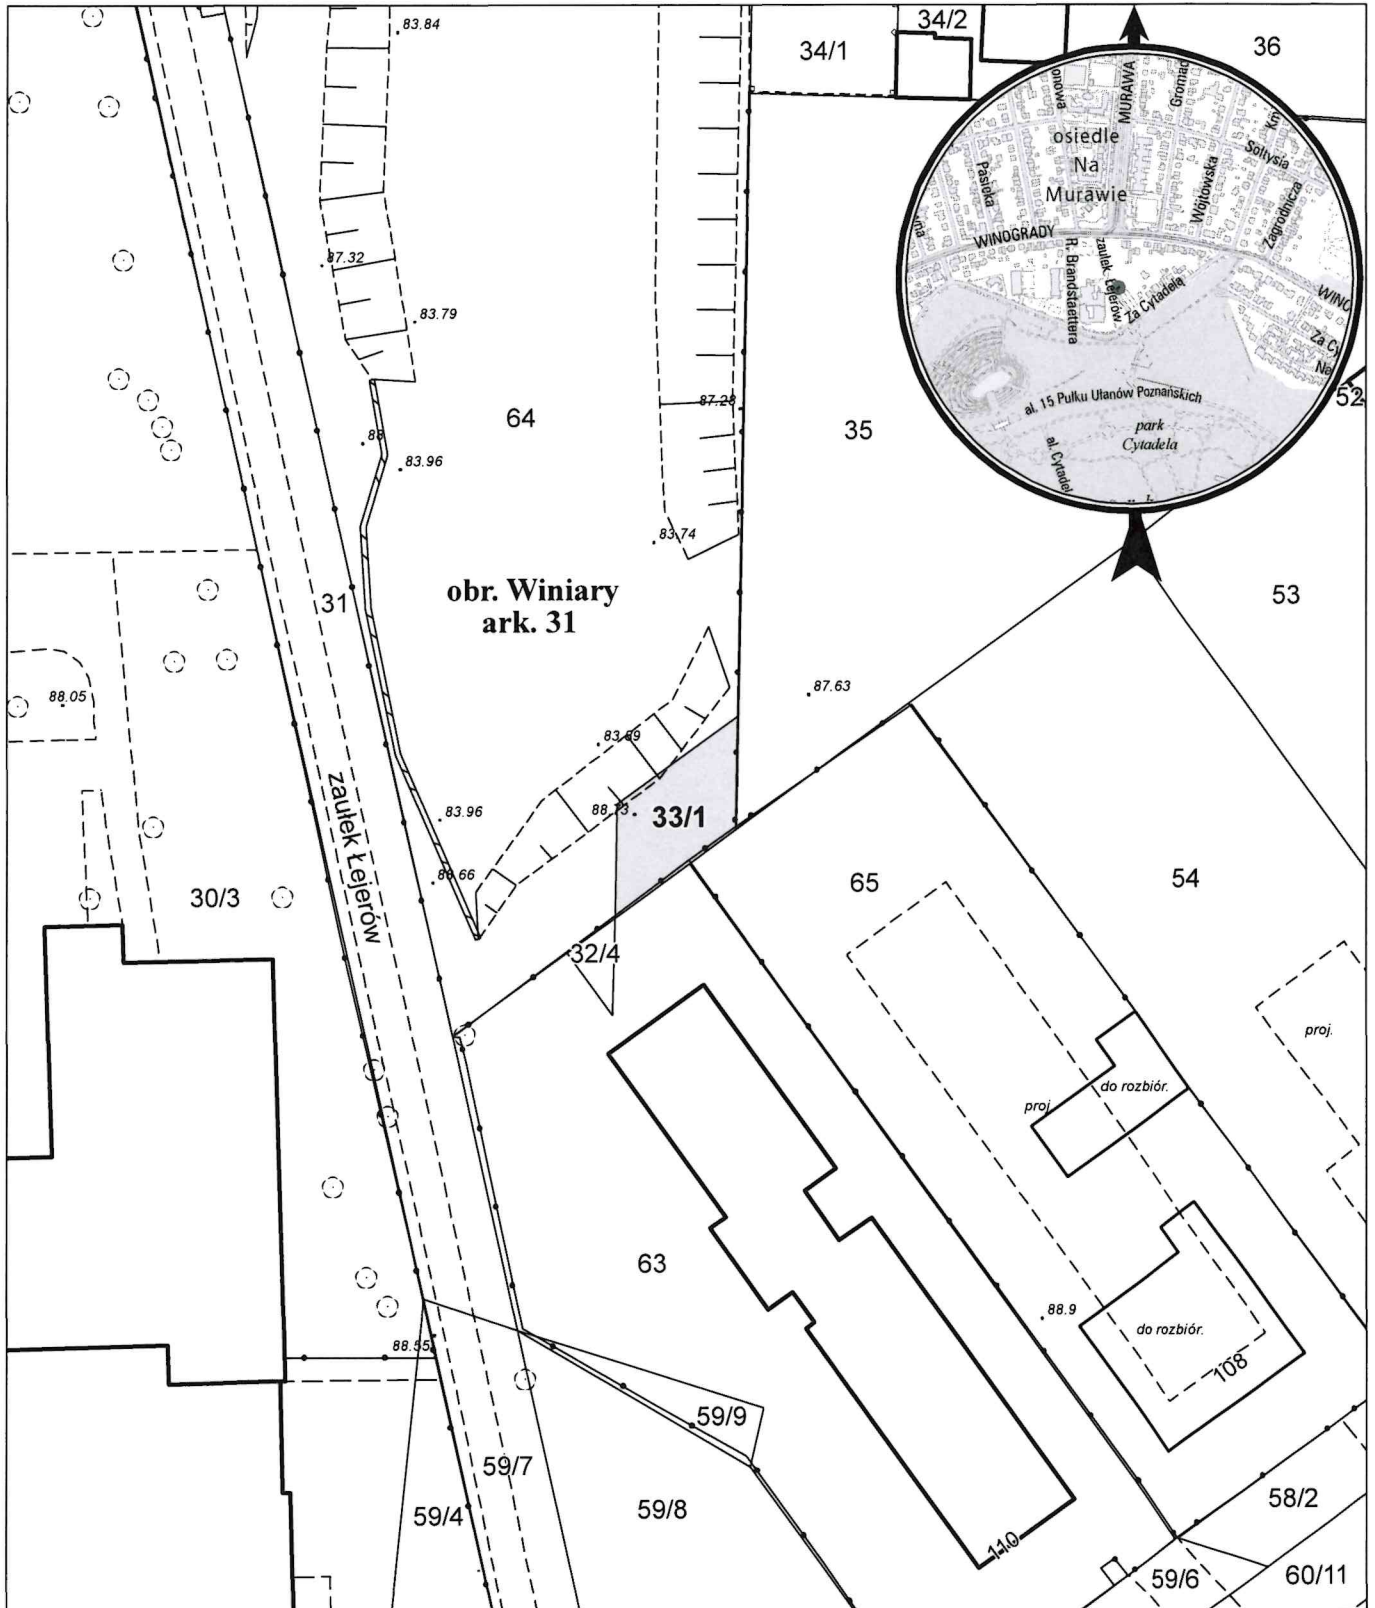

# MAPA INFORMACYJNA

## 1: 500

opracowanie - ZGIKM GEOPOZ, GKR/1/435/2022

działka nr  
33/1

pow. m<sup>2</sup>  
60

obręb Winiary, arkusz 31  
KW  
P01P/00101539/9

właściciel  
Miasto Poznań