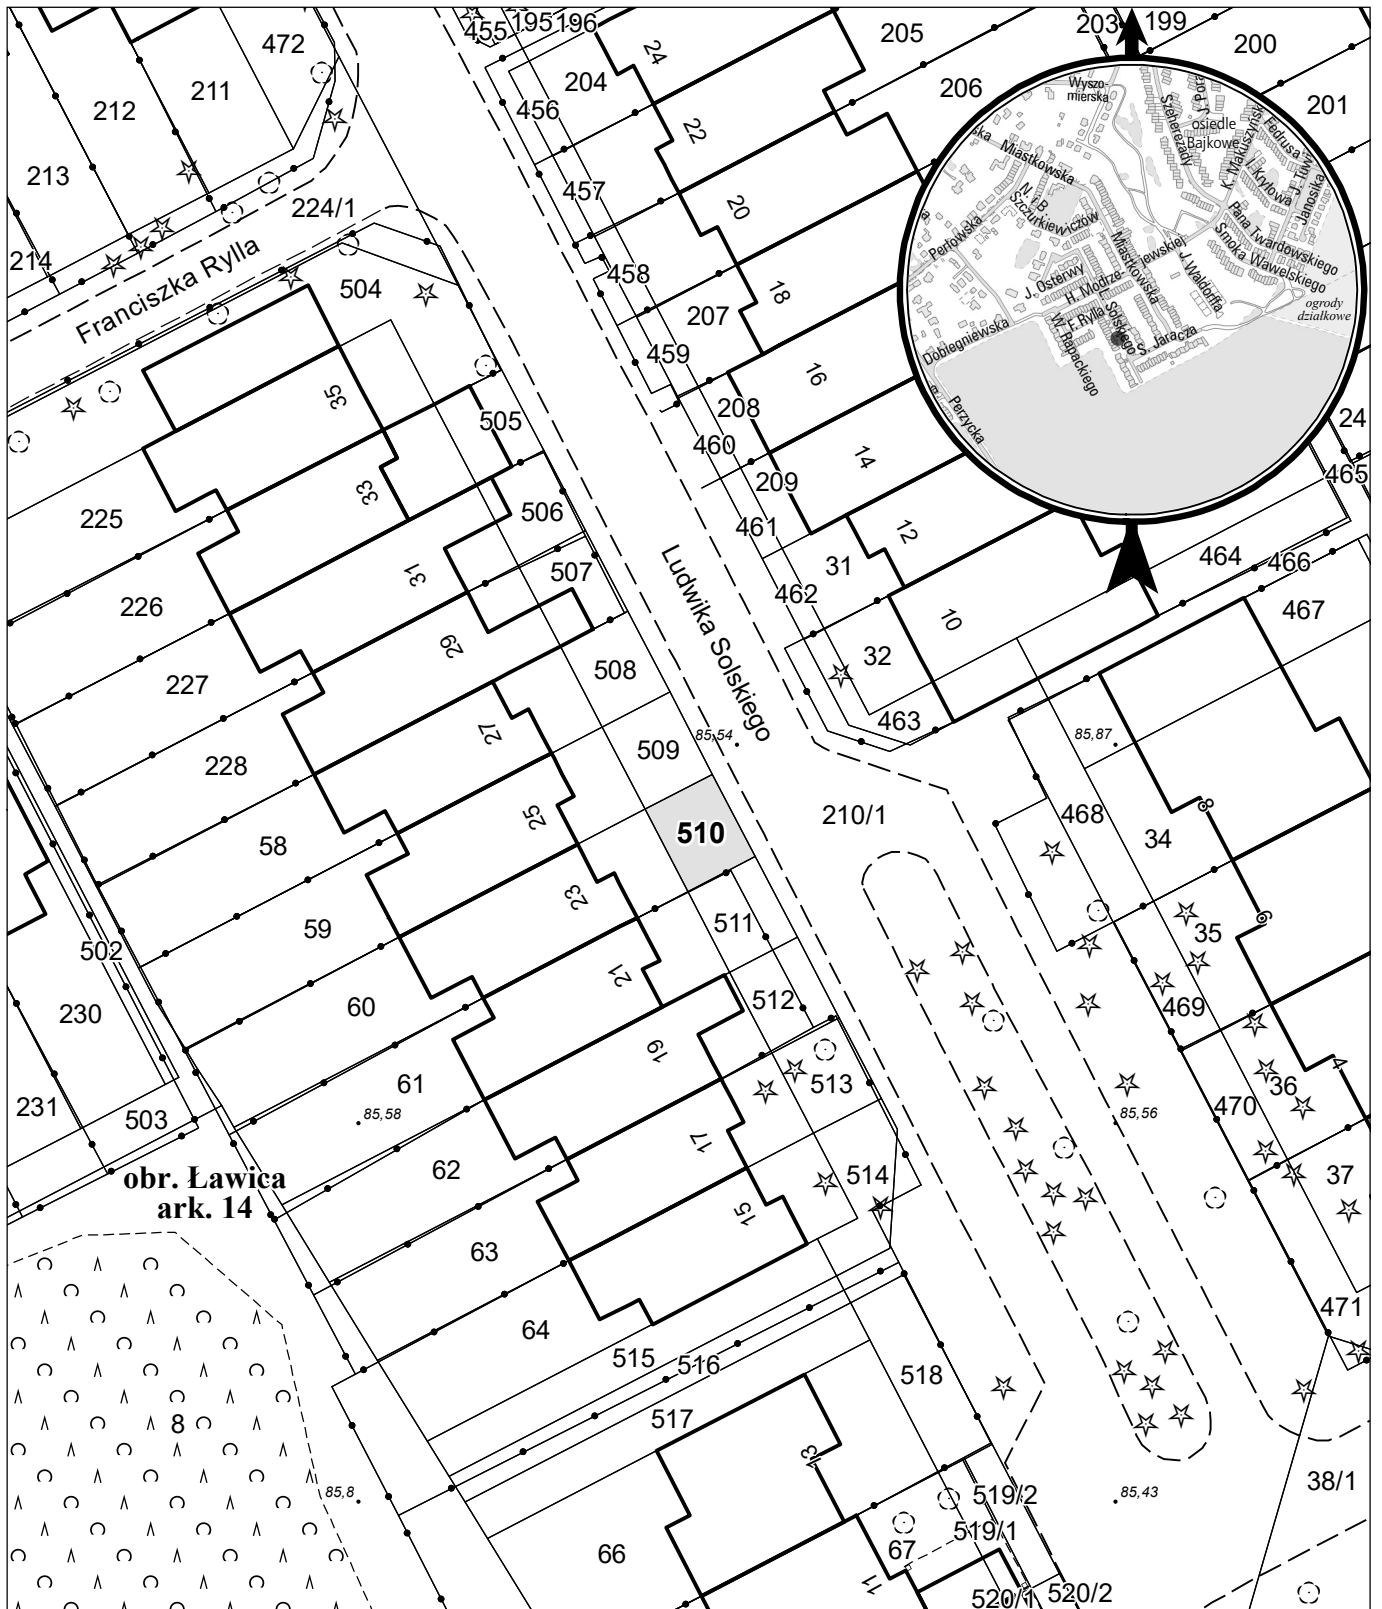

MAPA INFORMACYJNA 1:500

opracowanie - ZGikM GEOPOZ, GKR/1/38/2025

działka nr
510

pow. m²
31

obręb Ławica, arkusz 14
KW
P01P/00101466/6

właściciel
Miasto Poznań