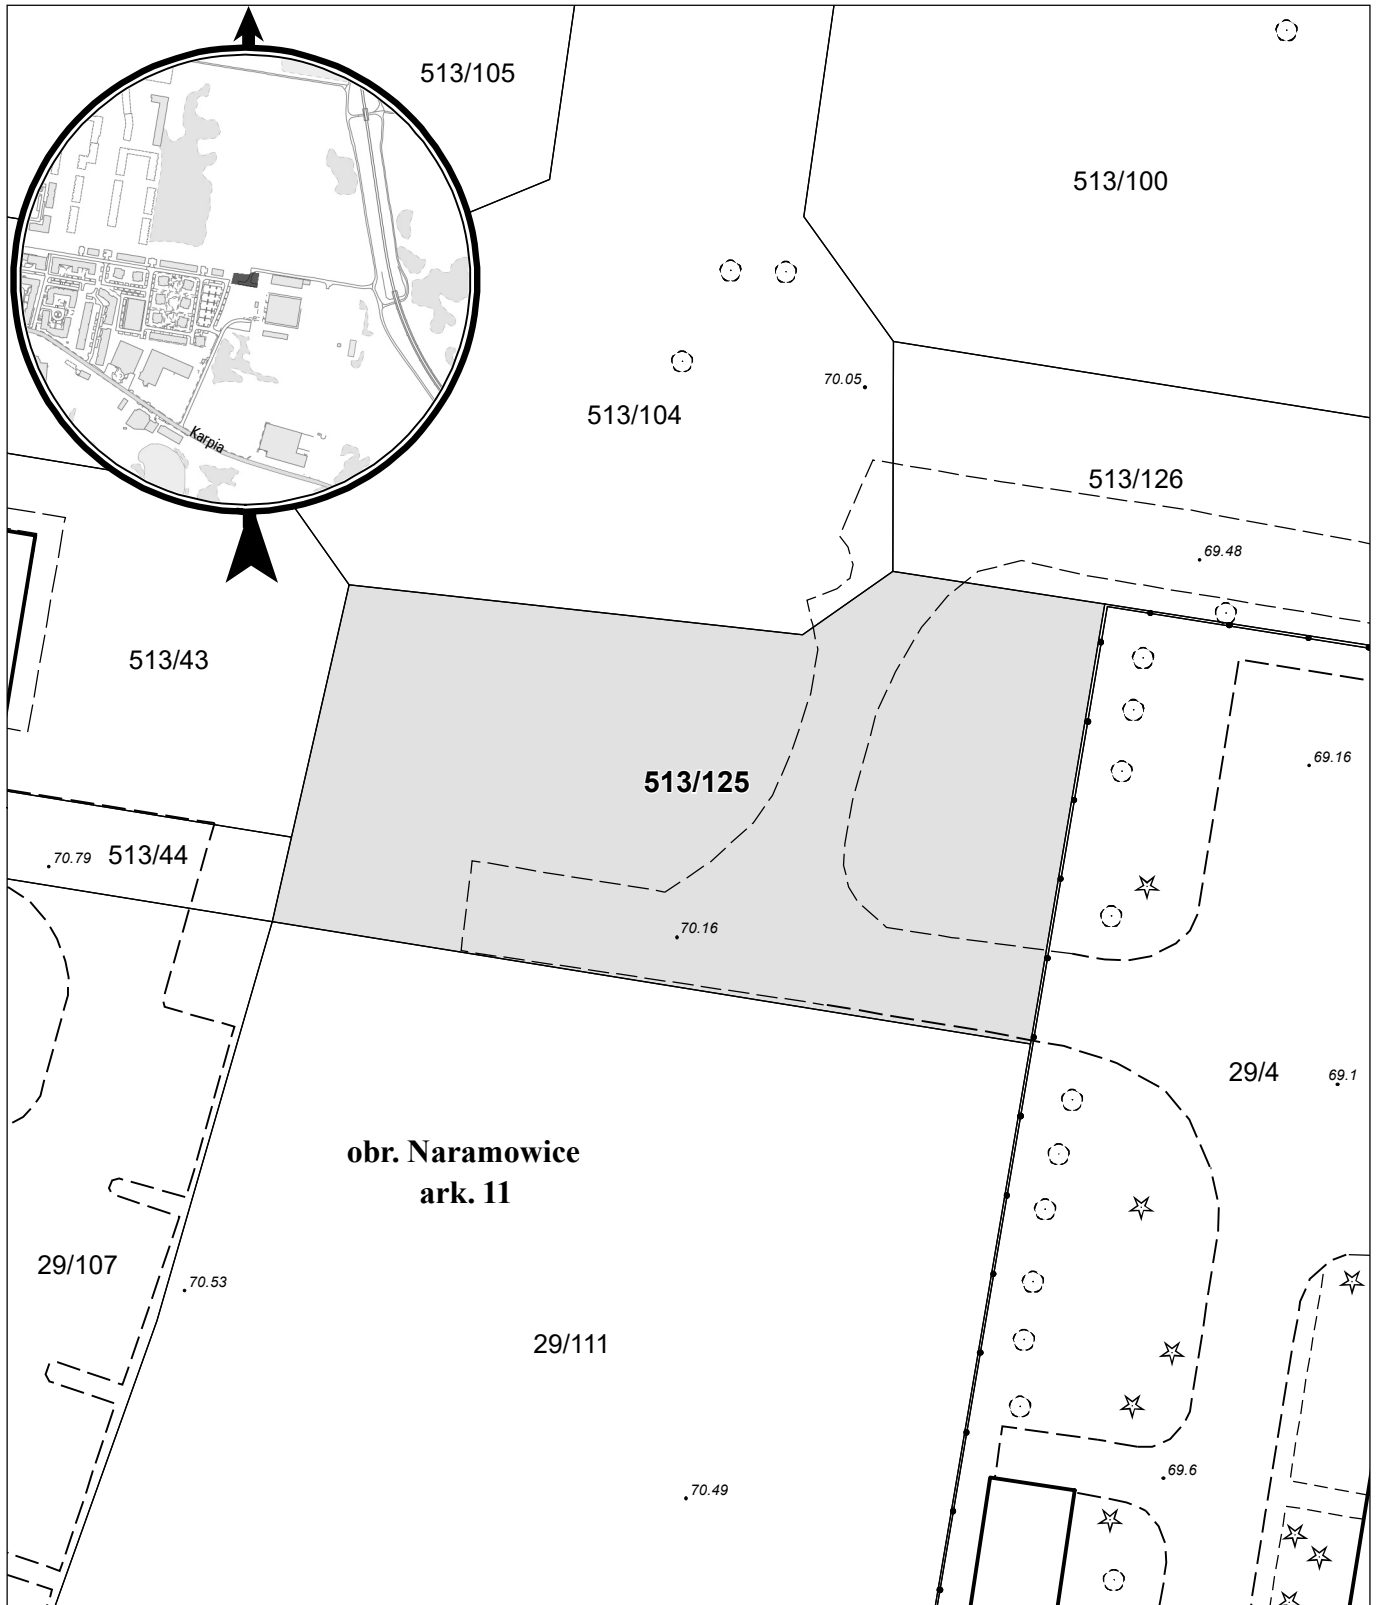

# MAPA INFORMACYJNA

1: 500

opracowanie - ZGiKM GEOPOZ, GKR//320/2022

działka nr  
513/125

pow. m<sup>2</sup>  
1 280

**obręb Naramowice, arkusz 11**

KW  
P01P/00345210/9

właściciel  
„DUŻE NARAMOWICE – PROJEKT ECHO – 111  
Sp. z o.o.” S.K.A