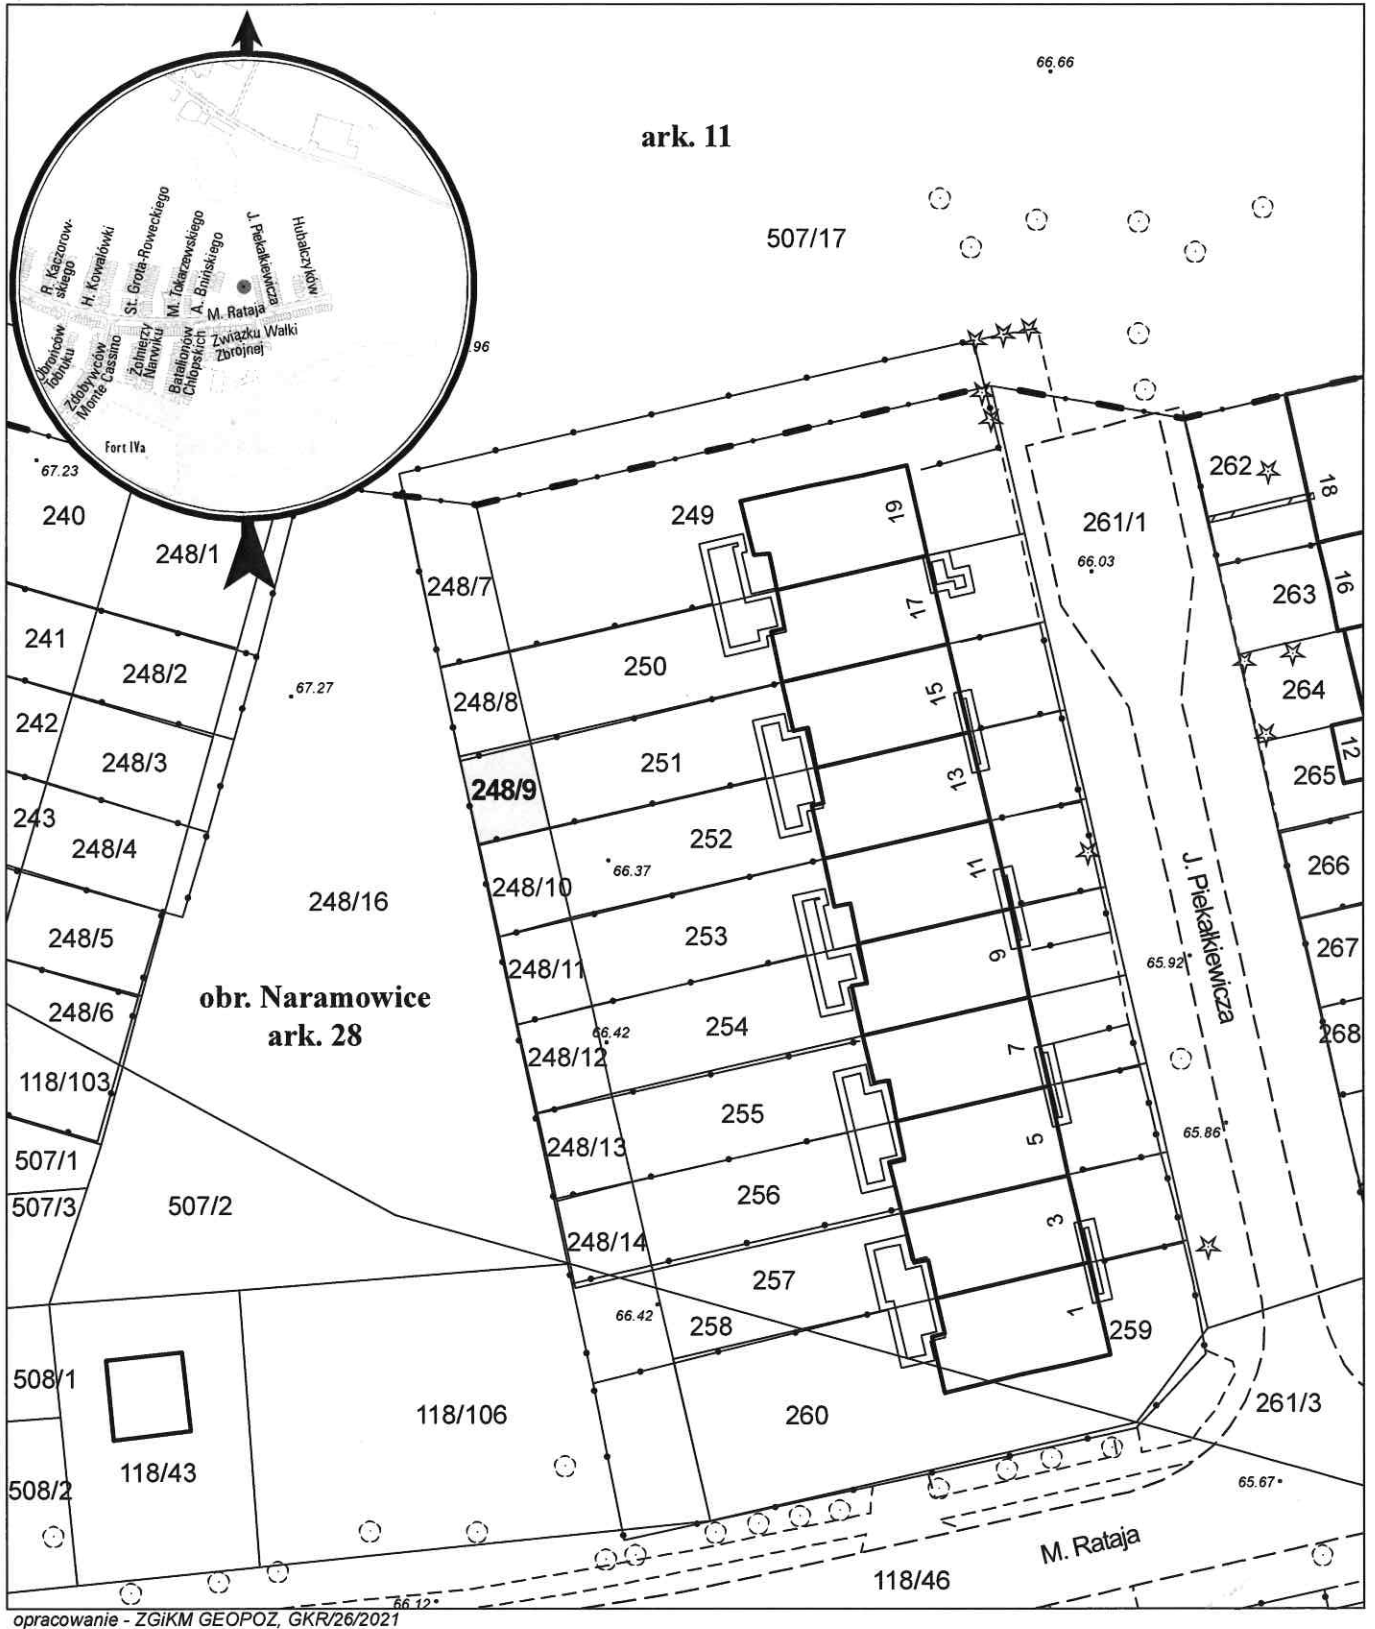

# MAPA INFORMACYJNA

## 1: 500

działka nr  
248/9

pow. m<sup>2</sup>  
29

obręb Naramowice, arkusz 28  
KW  
PO1P/00101540/9

właściciel  
Miasto Poznań