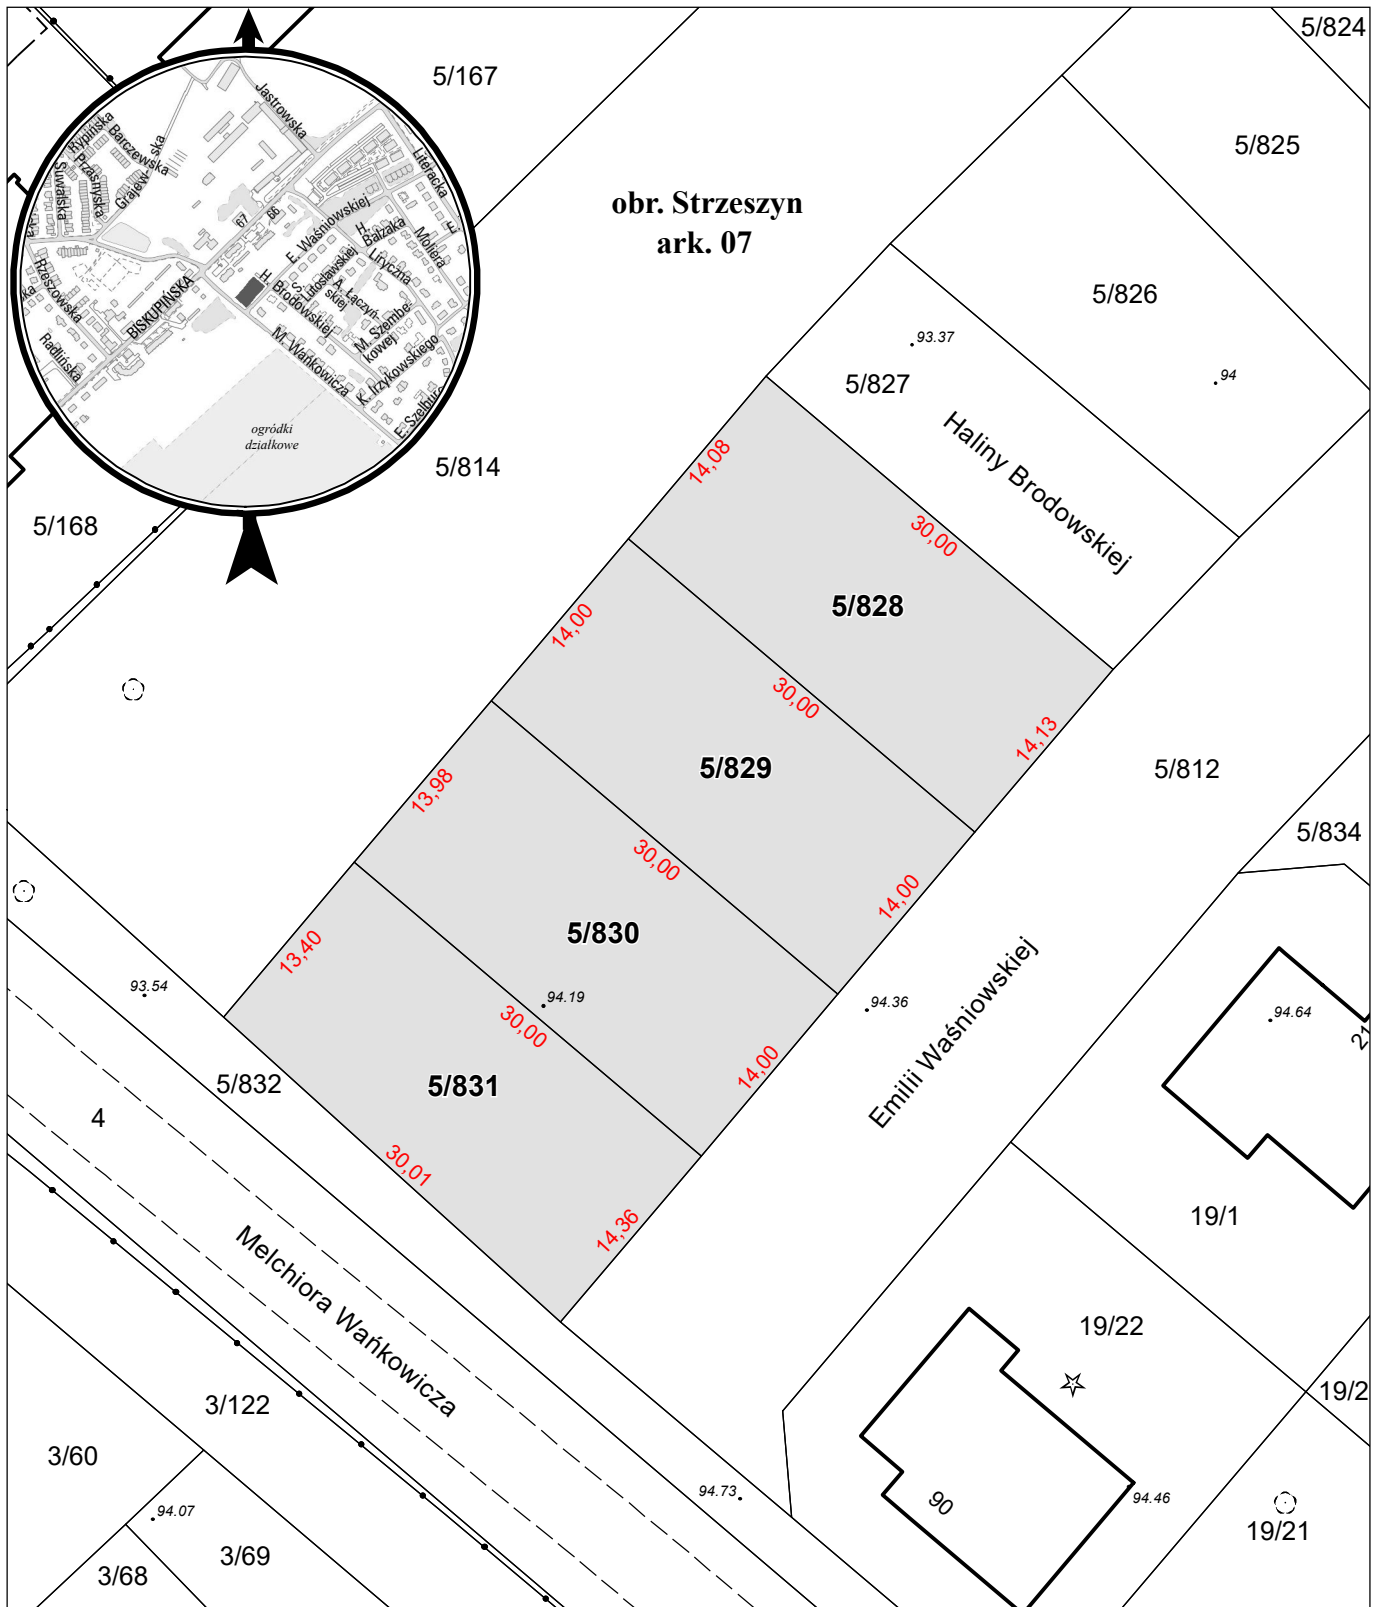

MAPA INFORMACYJNA

1: 500

opracowanie - ZGiKM GEOPOZ, GKR/II/367/2022

obręb Strzeszyn, arkusz 07

działka nr	pow. m ²	KW	właściciel
5/828	423	P01P/00165176/2	Skarb Państwa
5/829	420	P01P/00165176/2	Skarb Państwa
5/830	420	P01P/00165176/2	Skarb Państwa
5/831	416	P01P/00165176/2	Skarb Państwa