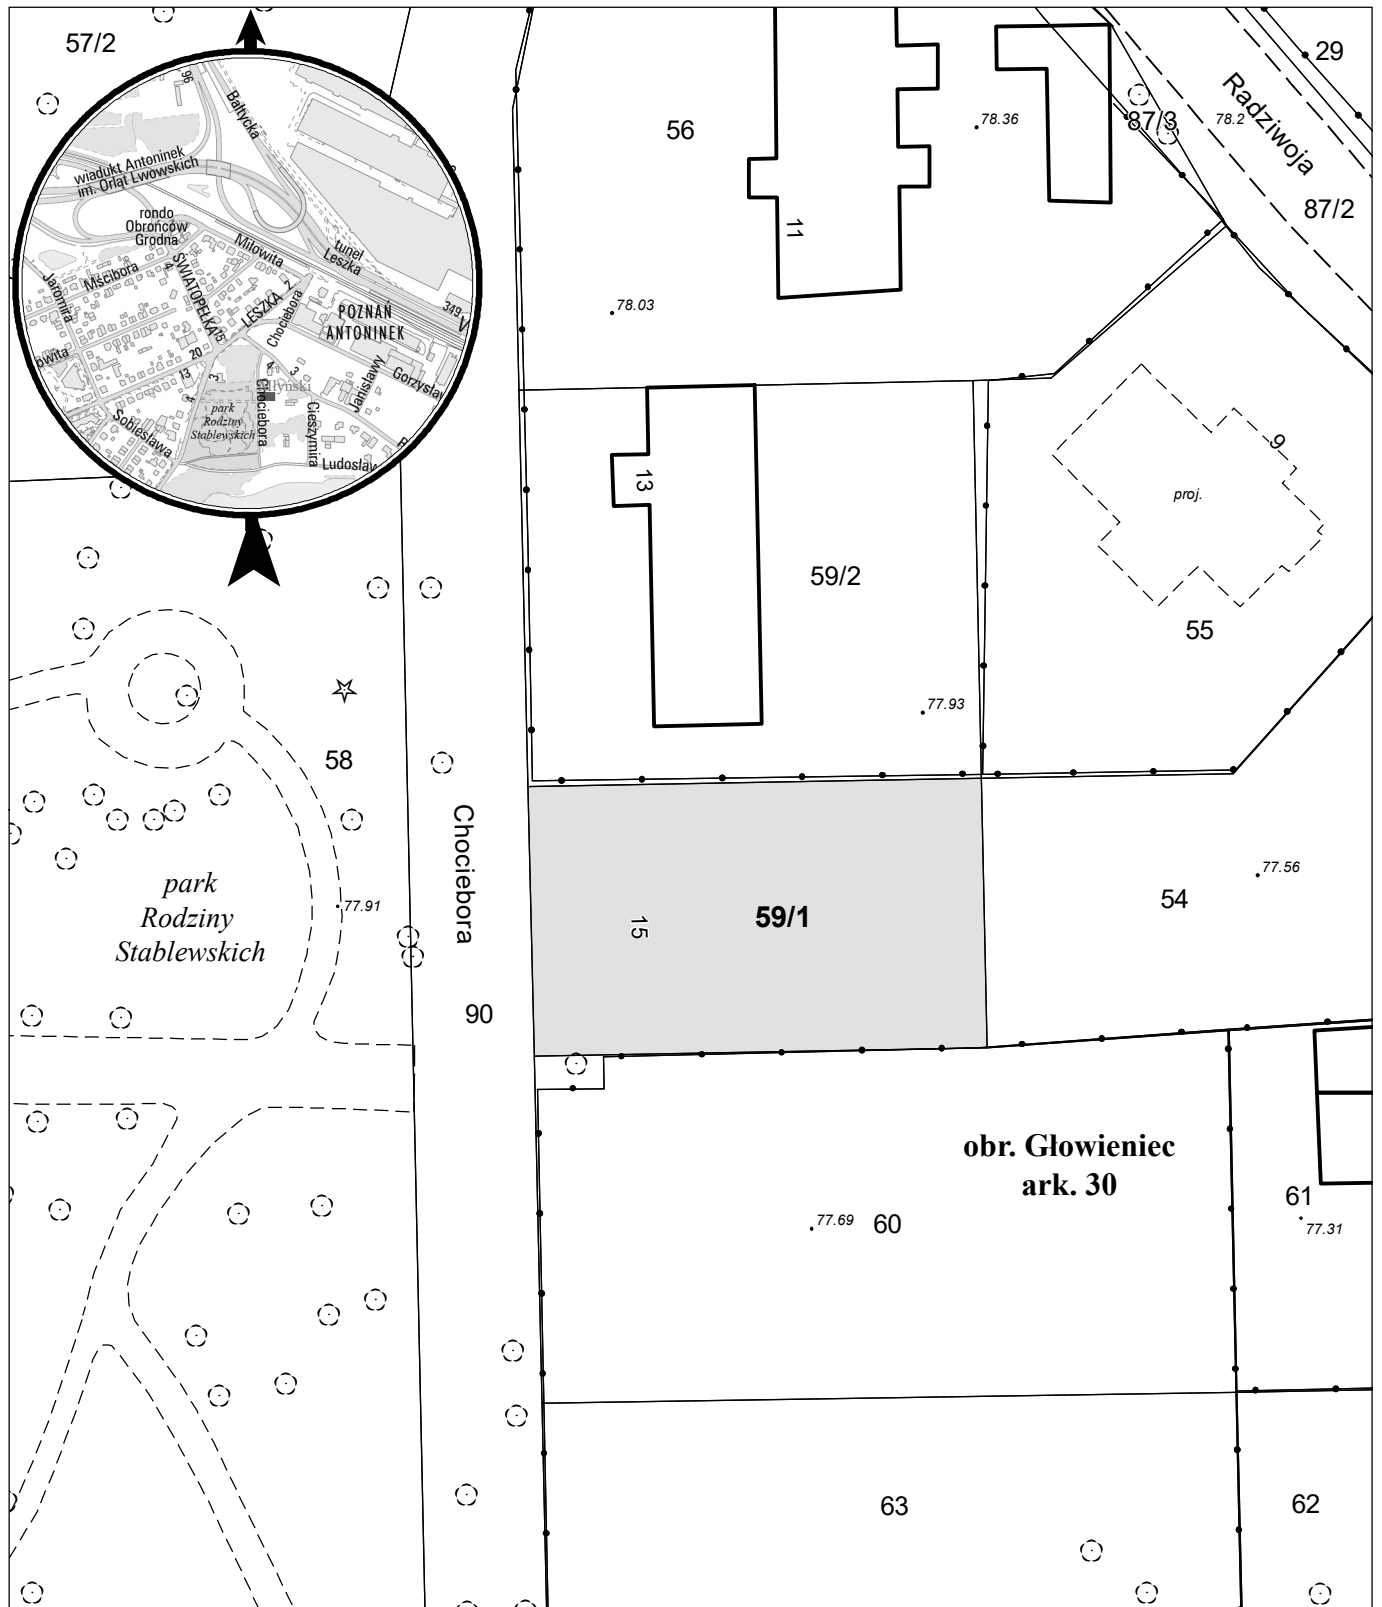

MAPA INFORMACYJNA

1: 500

opracowanie - ZGKM GEOPOZ, GKR/1/119/2022

działka nr
59/1

pow. m²
534

obręb Głowieniec, arkusz 30

KW
PO2P/00023236/1

właściciel
Miasto Poznań