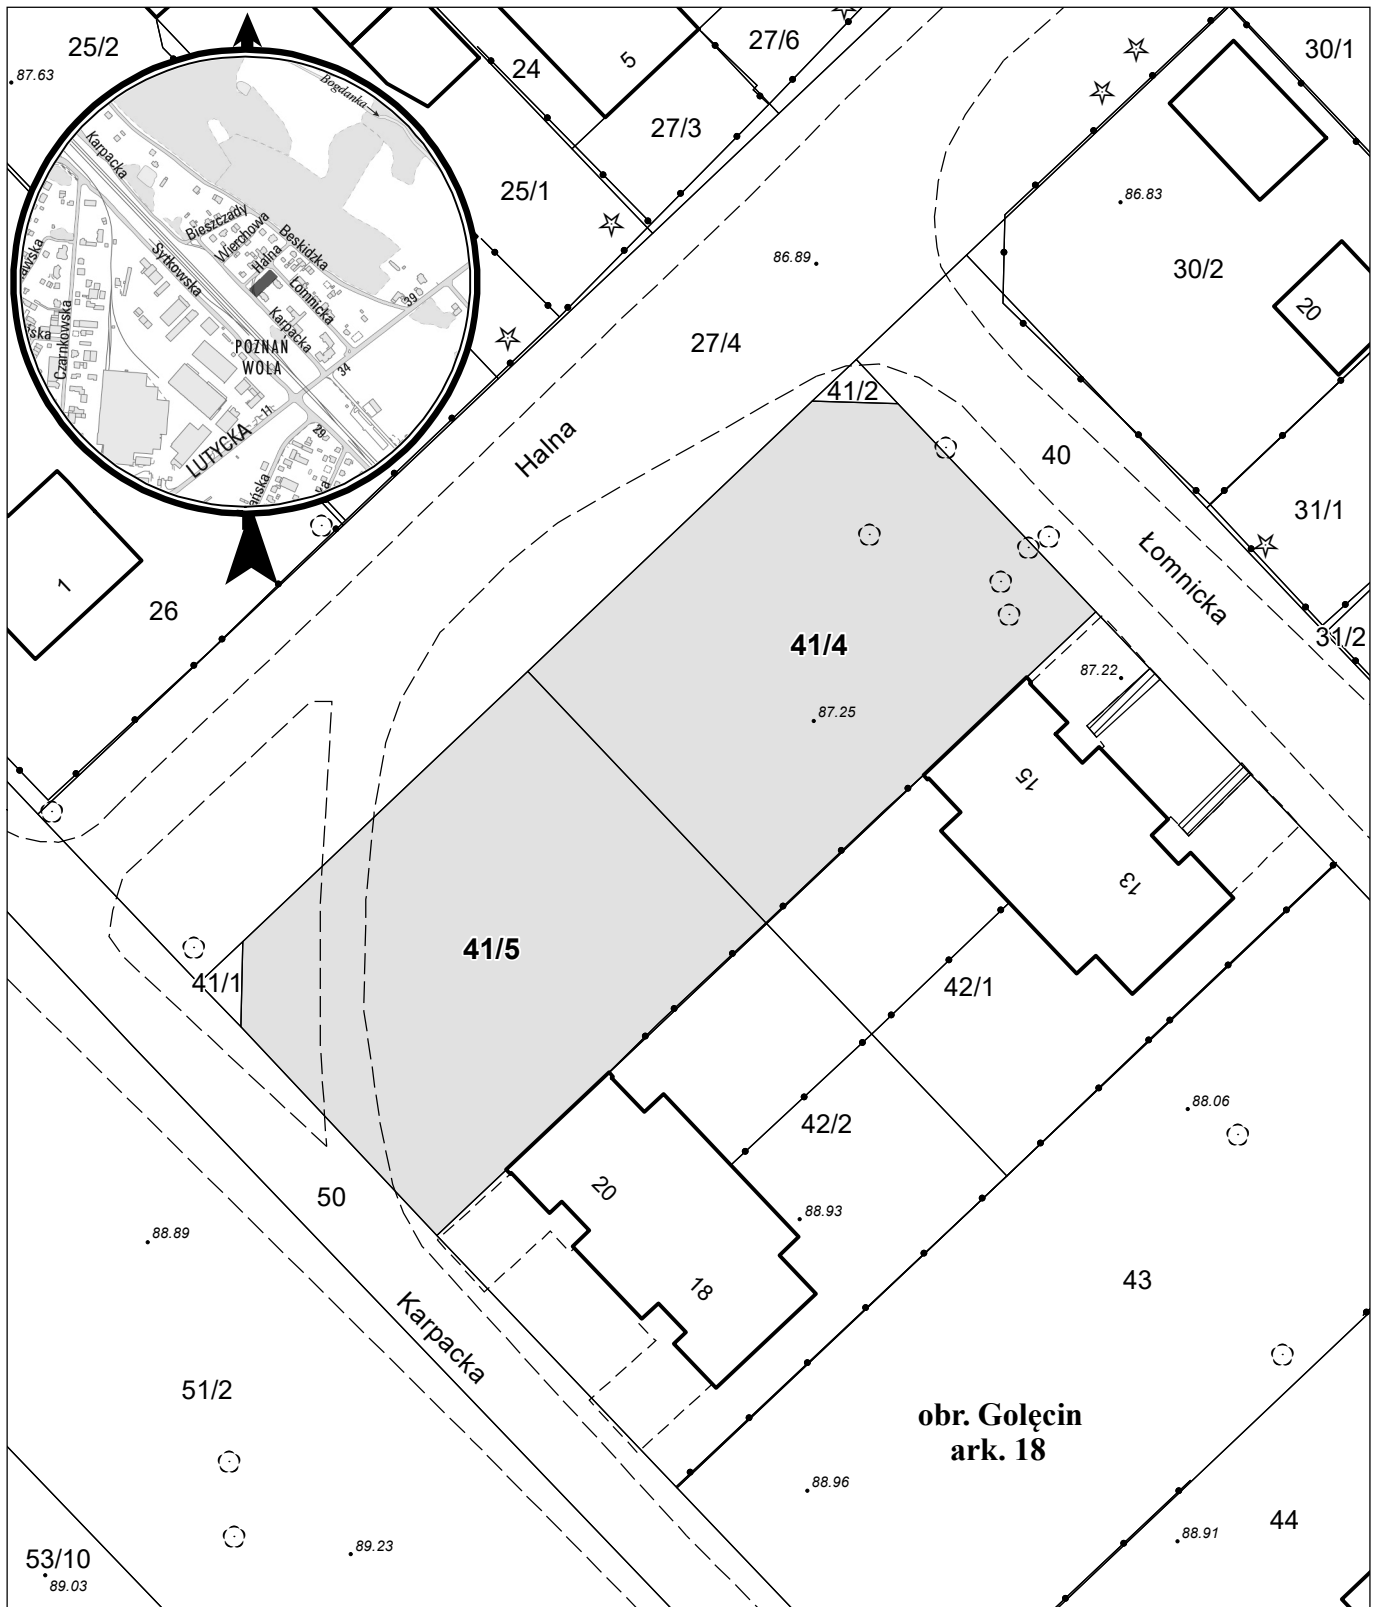

MAPA INFORMACYJNA

1: 500

opracowanie - ZGiKM GEOPOZ, GKR/1/85/2023

działka nr

41/4

41/5

pow. m²

679

679

obręb Gołęcin, arkusz 18

KW

PO1P/00115848/9

PO1P/00115848/9

właściciel

Miasto Poznań

Miasto Poznań