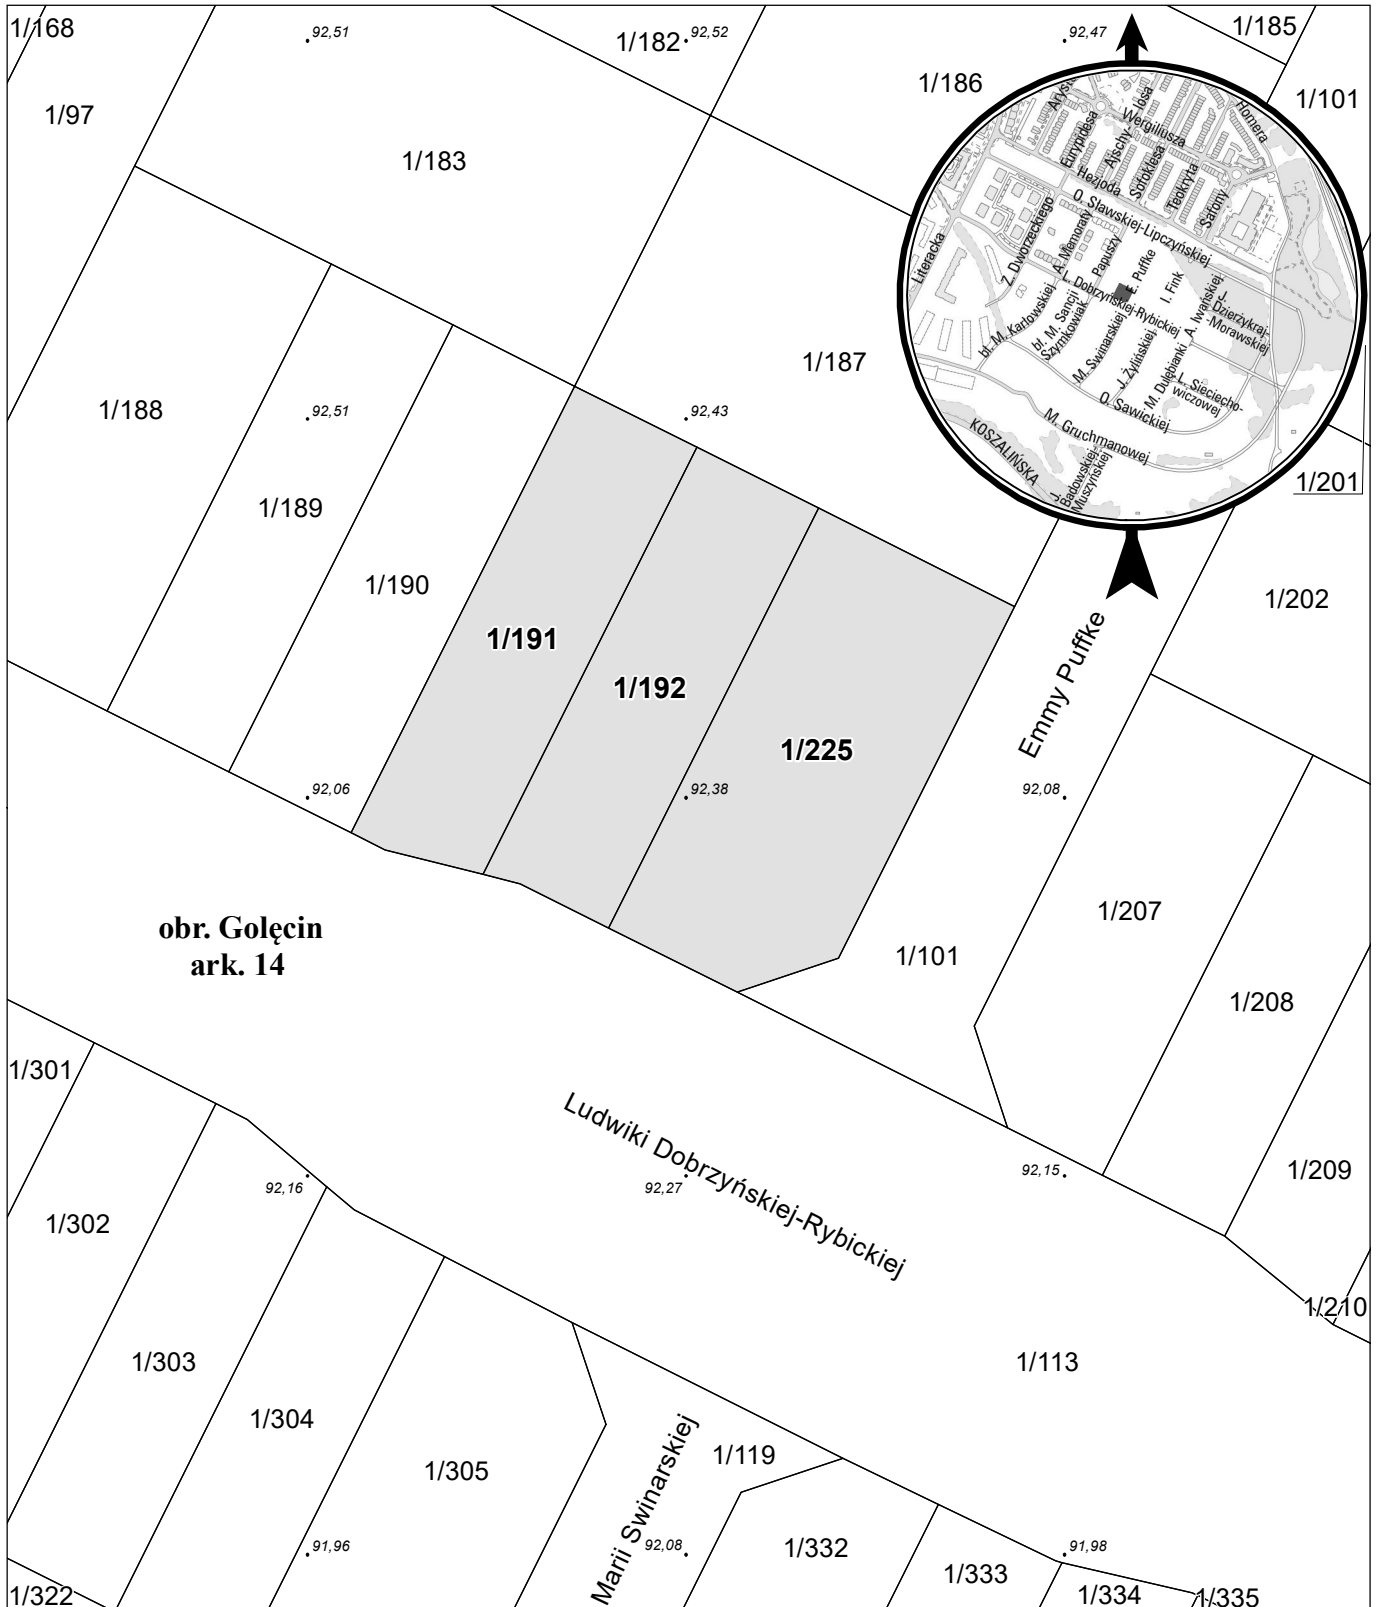

MAPA INFORMACYJNA 1:500

opracowanie - ZGİKM GEOPOZ, GKR/1/285/2023

działka nr	pow. m ²	obręb Gołęcin, arkusz 14 KW	właściciel
1/191	293	PO1P/00318233/8	Miasto Poznań
1/192	280	PO1P/00318233/8	Miasto Poznań
1/225	437	PO1P/00318233/8	Miasto Poznań