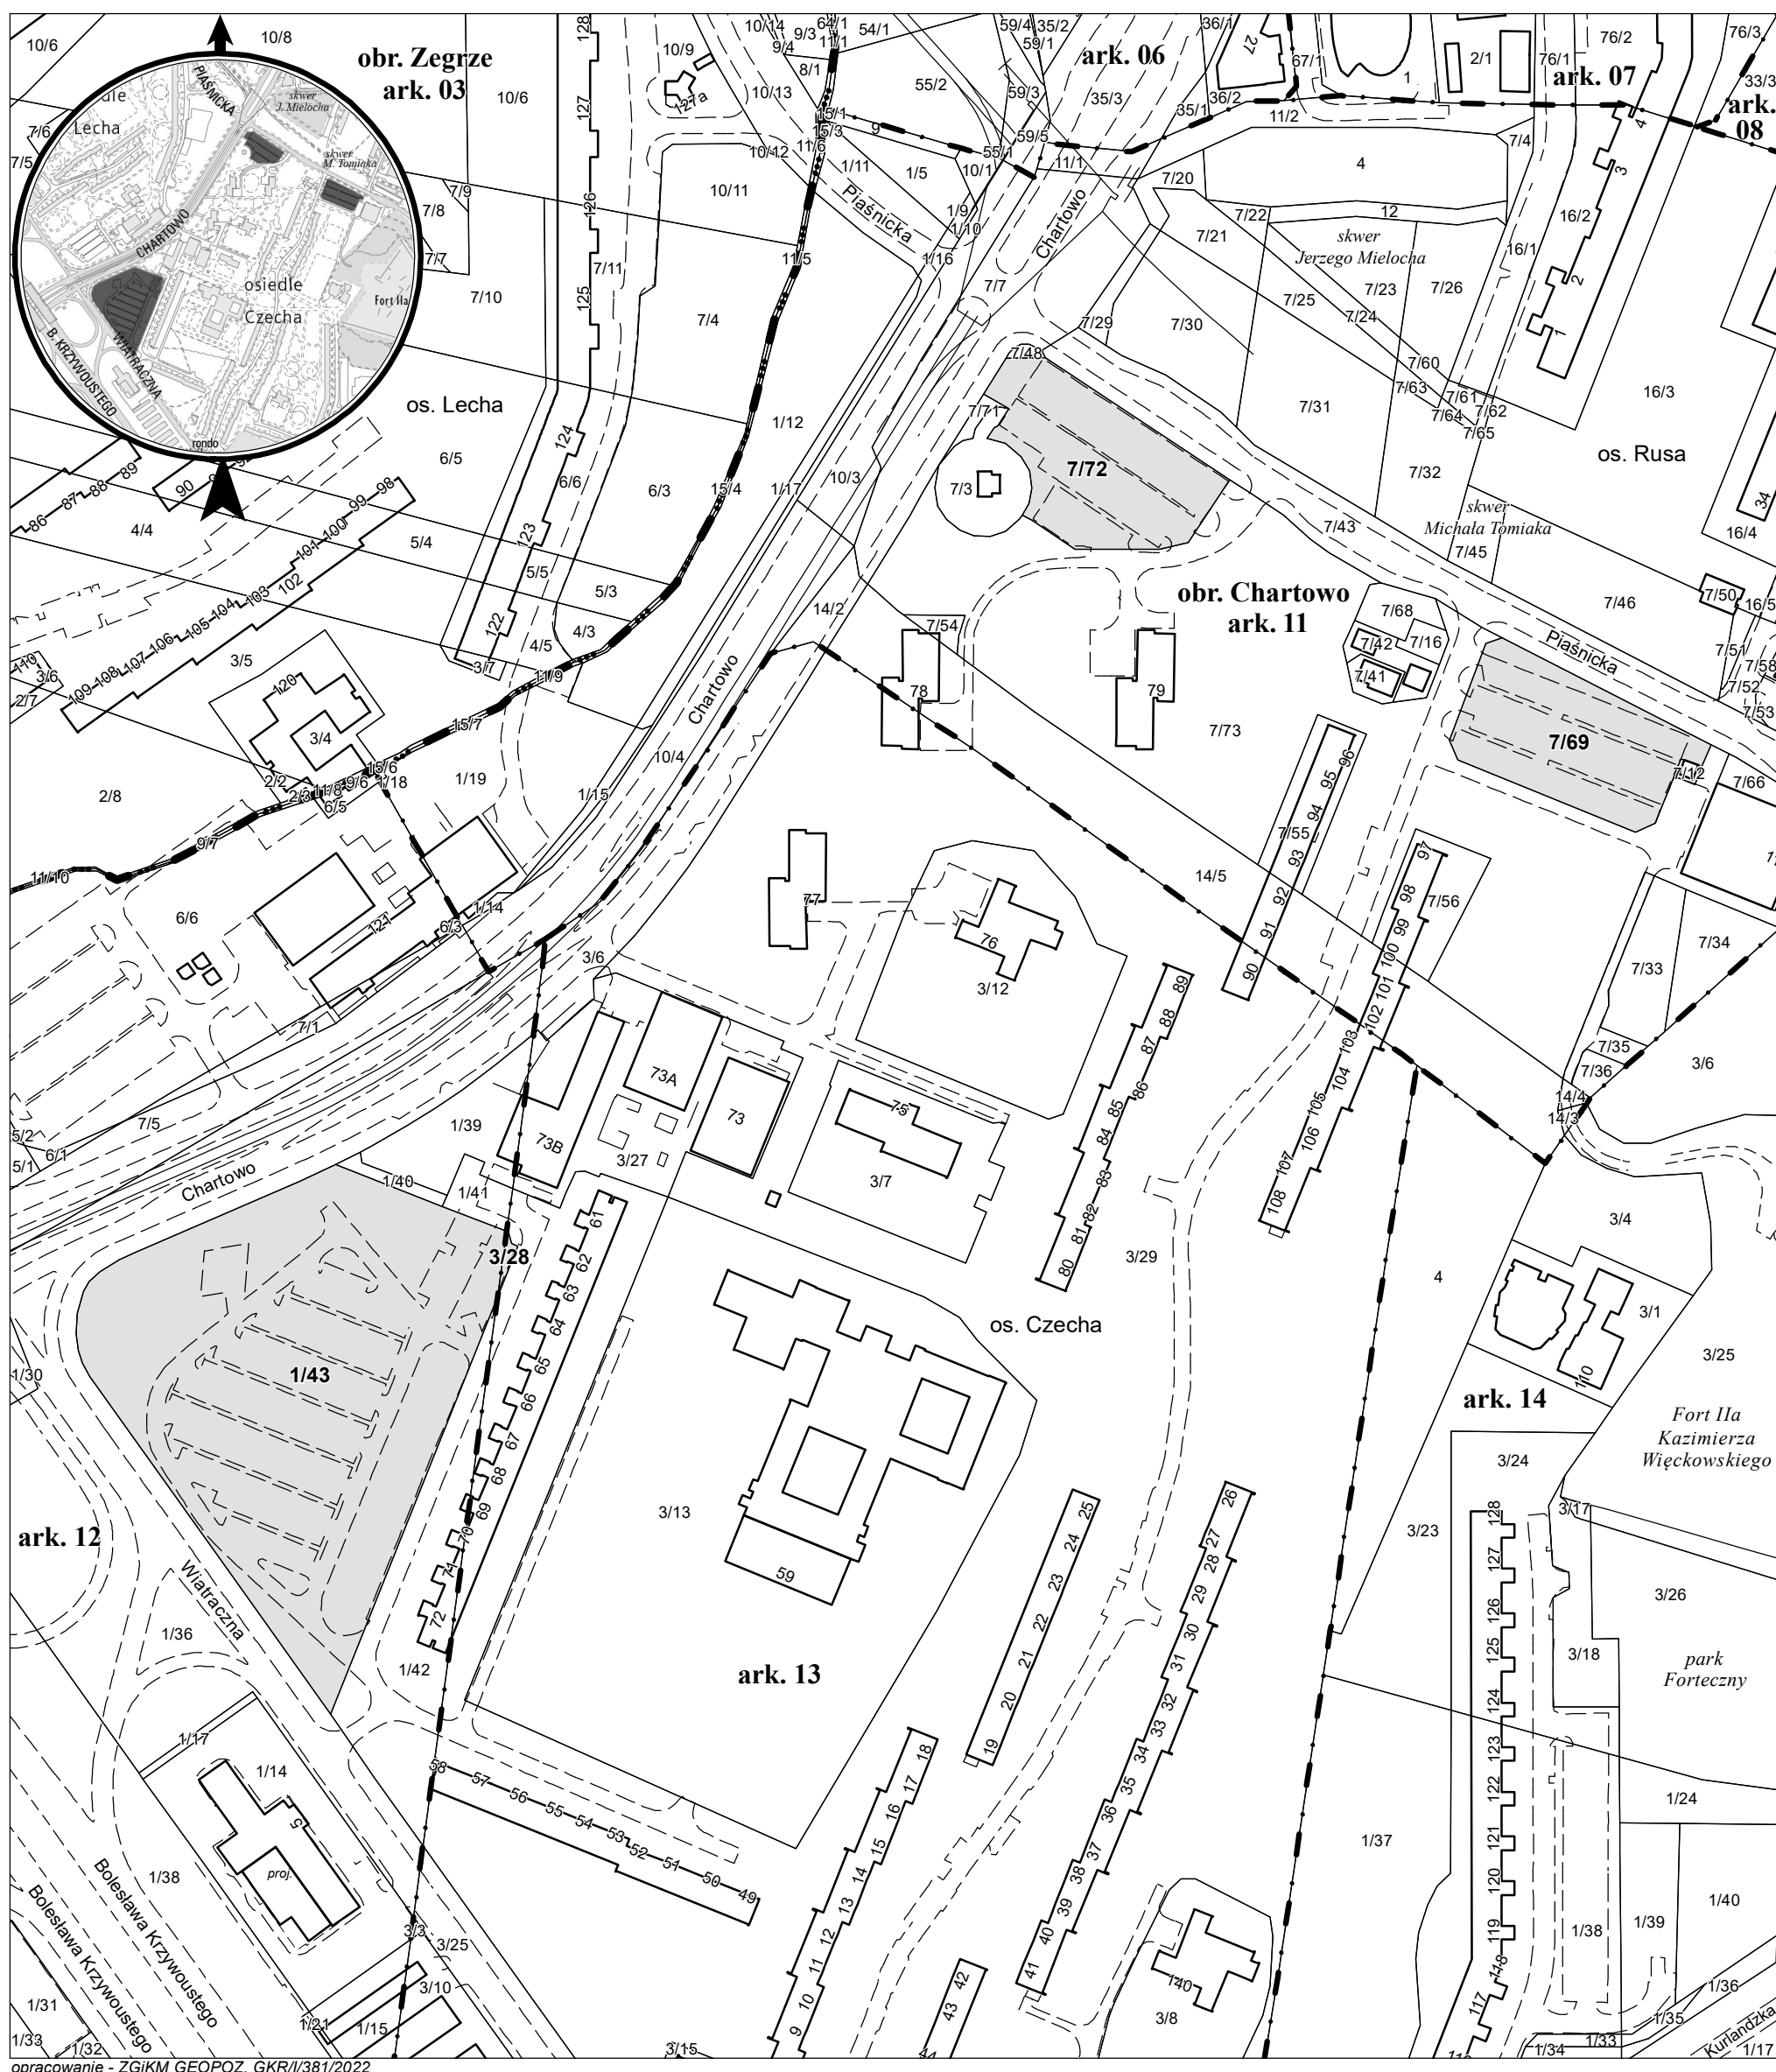

MAPA INFORMACYJNA

1: 2 500

opracowanie - ZGIKM GEOPOZ, GKR/1/381/2022

obręb Chartowo

arkusz	działka nr	pow. m ²	KW	właściciel
11	7/69	3 900	PO2P/00249436/3	Miasto Poznań
11	7/72	3 978	PO2P/00249436/3	Miasto Poznań
12	1/43	18 697	PO2P/00291815/3	Miasto Poznań
13	3/28	59	PO2P/00101531/0	Miasto Poznań