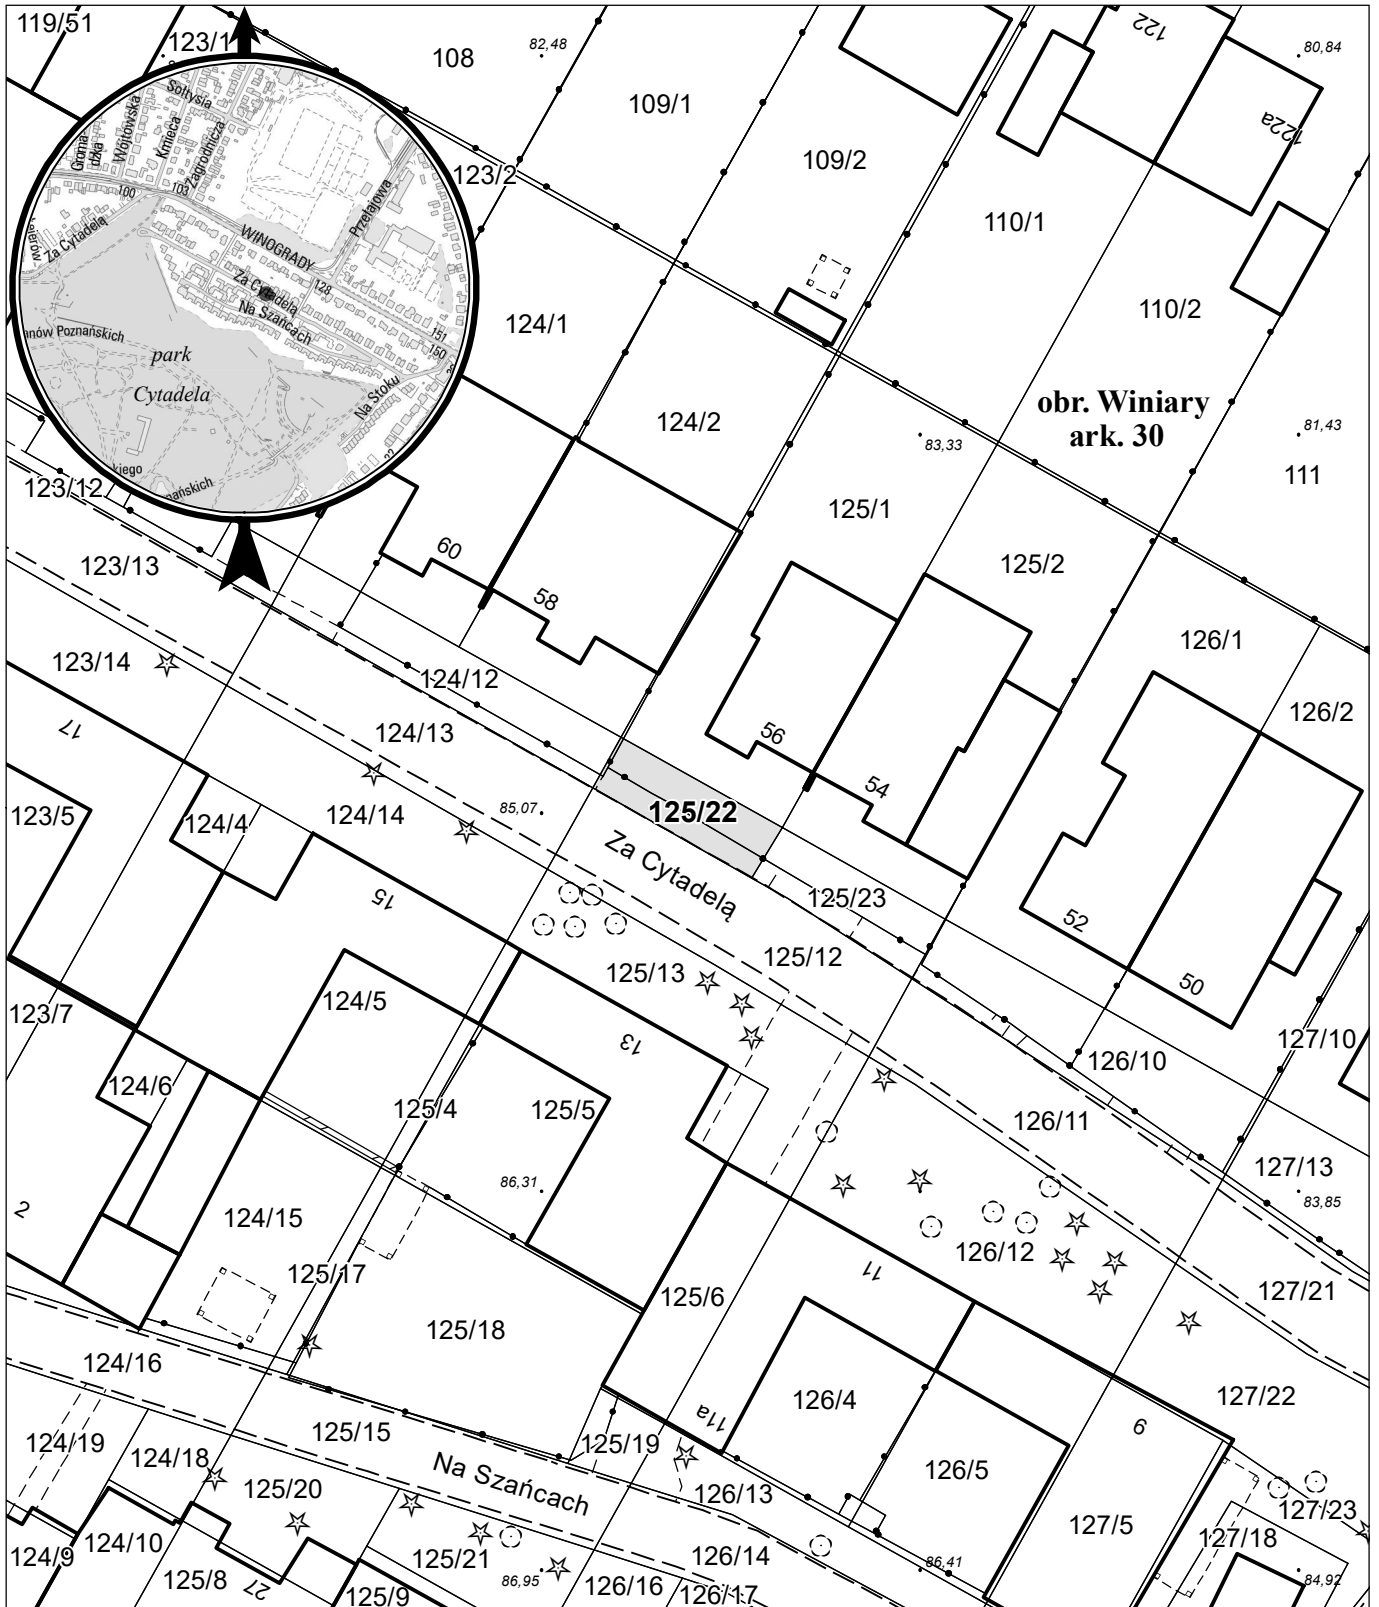

MAPA INFORMACYJNA 1:500

opracowanie - ZGikM GEOPOZ, GKR/17/2024

działka nr	pow. m ²	obręb Winiary, arkusz 30	właściciel
125/22	47	KW P01P/00161336/4	Miasto Poznań