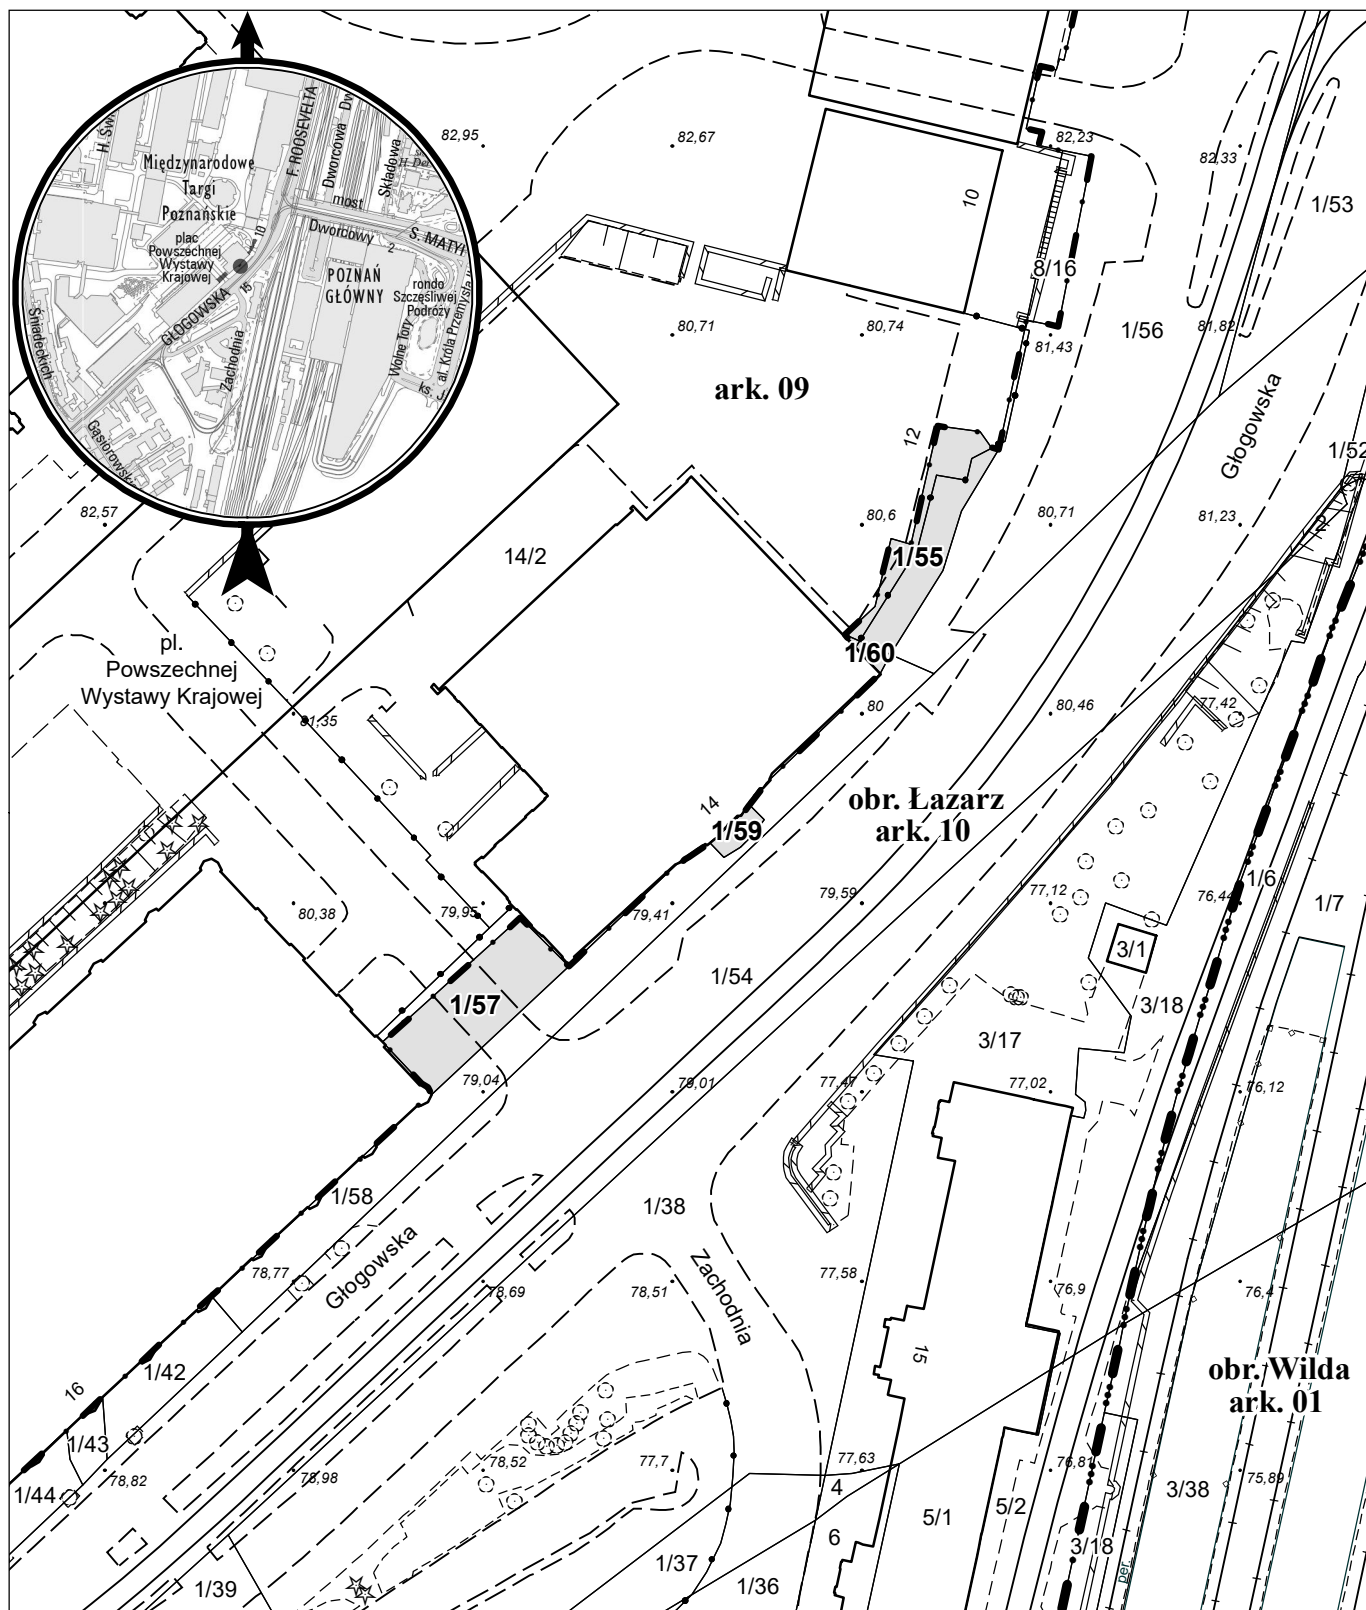

# MAPA INFORMACYJNA

## 1:1000

opracowanie - ZGKiM GEOPOZ, GKR/1494/2023

### obręb Łazarz, arkusz 10

działka nr	pow. m <sup>2</sup>	KW	właściciel
1/55	199	PO1P/00137281/6	Miasto Poznań
1/57	229	PO1P/00137281/6	Miasto Poznań
1/59	21	PO1P/00137281/6	Miasto Poznań
1/60	9	PO1P/00137281/6	Miasto Poznań