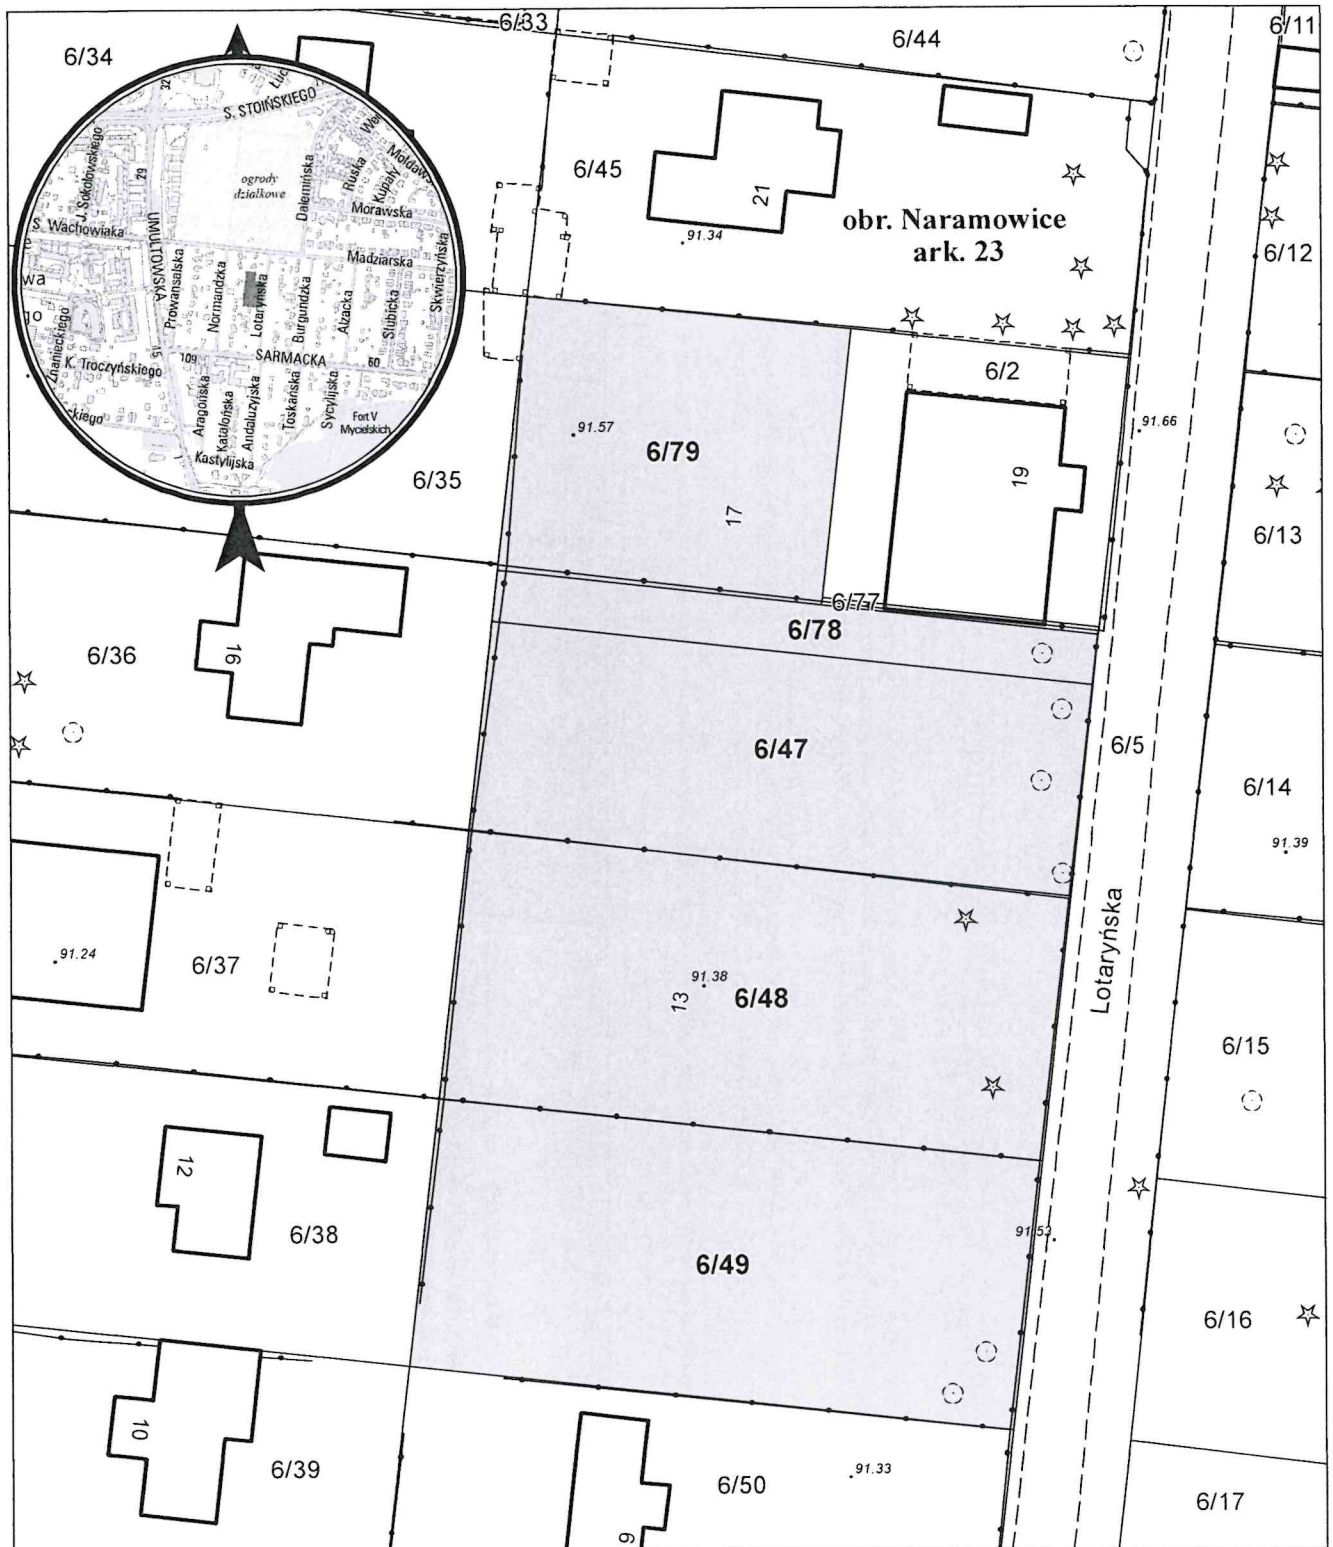

MAPA INFORMACYJNA

1:500

opracowanie - ZGIKM GEOPOZ, GKR/1/189/2023

obręb Naramowice, arkusz 23

działka nr	pow. m ²	KW	właściciel
6/47	606	PO1P/00115834/8	Miasto Poznań
6/48	766	PO1P/00115834/8	Miasto Poznań
6/49	768	PO1P/00115834/8	Miasto Poznań
6/78	145	PO1P/00115834/8	Miasto Poznań
6/79	424	PO1P/00115834/8	Miasto Poznań